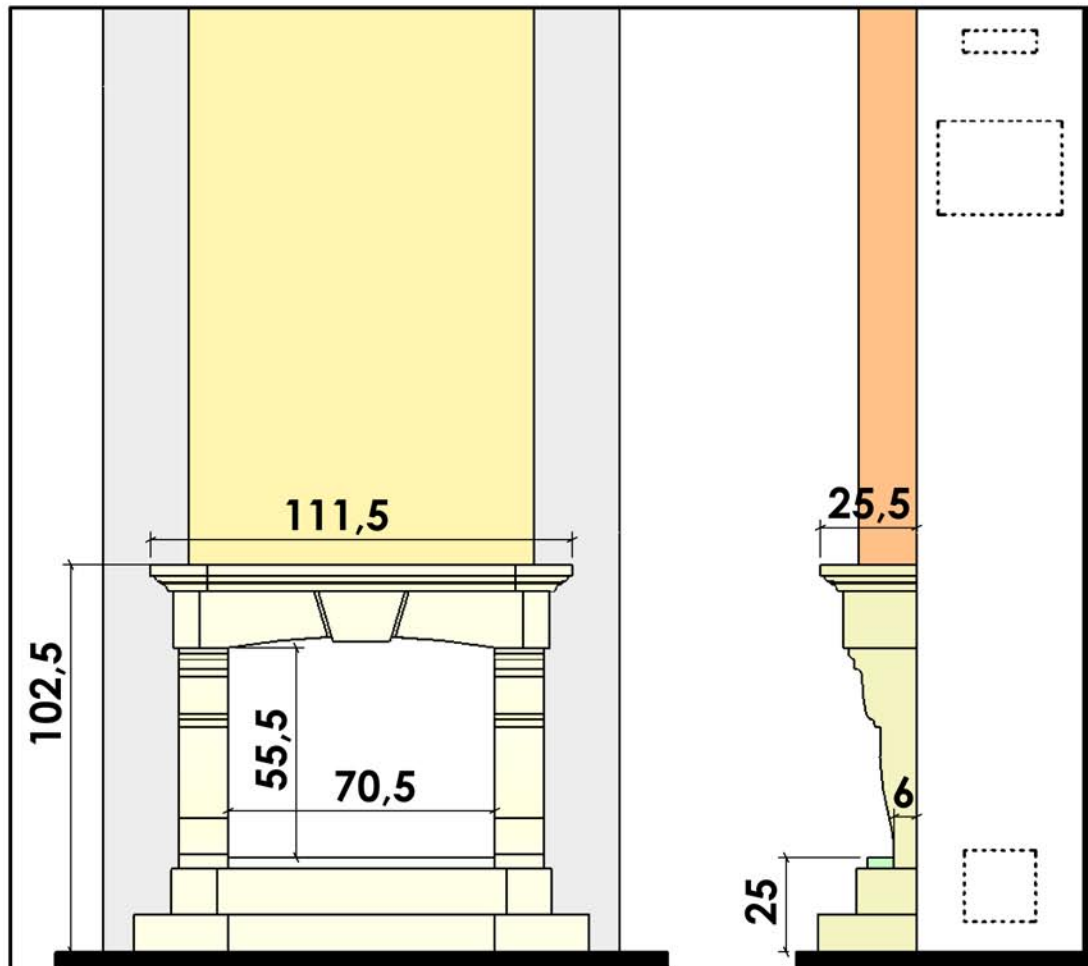

Chazelles

CS 25

SOLO GALBE

11/05/2005

**PIERRE DE BRETAGNE
MARBRE OLYMPIA**

DOCUMENT NON CONTRACTUEL

L'usine se réserve tous droits de modifications, dans le but d'améliorer le modèle.
Les reproductions même partielles sont interdites.