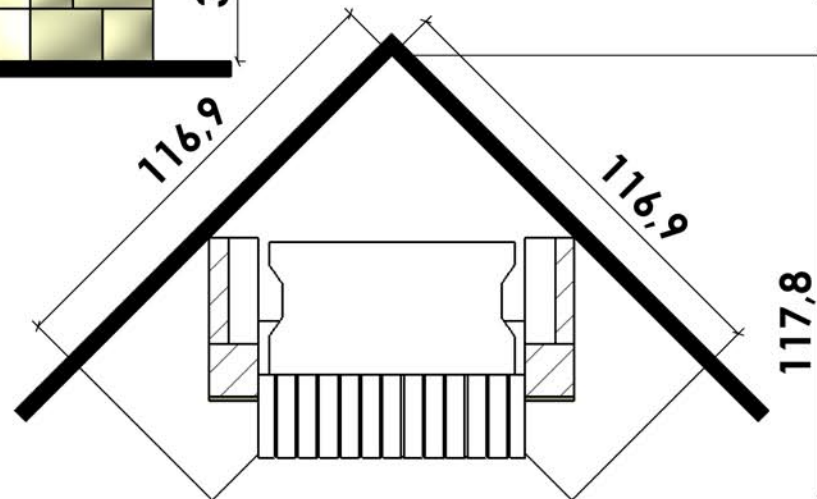

Chazelles

CS 17

SOLO GALBE

11/05/2005

**PIERRE DE BRETNAC
BRIQUETTE CEVENNES
POUTRE CHENE**

DOCUMENT NON CONTRACTUEL

L'usine se réserve tous droits de modifications, dans le but d'améliorer le modèle.
Les reproductions même partielles sont interdites.