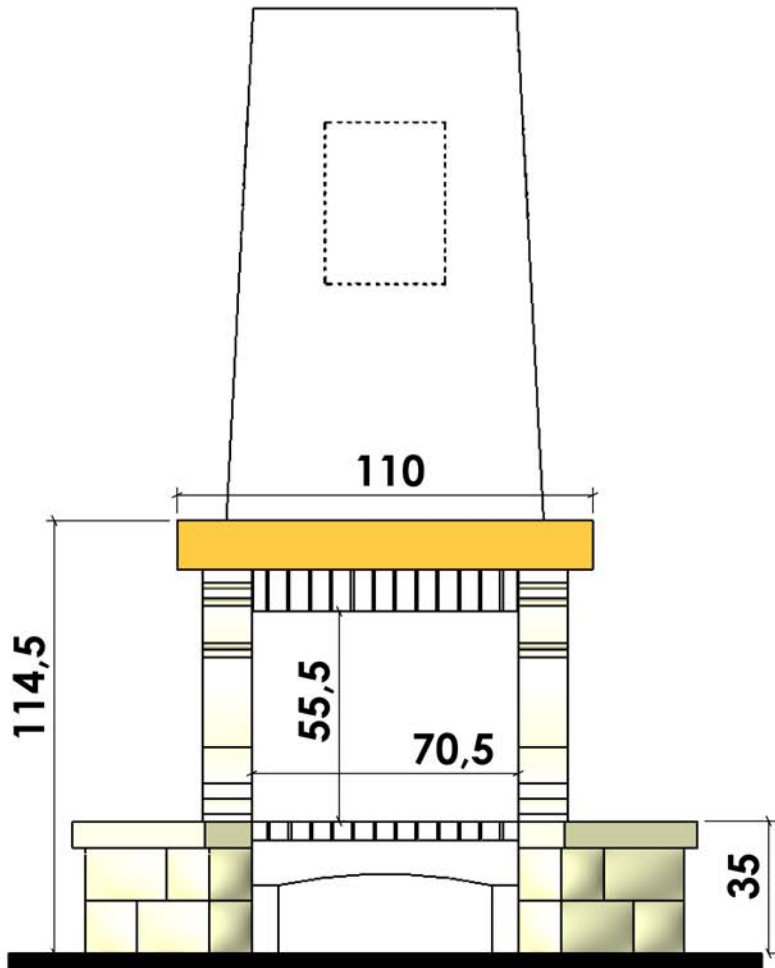

Chazelles

CS 17

SOLO GALBE

11/05/2005

**PIERRE DE BRETNAC
BRIQUETTE CEVENNES
POUTRE CHENE**

DOCUMENT NON CONTRACTUEL

L'usine se réserve tous droits de modifications, dans le but d'améliorer le modèle.
Les reproductions même partielles sont interdites.