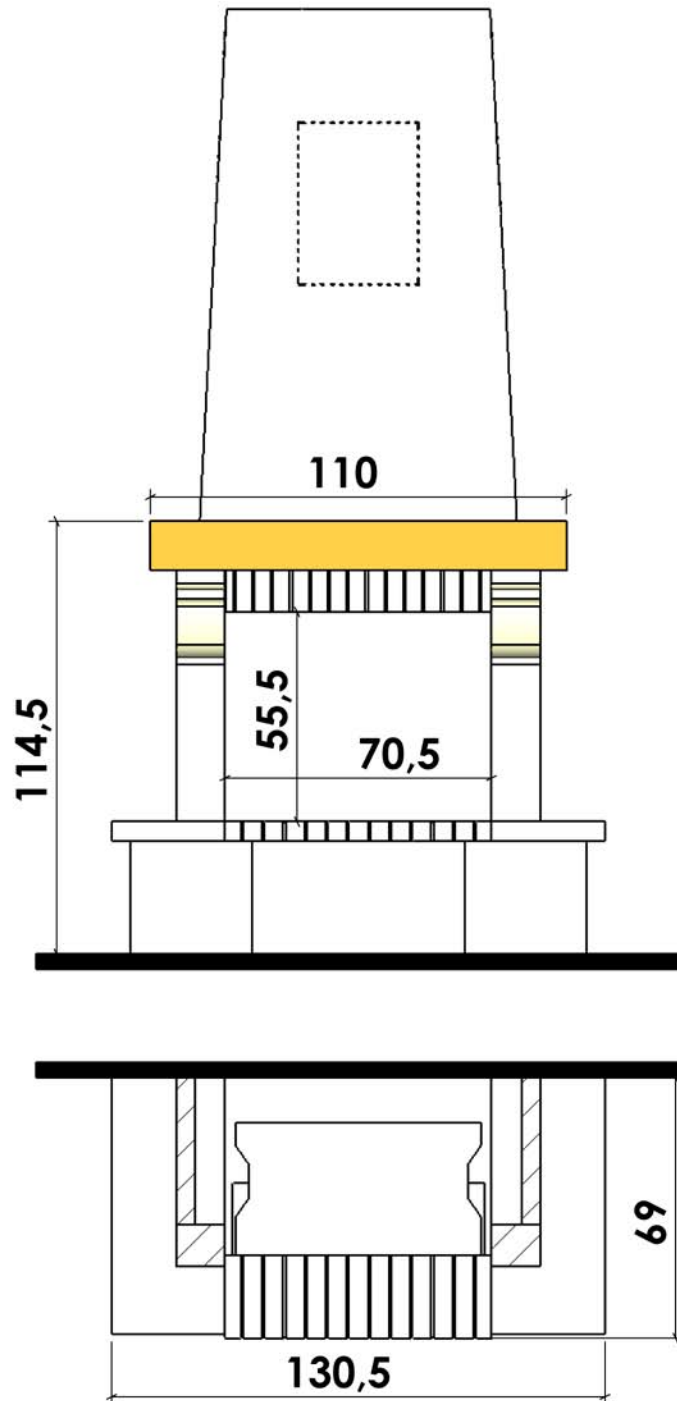

Chazelles

CS 10

SOLO DROIT

11/05/2005

**PIERRE DU GARD
BRIQUETTE CEVENNES
POUTRE CHENE**

DOCUMENT NON CONTRACTUEL

L'usine se réserve tous droits de modifications, dans le but d'améliorer le modèle.
Les reproductions même partielles sont interdites.