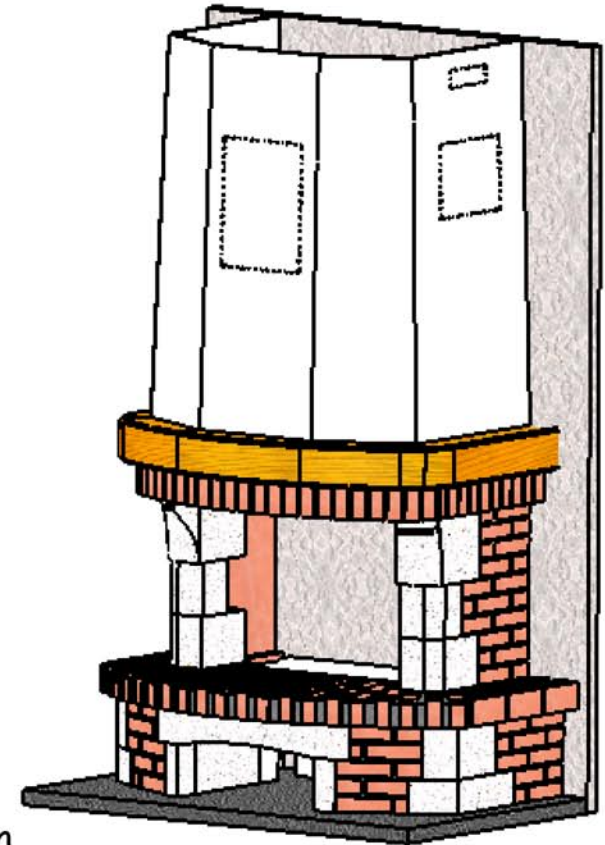

06/02/2007

Chazelles

135

VILHONNEUR

Rustique

Foyer : CG 800 R

Materiaux :  
 Pierre de Brétignac  
 Briquettes 5 sable moulées main  
 Menuiserie chêne

Vilhonneur sans banquette