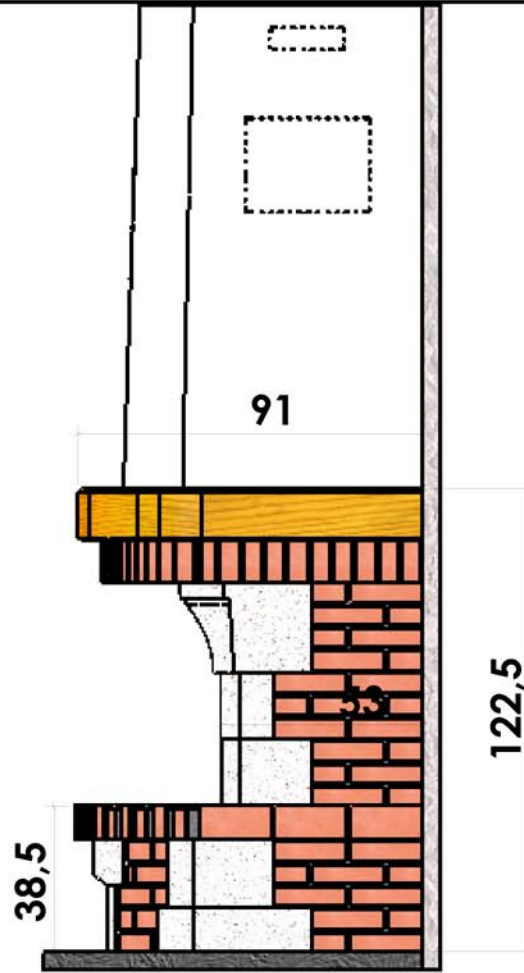

06/02/2007

Chazelles

135

VILHONNEUR

Rustique

Foyer : CG 800 R

Materiaux :  
 Pierre de Brétignac  
 Briquettes 5 sable moulées main  
 Menuiserie chêne

Vilhonneur sans banquette