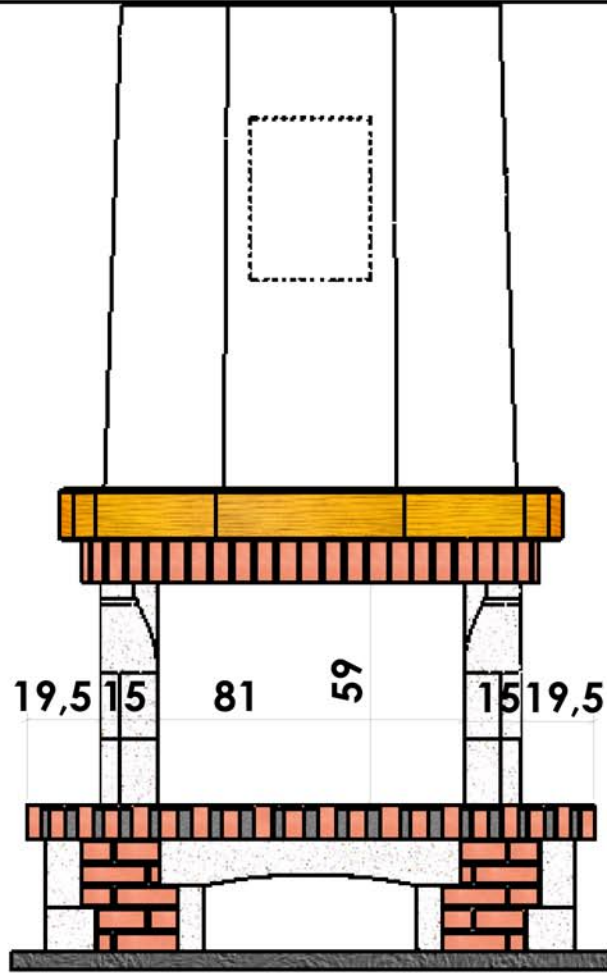

06/02/2007

Chazelles

135

VILHONNEUR

Rustique

Foyer : CG 800 R

Materiaux :  
 Pierre de Brétignac  
 Briquettes 5 sable moulées main  
 Menuiserie chêne

Vilhonneur sans banquette