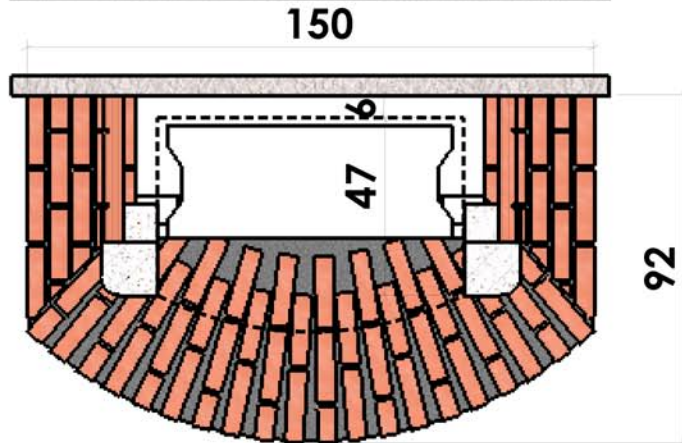

06/02/2007

Chazelles

135

VILHONNEUR

Rustique

Foyer : CG 800 R

Materiaux :  
 Pierre de Brétignac  
 Briquettes 5 sable moulées main  
 Menuiserie chêne

Vilhonneur sans banquette