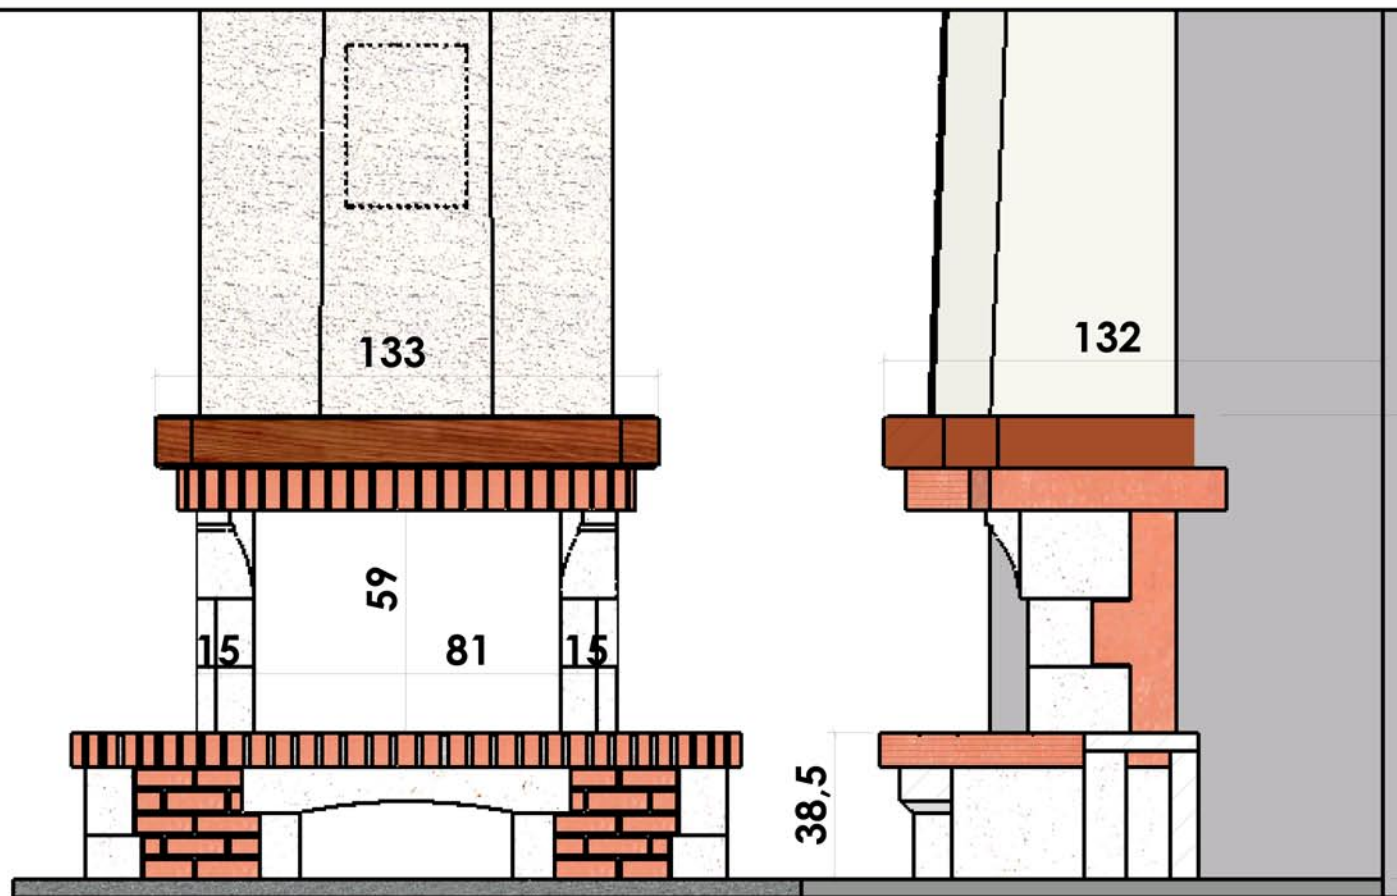

07/02/2007

Chazelles

135

VILHONNEUR

Rustique

Foyer : CG 800 R

Vilhonneur en pan coupé

122,5

Matériaux :

Pierre de Mauzens

Briques 5 rosées moulées main

Menuiserie chêne

Echelle 1:20^{ème}

Dans le but d'améliorer le produit, nous nous réservons tous droits de modifications sans préavis. Les reproductions même partielles sont interdites / Document non contractuel.