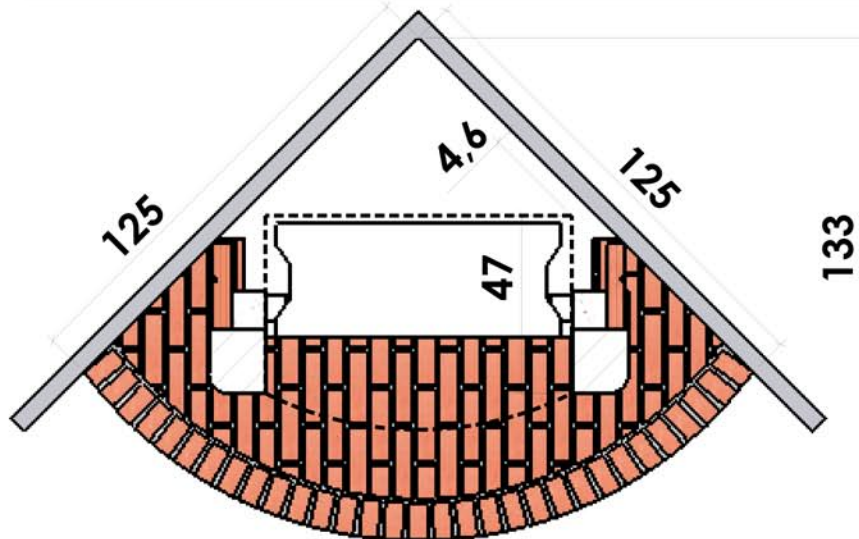

07/02/2007

Chazelles

135

VILHONNEUR

Rustique

Foyer : CG 800 R

Vilhonneur en pan coupé

122,5