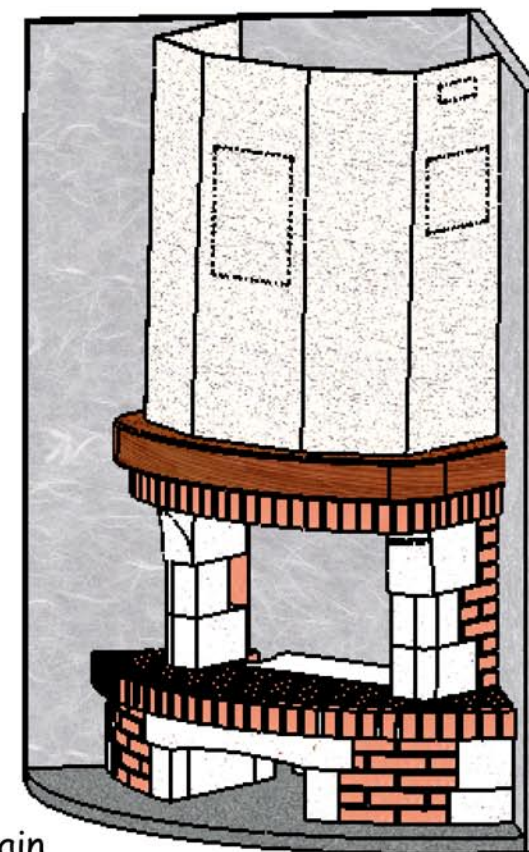

07/02/2007

Chazelles

135

VILHONNEUR

Rustique

Foyer : CG 800 R

Vilhonneur en pan coupé

122,5

Matériaux :

Pierre de Mauzens

Briques 5 rosées moulées main

Menuiserie chêne

Echelle 1:20^{ème}

Dans le but d'améliorer le produit, nous nous réservons tous droits de modifications sans préavis. Les reproductions même partielles sont interdites / Document non contractuel.