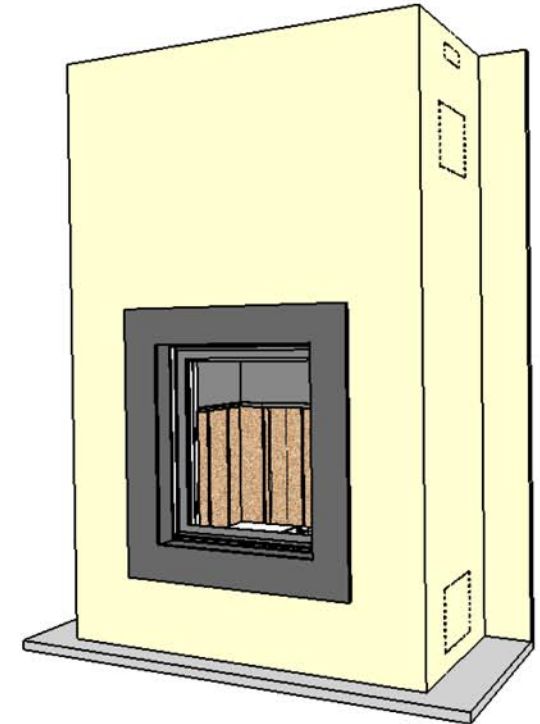

27/02/2009

Chazelles

634

YOUNG

Contemporaine

Foyer : DESIGN DH 840

Materiaux :

Ardoise