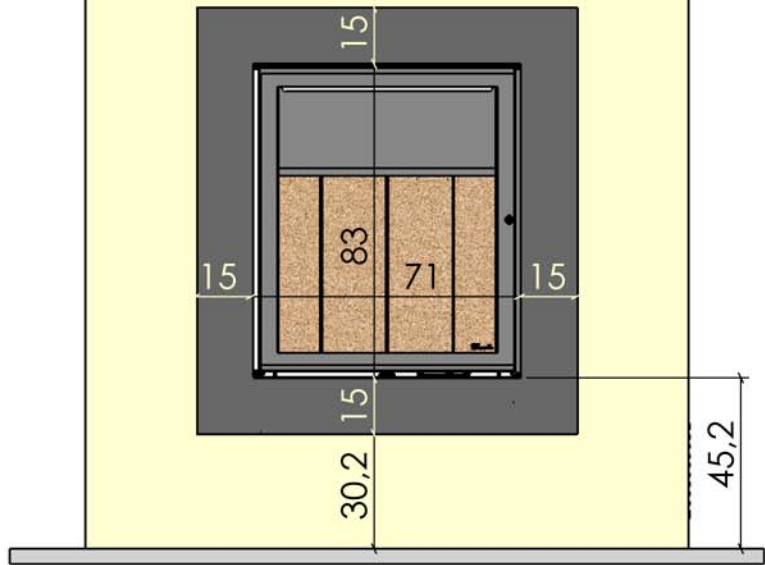

27/02/2009

Chazelles

634

YOUNG

Contemporaine

Foyer : DESIGN DH 840

Materiaux :

Ardoise