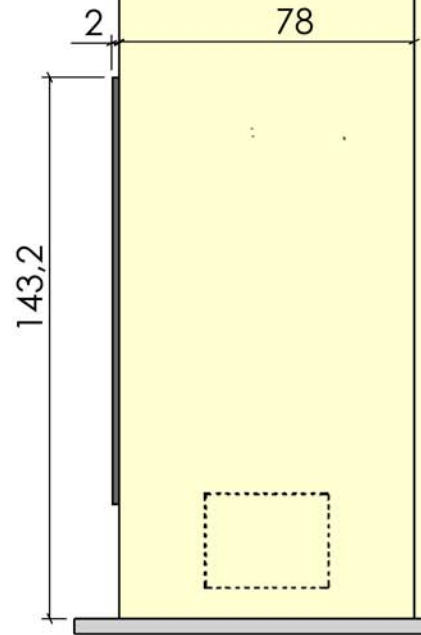

27/02/2009

Chazelles

634

YOUNG

Contemporaine

Foyer : DESIGN DH 840

Materiaux :

Ardoise