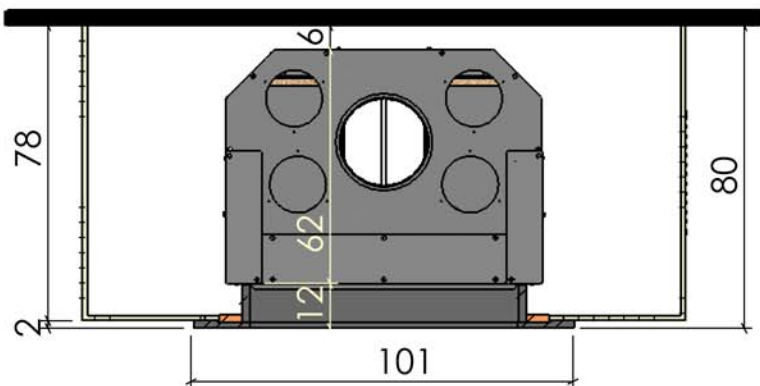

27/02/2009

Chazelles

634

YOUNG

Contemporaine

Foyer : DESIGN DH 840

Materiaux :

Ardoise