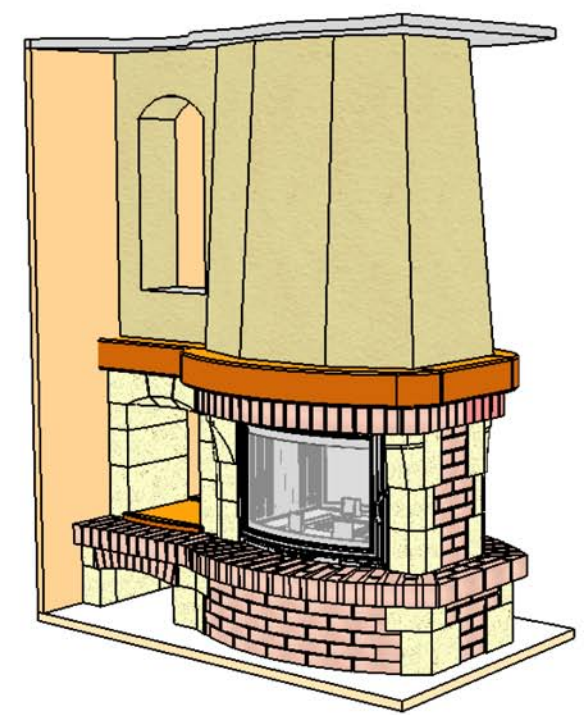

23/07/2008

Chazelles

135

VILHONNEUR

Rustique

Foyer : CGDF800L

Materiaux :

- Pierre de Mauzens
- Briquettes 5 sable moulées main
- Menuiserie Chêne