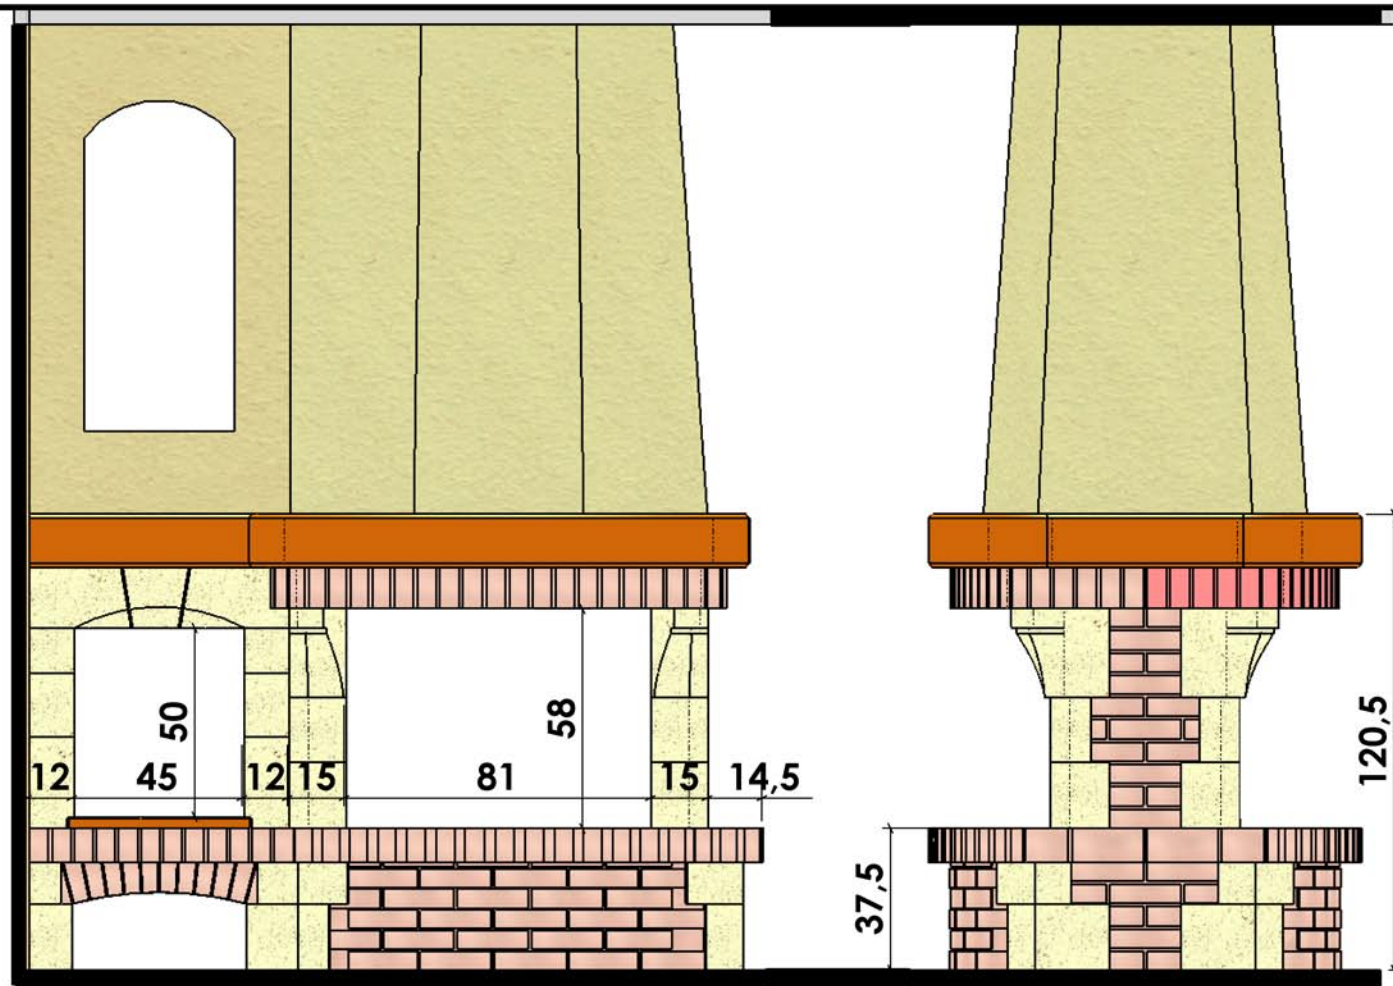

23/07/2008

Chazelles

135

VILHONNEUR

Rustique

Foyer : CGDF800L

Materiaux :

- Pierre de Mauzens
- Briquettes 5 sable moulées main
- Menuiserie Chêne