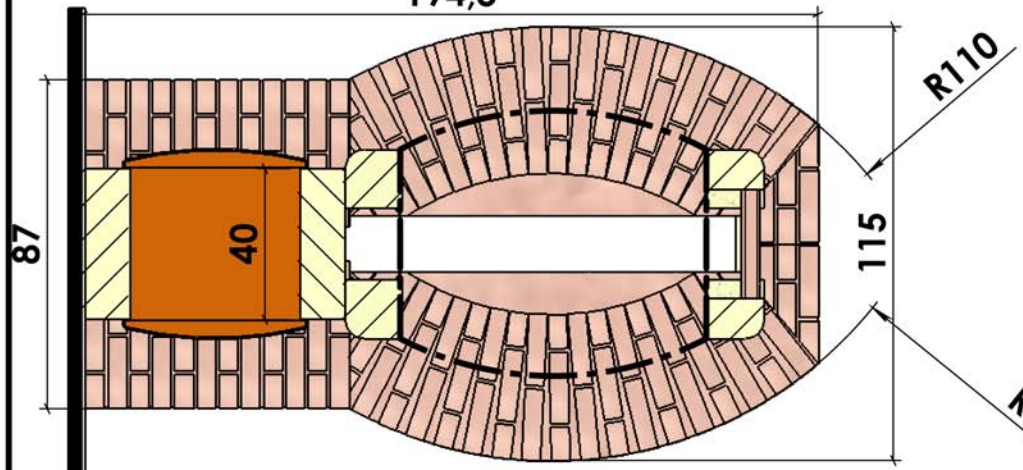

23/07/2008

Chazelles

135

VILHONNEUR

Rustique

Foyer : CGDF800L

Materiaux :

- Pierre de Mauzens
- Briquettes 5 sable moulées main
- Menuiserie Chêne