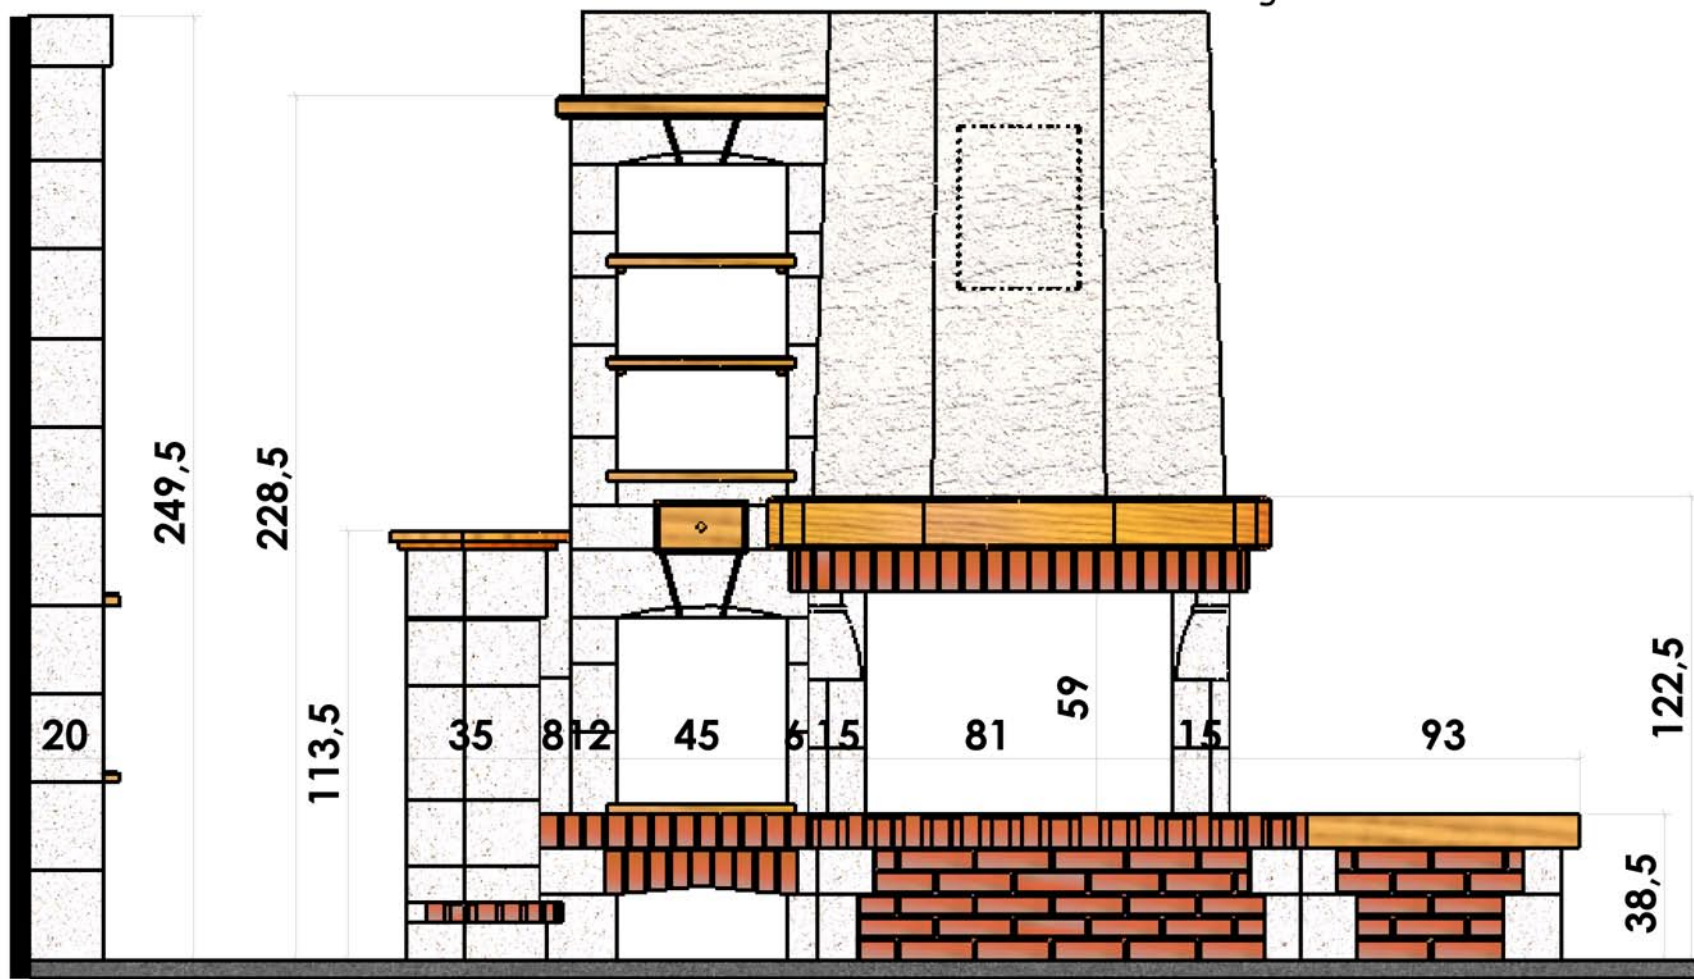

Materiaux :

Pierre de Bretignac

Briquettes 5 sable moulées main

Menuiserie chêne

Etagères en verre

05/02/2007

Chazelles

135

VILHONNEUR

Rustique

Foyer : CG 800 R

page 1/2

Vilhonneur avec bar en retour

Echelle 1:20<sup>ème</sup>

Dans le but d'améliorer le produit, nous nous réservons tous droits de modifications sans préavis. Les reproductions même partielles sont interdites / Document non contractuel.