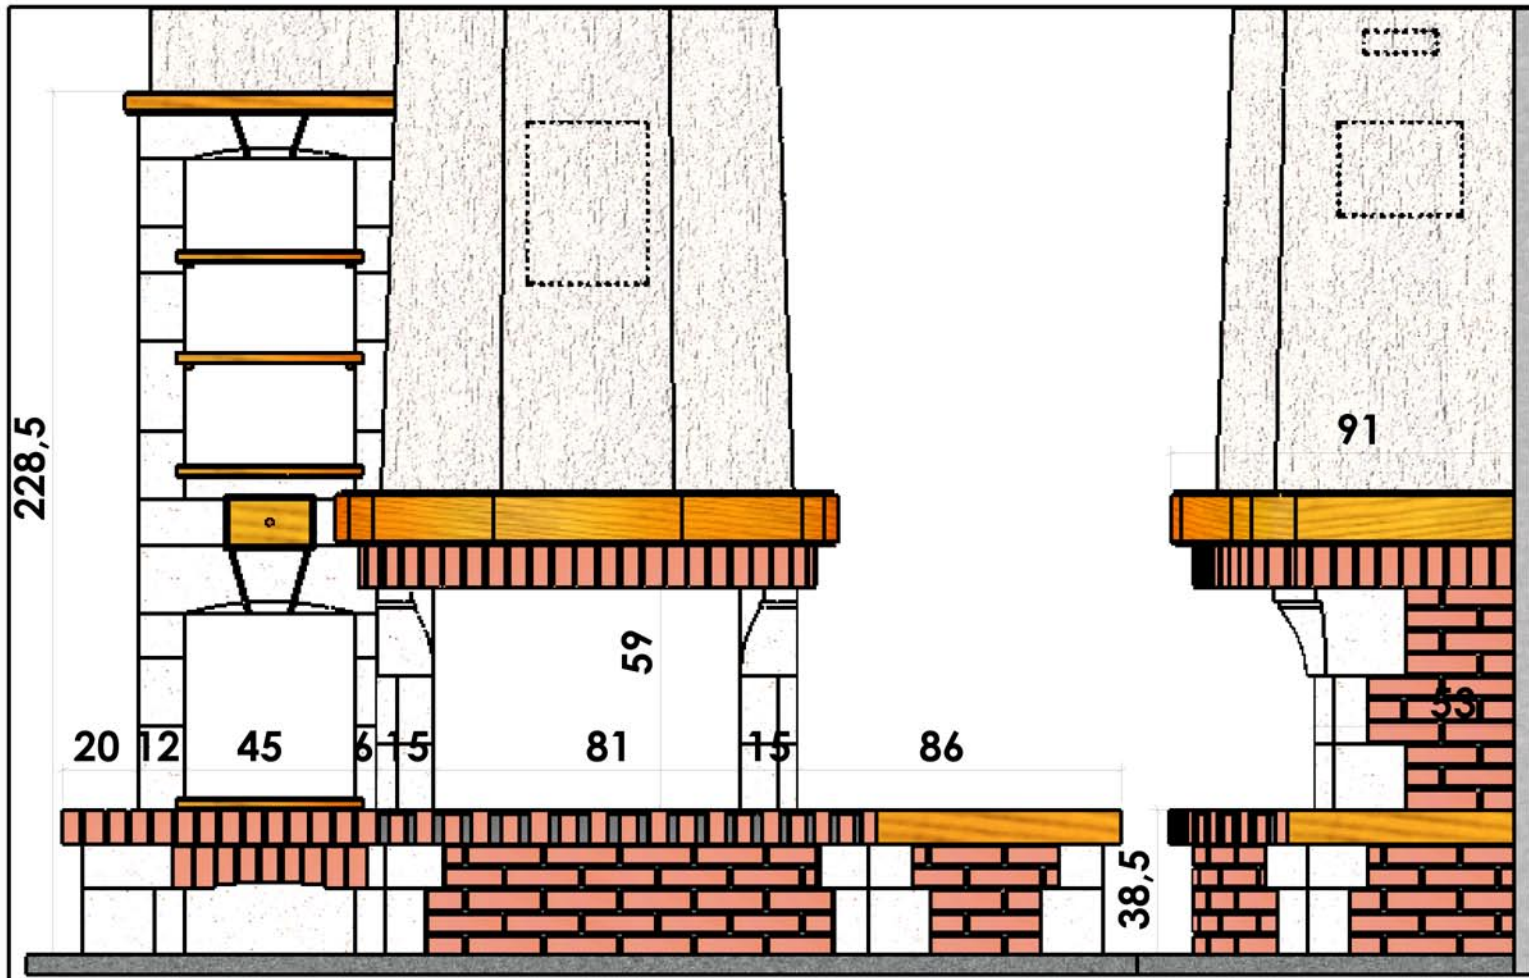

06/02/2007

Chazelles

135

VILHONNEUR

Rustique

Foyer : CG 800 R

Matériaux :

Pierre de Brétignac

Briquettes 5 sable
moulées main

Menuiserie chêne

228,5

122,5

Vilhonneur avec banquettes et étagères

Echelle 1:20^{ème}

Dans le but d'améliorer le produit, nous nous réservons tous droits de modifications sans préavis. Les reproductions même partielles sont interdites / Document non contractuel.