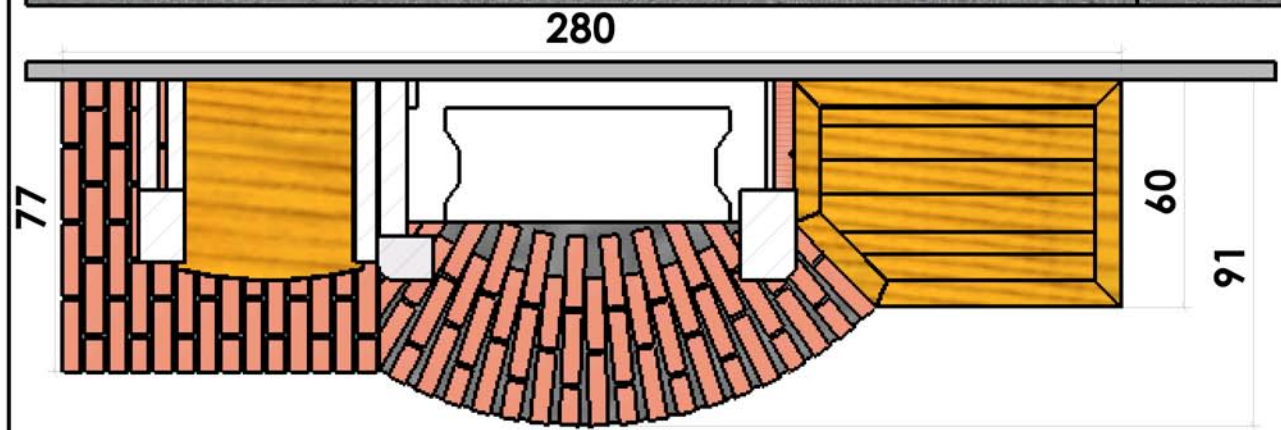

06/02/2007

Chazelles

135

VILHONNEUR

Rustique

Foyer : CG 800 R

Matériaux :

Pierre de Brétignac

Briquettes 5 sable
moulées main

Menuiserie chêne

228,5

122,5

Vilhonneur avec banquettes et étagères

Echelle 1:20^{ème}

Dans le but d'améliorer le produit, nous nous réservons tous droits de modifications sans préavis. Les reproductions même partielles sont interdites / Document non contractuel.