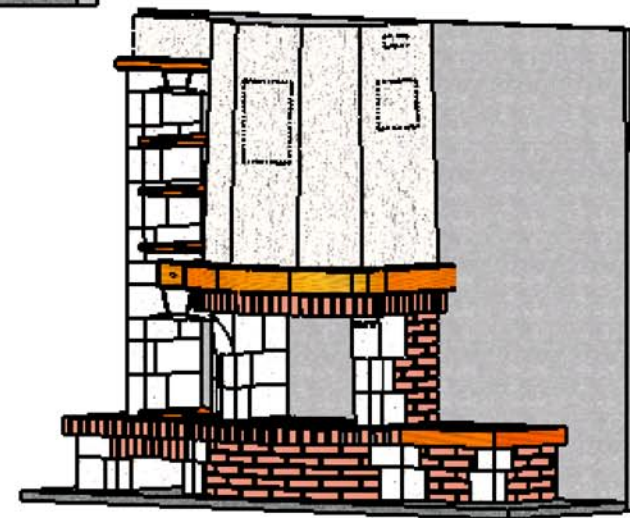

06/02/2007

Chazelles

135

VILHONNEUR

Rustique

Foyer : CG 800 R

Matériaux :

Pierre de Brétignac

Briquettes 5 sable
moulées main

Menuiserie chêne

228,5

122,5

Vilhonneur avec banquettes et étagères

Echelle 1:20^{ème}

Dans le but d'améliorer le produit, nous nous réservons tous droits de modifications sans préavis. Les reproductions même partielles sont interdites / Document non contractuel.