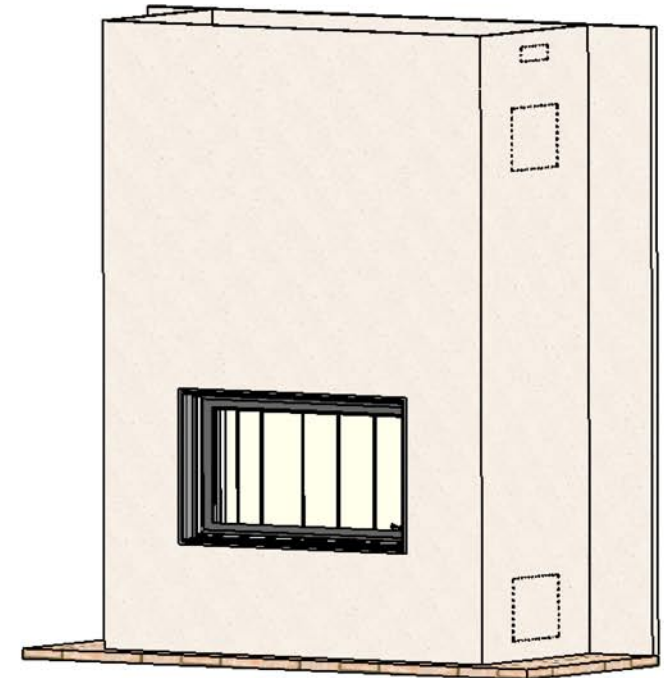

10/03/2009

Chazelles

446

TIBET

Contemporaine

Foyer : DESIGN D 1200

Matériaux :
Cadre en acier noir

Echelle 1:20^{ème}