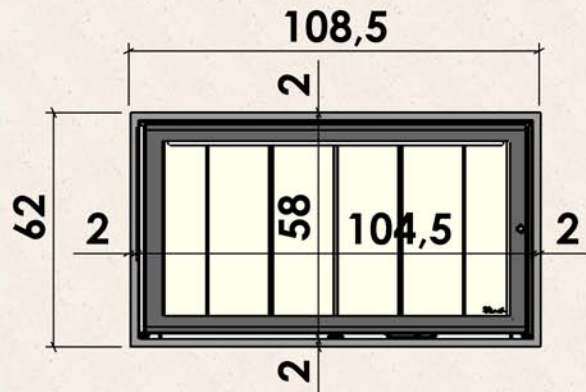

10/03/2009

Chazelles

446

TIBET

Contemporaine

Foyer : DESIGN D 1200

Matériaux :
Cadre en acier noir

Echelle 1:20^{ème}