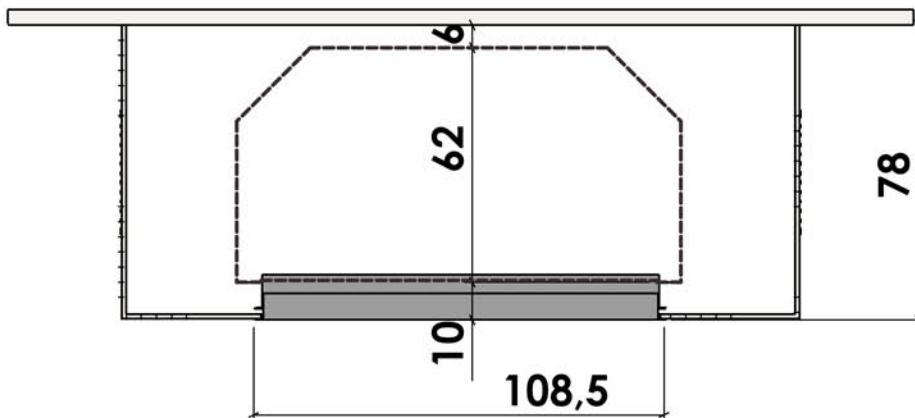

10/03/2009

Chazelles

446

TIBET

Contemporaine

Foyer : DESIGN D 1200

Matériaux :
Cadre en acier noir

Echelle 1:20^{ème}