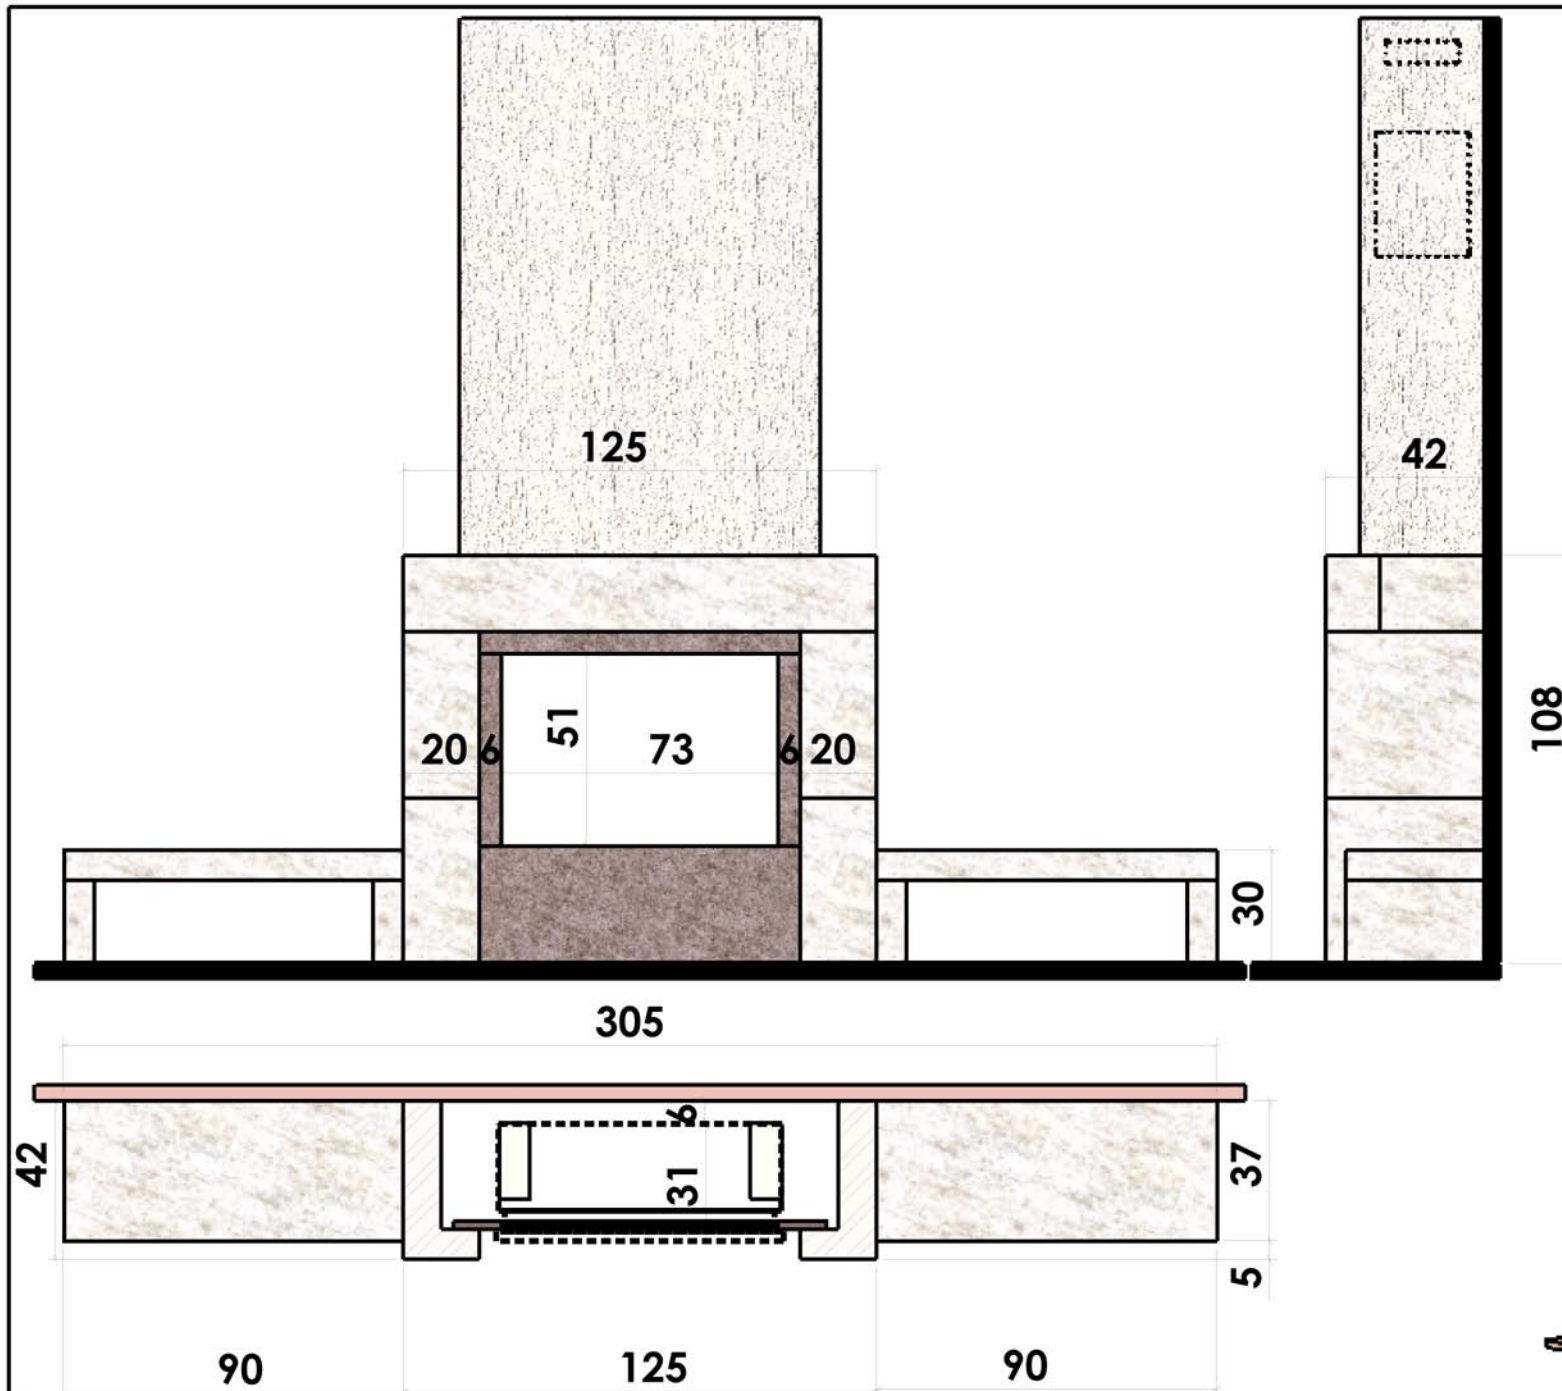

07/03/2007

Chazelles

606

STONE

Design

Foyer : FURA 75

Materiaux :  
 Roche Ramagée  
 et Roche noire

108

Echelle 1:20<sup>ème</sup>

ATTENTION: CET HABILLAGE NE PEUT PAS RECEVOIR L'OPTION  
 VENTILATION POUR LES INSERTS DESIGN

Dans le but d'améliorer le produit, nous nous réservons tous droits de modifications sans  
 préavis. Les reproductions même partielles sont interdites / Document non contractuel.