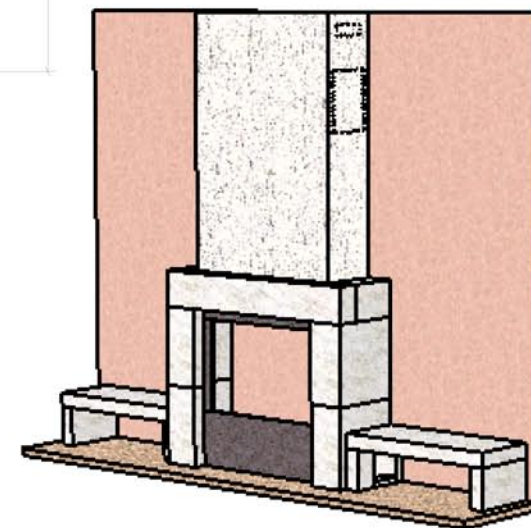

07/03/2007

Chazelles

606

STONE

Design

Foyer : FURA 75

Materiaux :  
 Roche Ramagée  
 et Roche noire

108

Echelle 1:20<sup>ème</sup>

ATTENTION: CET HABILLAGE NE PEUT PAS RECEVOIR L'OPTION  
 VENTILATION POUR LES INSERTS DESIGN

Dans le but d'améliorer le produit, nous nous réservons tous droits de modifications sans  
 préavis. Les reproductions même partielles sont interdites / Document non contractuel.