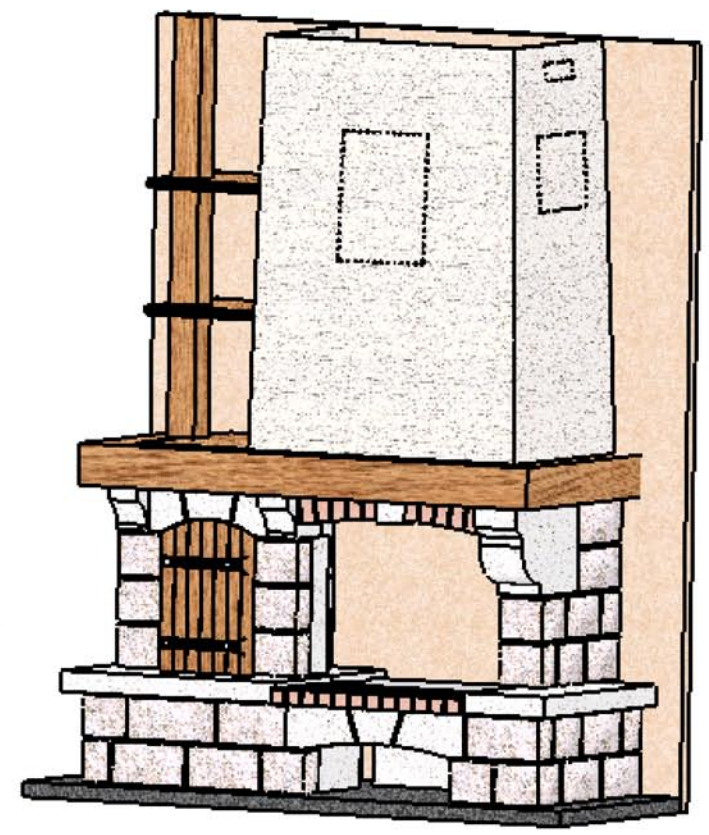

Materiaux :
 Pierre de Mauzens
 Briquettes 5 saumon vieilles
 Menuiserie chêne

12/02/2007	 Chazelles
125	ROQUEBRUNE
	<i>Rustique</i>
Foyer : C700 R	

Echelle 1:20^{ème}

Dans le but d'améliorer le produit, nous nous réservons tous droits de modifications sans préavis. Les reproductions même partielles sont interdites / Document non contractuel.