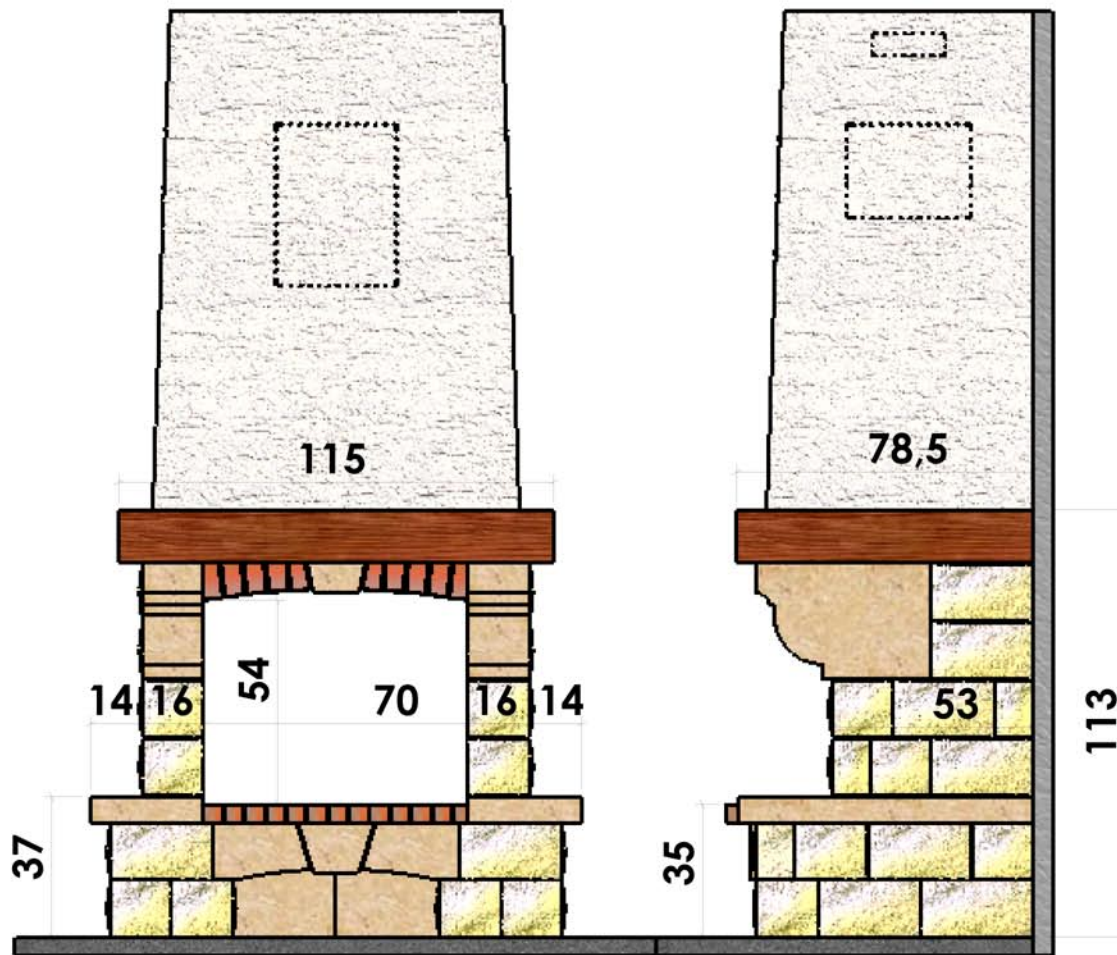

05/02/2007

Chazelles

124

ROCHETTE

Rustique

Foyer : C700 R

Materiaux :  
 Pierre de Mauzens  
 Briquettes 5 jaune cendré  
 Menuiserie chêne

Echelle 1:20<sup>ème</sup>