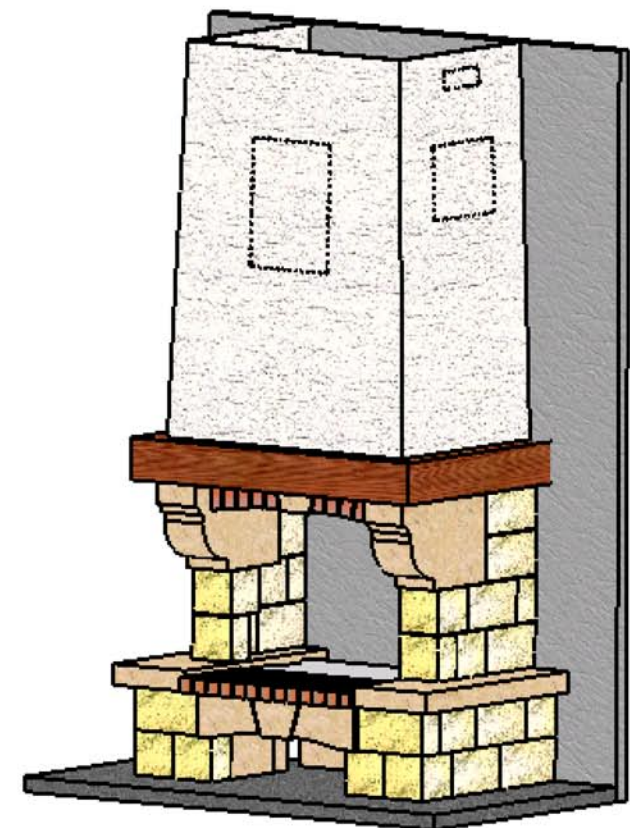

05/02/2007

Chazelles

124

ROCHETTE

Rustique

Foyer : C700 R

Materiaux :  
 Pierre de Mauzens  
 Briquettes 5 jaune cendré  
 Menuiserie chêne

Echelle 1:20<sup>ème</sup>