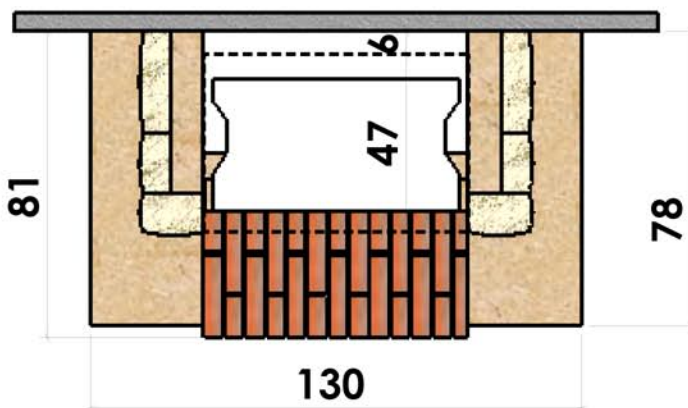

05/02/2007

Chazelles

124

ROCHETTE

Rustique

Foyer : C700 R

Materiaux :  
 Pierre de Mauzens  
 Briquettes 5 jaune cendré  
 Menuiserie chêne

Echelle 1:20<sup>ème</sup>