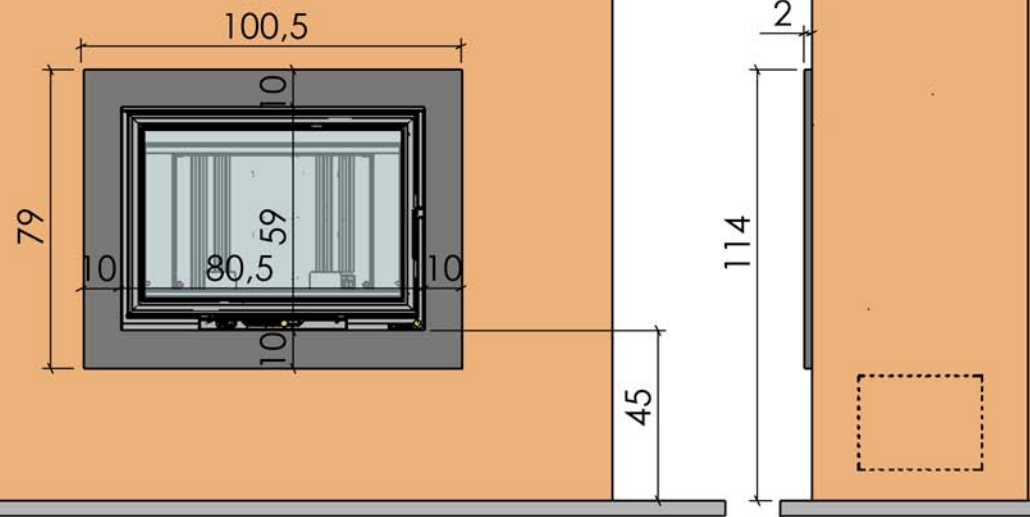

10/03/2009

Chazelles

447

QUIBERON

Contemporaine

Foyer : C 800 L

Materiaux :
Cadre en acier noir

Echelle 1:20^{ème}