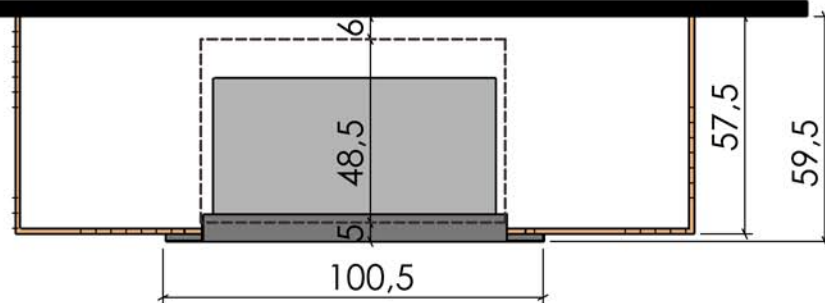

10/03/2009

Chazelles

447

QUIBERON

Contemporaine

Foyer : C 800 L

Materiaux :
Cadre en acier noir

Echelle 1:20^{ème}