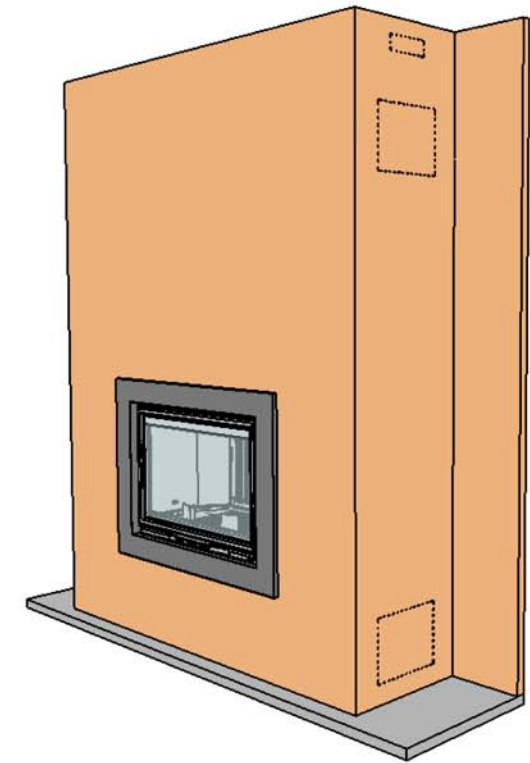

10/03/2009

Chazelles

447

QUIBERON

Contemporaine

Foyer : C 800 L

Materiaux :
Cadre en acier noir

Echelle 1:20^{ème}