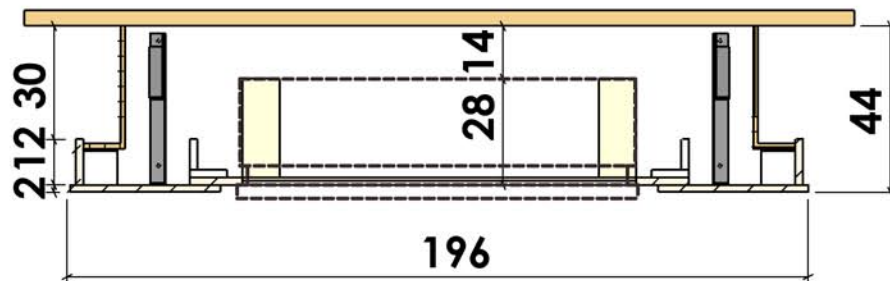

10/03/2009

Chazelles

613

PIVOINES

Design

Foyer : FURA 105

Matériaux :
Polaire Brillant

Echelle 1:20^{ème}