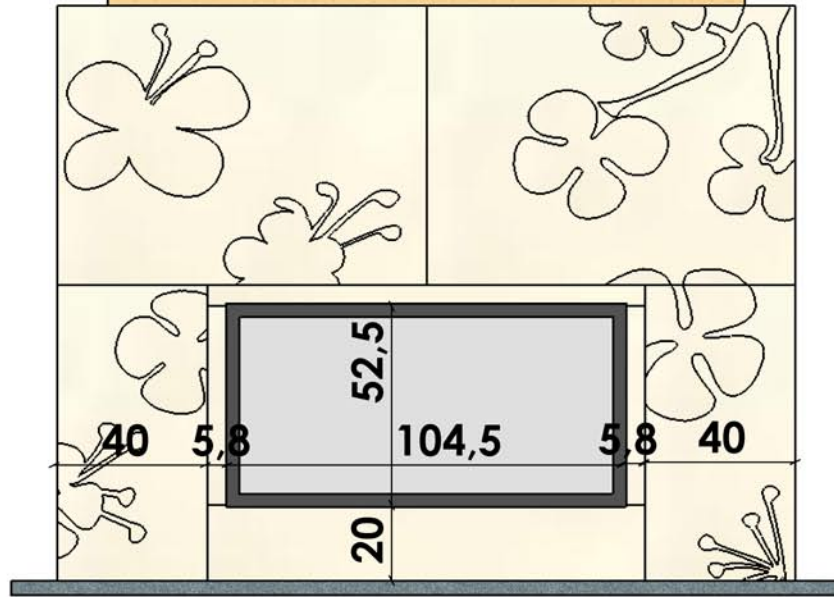

10/03/2009

Chazelles

613

PIVOINES

Design

Foyer : FURA 105

Matériaux :
Polaire Brillant

Echelle 1:20^{ème}