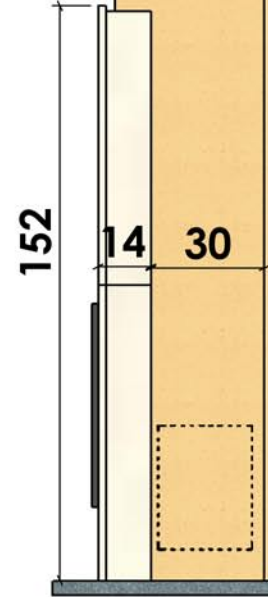

10/03/2009

Chazelles

613

PIVOINES

Design

Foyer : FURA 105

Matériaux :
Polaire Brillant

Echelle 1:20^{ème}