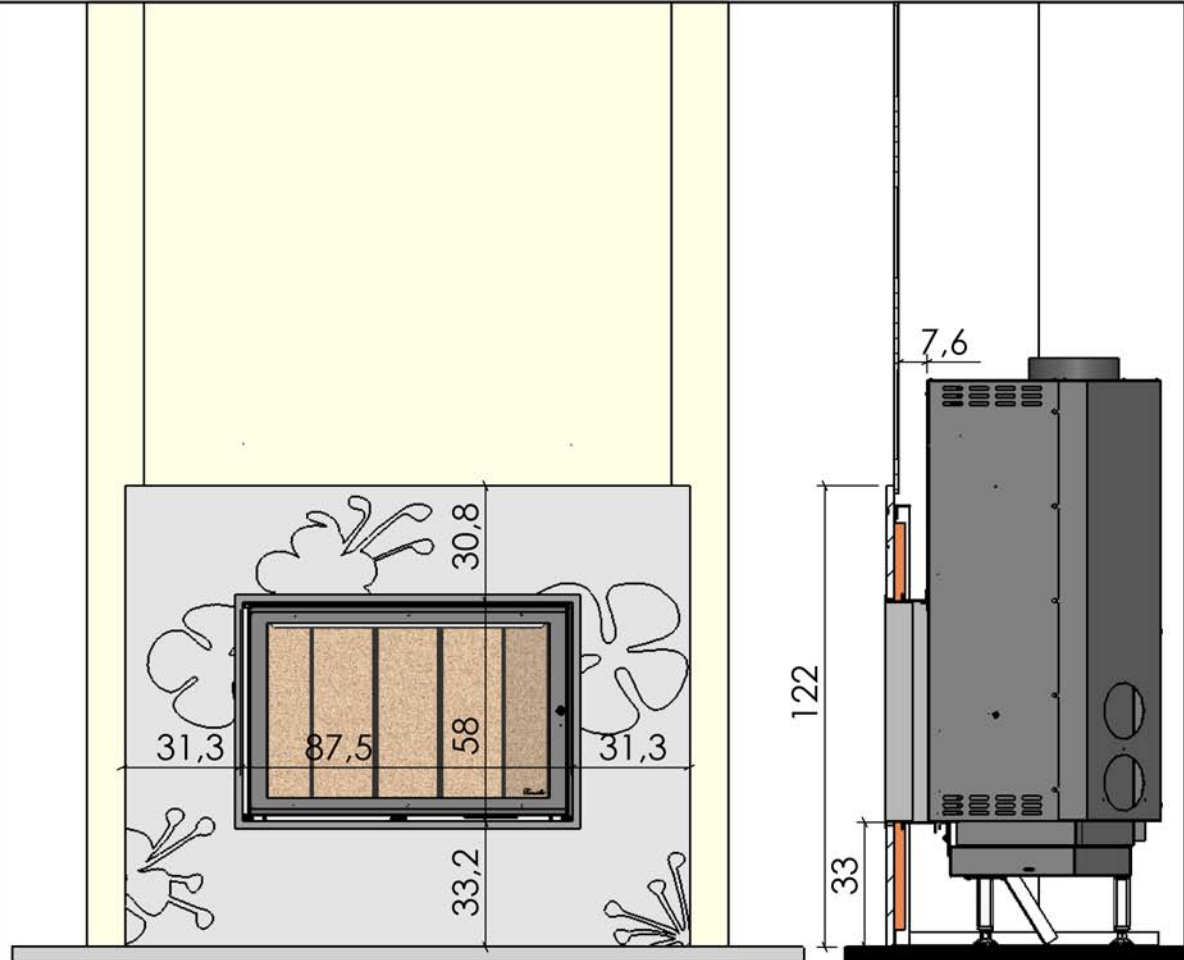

26/02/2009

Chazelles

617

**PENSEE**

Contemporaine

Foyer : DESIGN D 1000

Matériaux :  
Marbre noir  
brillant  
Cadre acier noir

Echelle 1:20<sup>ème</sup>