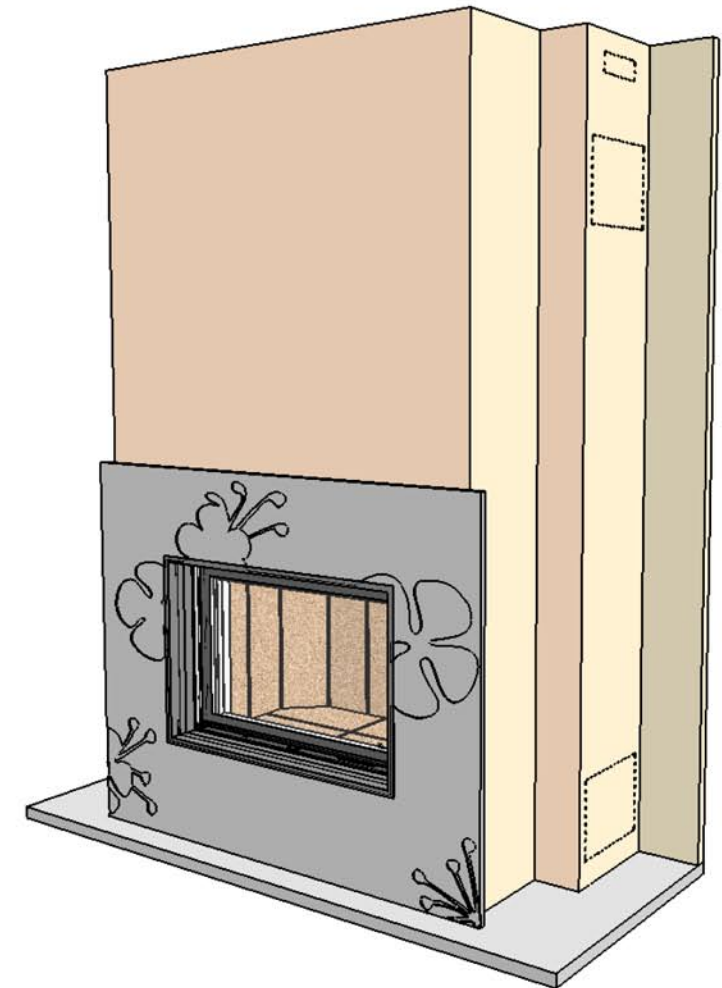

26/02/2009

Chazelles

617

**PENSEE**

Contemporaine

Foyer : DESIGN D 1000

Matériaux :  
Marbre noir  
brillant  
Cadre acier noir

Echelle 1:20<sup>ème</sup>