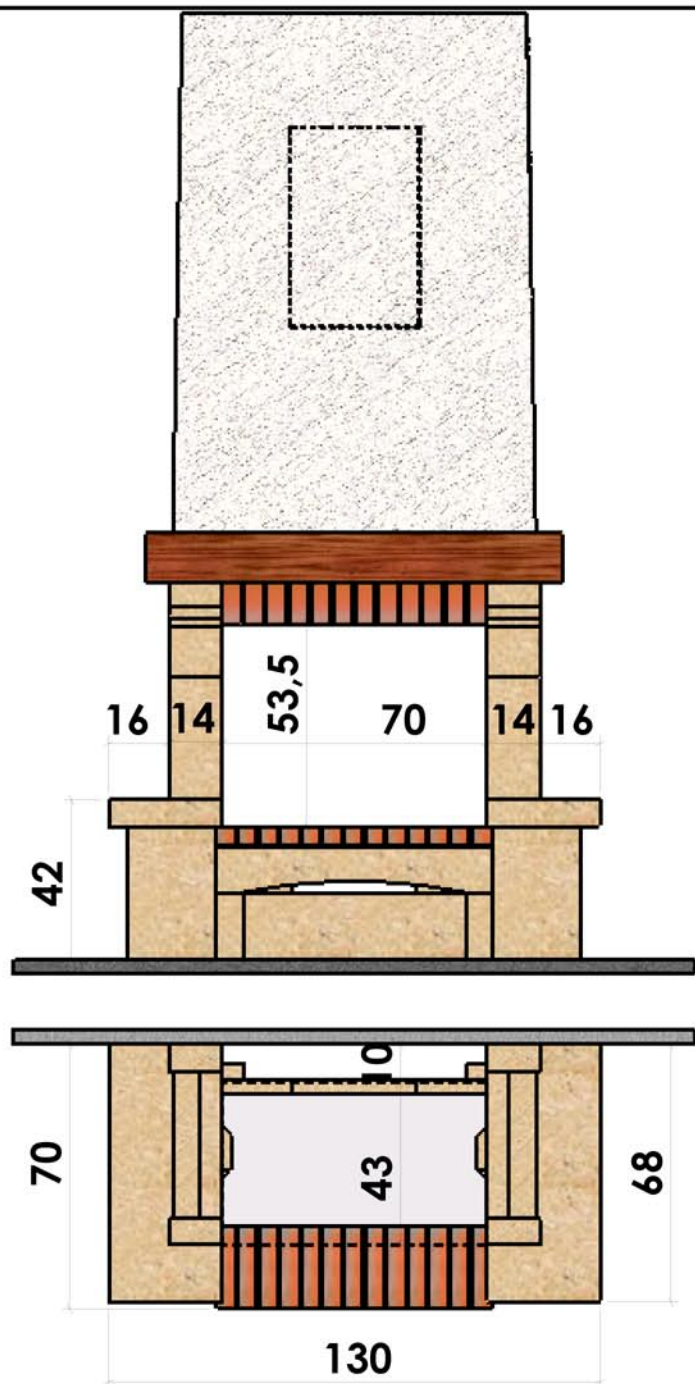

12/02/2007

Chazelles

152

**PALMYRE**

*Rustique*

Foyer : C70

Matériaux :

Pierre de Mauzens

Briques 5 claires flammées

Menuiserie chêne

Palmyre de face

Echelle 1:20<sup>ème</sup>

Dans le but d'améliorer le produit, nous nous réservons tous droits de modifications sans préavis. Les reproductions même partielles sont interdites / Document non contractuel.