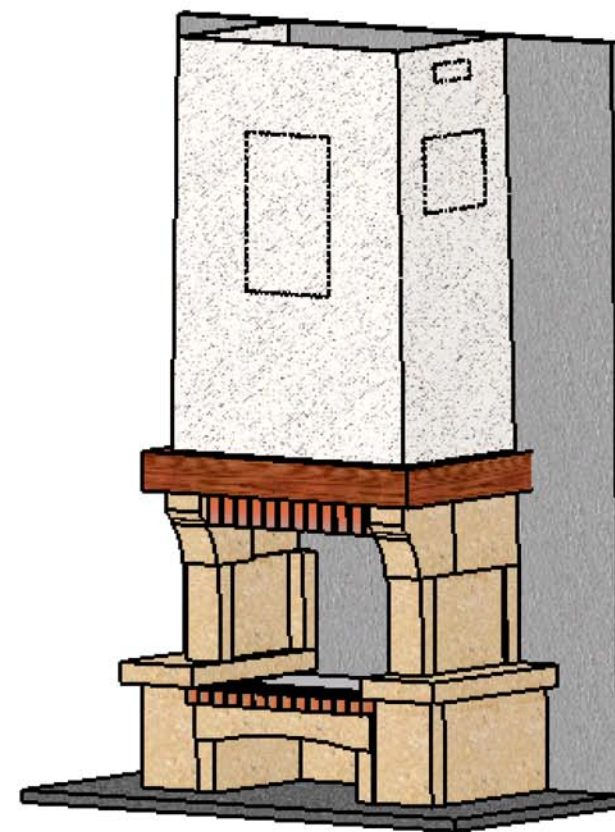

12/02/2007

Chazelles

152

**PALMYRE**

*Rustique*

Foyer : C70

Matériaux :

Pierre de Mauzens

Briques 5 claires flammées

Menuiserie chêne

Palmyre de face

Echelle 1:20<sup>ème</sup>

Dans le but d'améliorer le produit, nous nous réservons tous droits de modifications sans préavis. Les reproductions même partielles sont interdites / Document non contractuel.