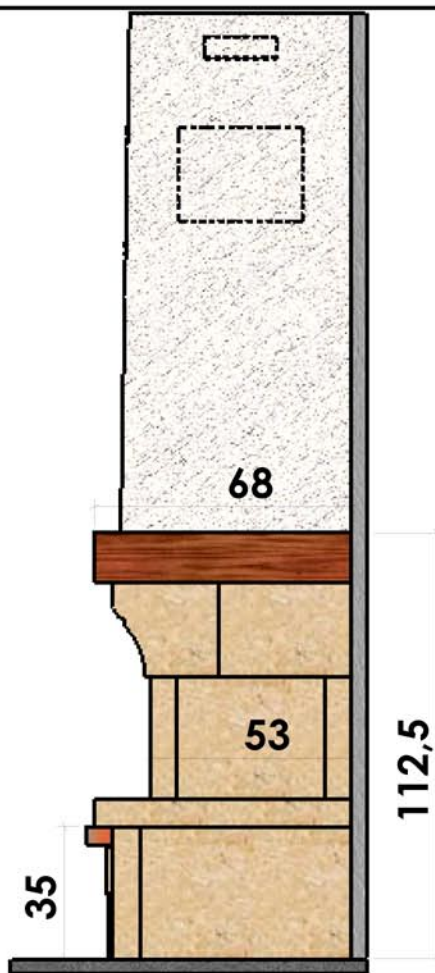

12/02/2007

Chazelles

152

**PALMYRE**

*Rustique*

Foyer : C70

Matériaux :

Pierre de Mauzens

Briques 5 claires flammées

Menuiserie chêne

Palmyre de face

Echelle 1:20<sup>ème</sup>

Dans le but d'améliorer le produit, nous nous réservons tous droits de modifications sans préavis. Les reproductions même partielles sont interdites / Document non contractuel.