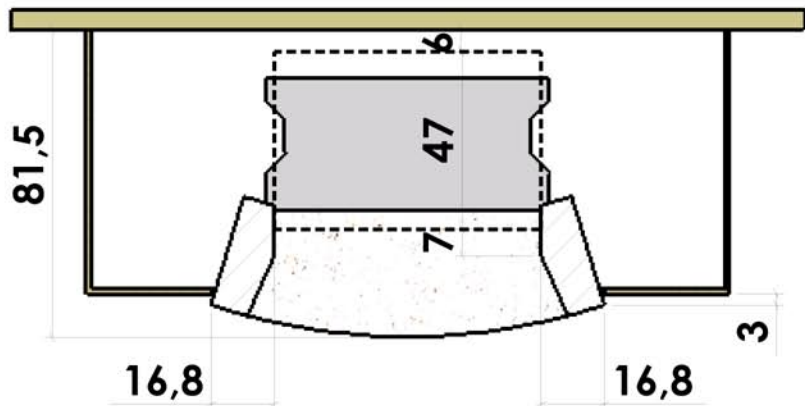

07/02/2007

Chazelles

432

OLORON

Contemporaine

Foyer : C700 R

Matériaux :
Pierre d'Estailades

Dans le but d'améliorer le produit, nous nous réservons tous droits de modifications sans préavis. Les reproductions même partielles sont interdites / Document non contractuel.

Echelle 1:20^{ème}