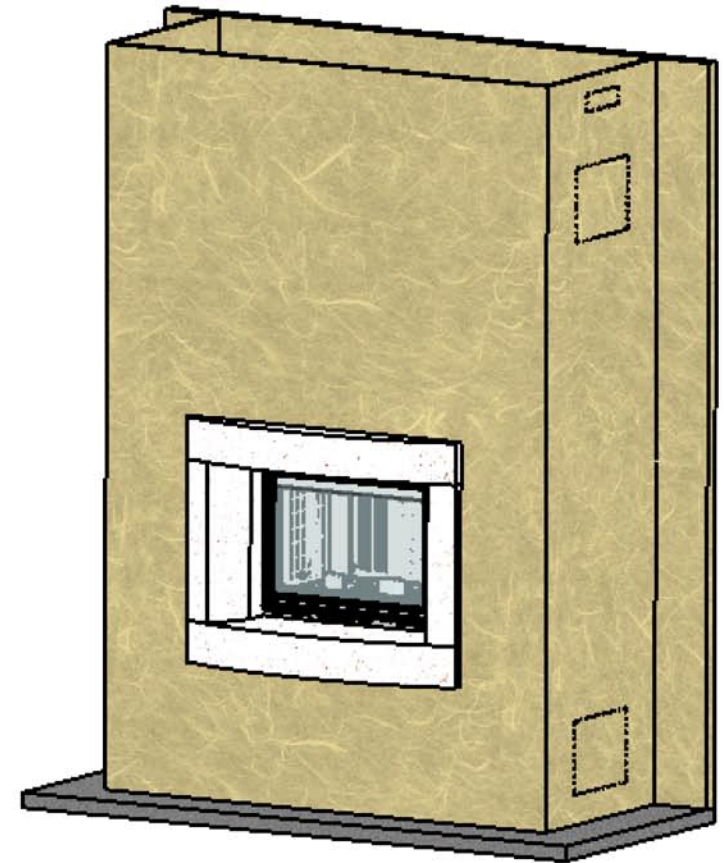

07/02/2007

Chazelles

432

OLORON

Contemporaine

Foyer : C700 R

Matériaux :
Pierre d'Estailades

Dans le but d'améliorer le produit, nous nous réservons tous droits de modifications sans préavis. Les reproductions même partielles sont interdites / Document non contractuel.

Echelle 1:20^{ème}