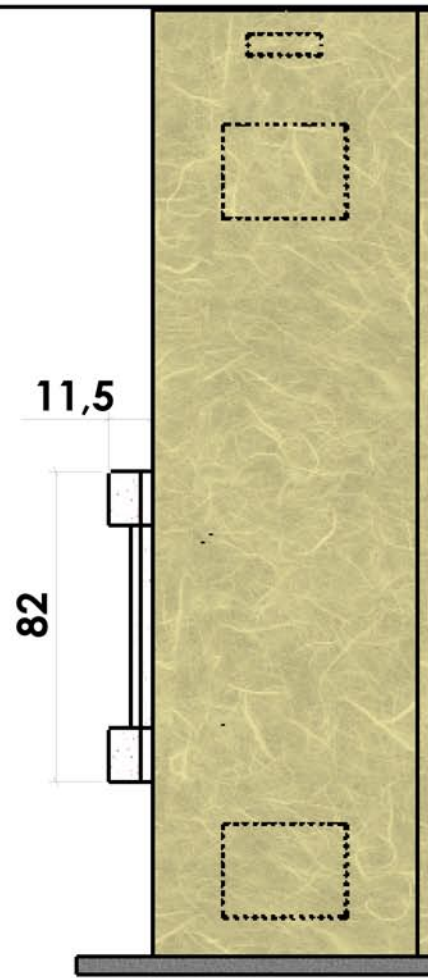

07/02/2007

Chazelles

432

OLORON

Contemporaine

Foyer : C700 R

Matériaux :
Pierre d'Estailades

Dans le but d'améliorer le produit, nous nous réservons tous droits de modifications sans préavis. Les reproductions même partielles sont interdites / Document non contractuel.

Echelle 1:20^{ème}