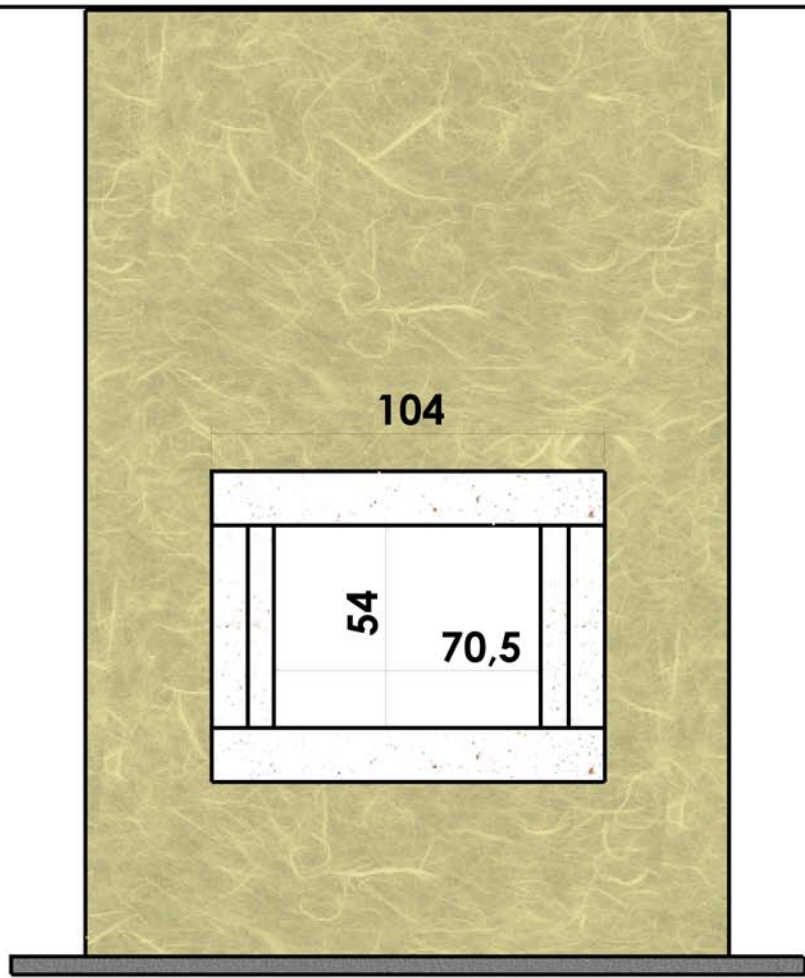

07/02/2007

Chazelles

432

OLORON

Contemporaine

Foyer : C700 R

Matériaux :
Pierre d'Estailades

Dans le but d'améliorer le produit, nous nous réservons tous droits de modifications sans préavis. Les reproductions même partielles sont interdites / Document non contractuel.

Echelle 1:20^{ème}