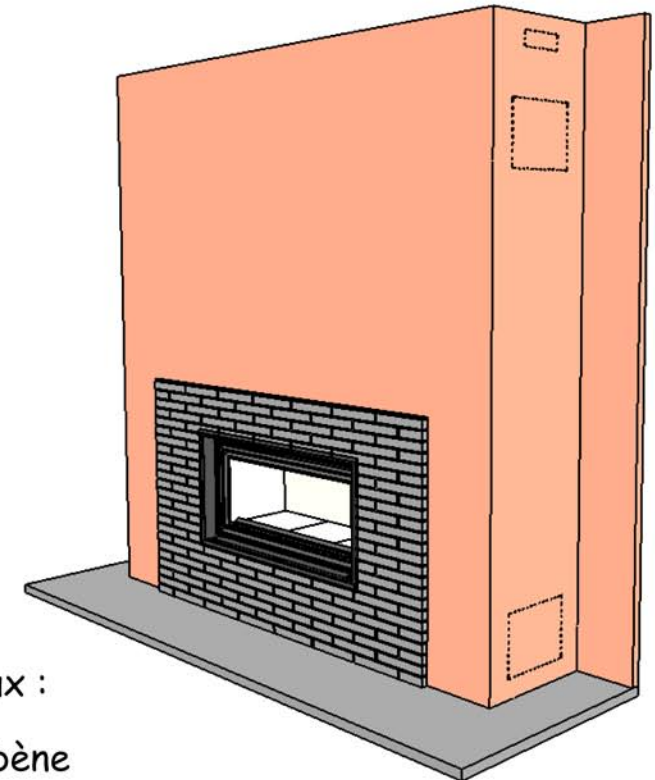

26/02/2009

Chazelles

616

NEW YORK

Contemporaine

Foyer : VE 1000

Matériaux :
Briques Ebène
Cadre acier noir

ATTENTION: CET HABILLAGE NE PEUT PAS RECEVOIR L'OPTION VENTILATION POUR LES INSERTS DESIGN