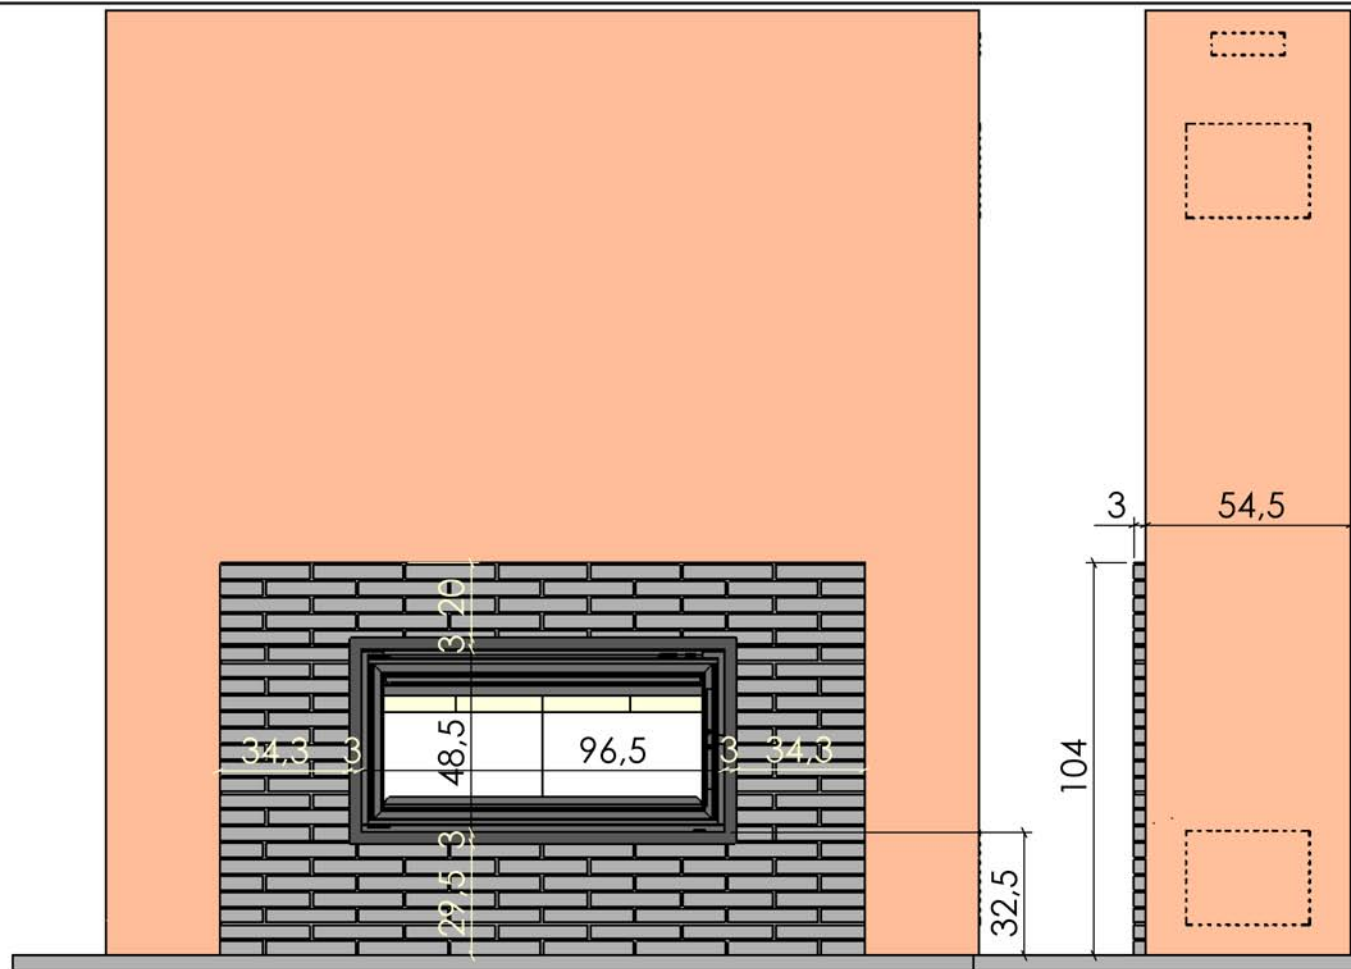

26/02/2009

Chazelles

616

NEW YORK

Contemporaine

Foyer : VE 1000

Matériaux :
Briques Ebène
Cadre acier noir

ATTENTION: CET HABILLAGE NE PEUT PAS RECEVOIR L'OPTION VENTILATION POUR LES INSERTS DESIGN