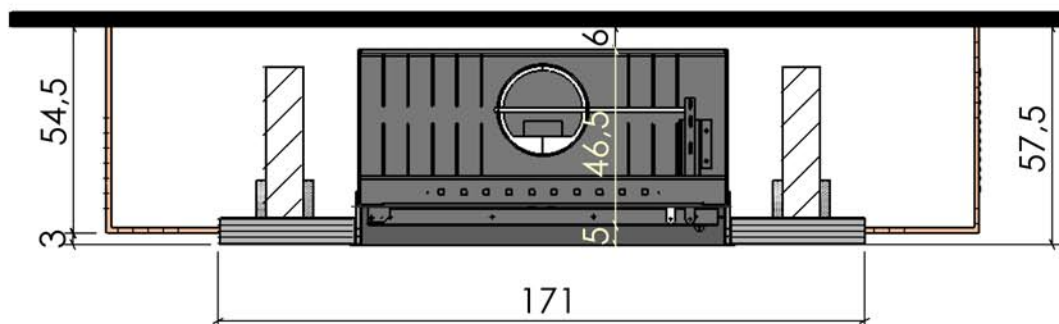

26/02/2009

Chazelles

616

NEW YORK

Contemporaine

Foyer : VE 1000

Matériaux :
Briques Ebène
Cadre acier noir

ATTENTION: CET HABILLAGE NE PEUT PAS RECEVOIR L'OPTION VENTILATION POUR LES INSERTS DESIGN