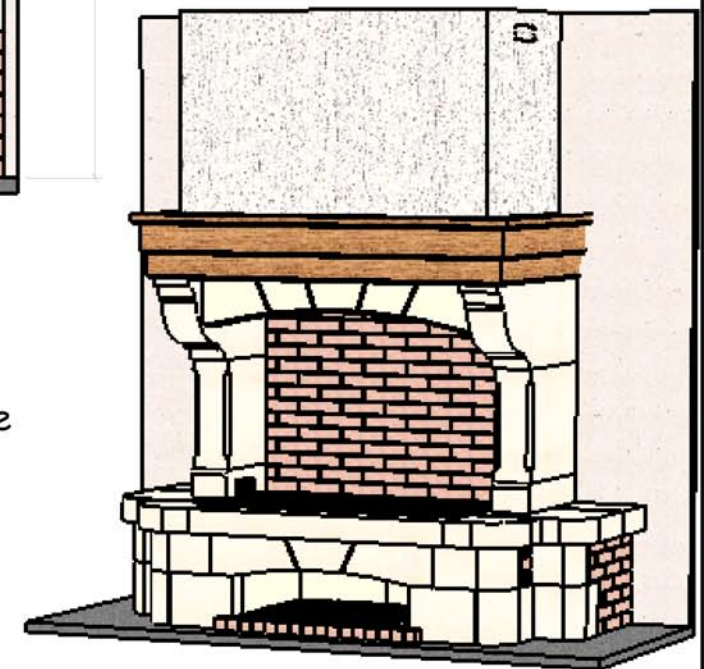

19/03/2007

Chazelles

216

MOULINSART

Classique

Foyer : OUVERT DE 120

Materiaux :

Pierre de Bourgogne dorée

Briquettes 5 sable moulées main

Menuiserie chêne

Echelle 1:20^{ème}

Dans le but d'améliorer le produit, nous nous réservons tous droits de modifications sans préavis. Les reproductions même partielles sont interdites / Document non contractuel.