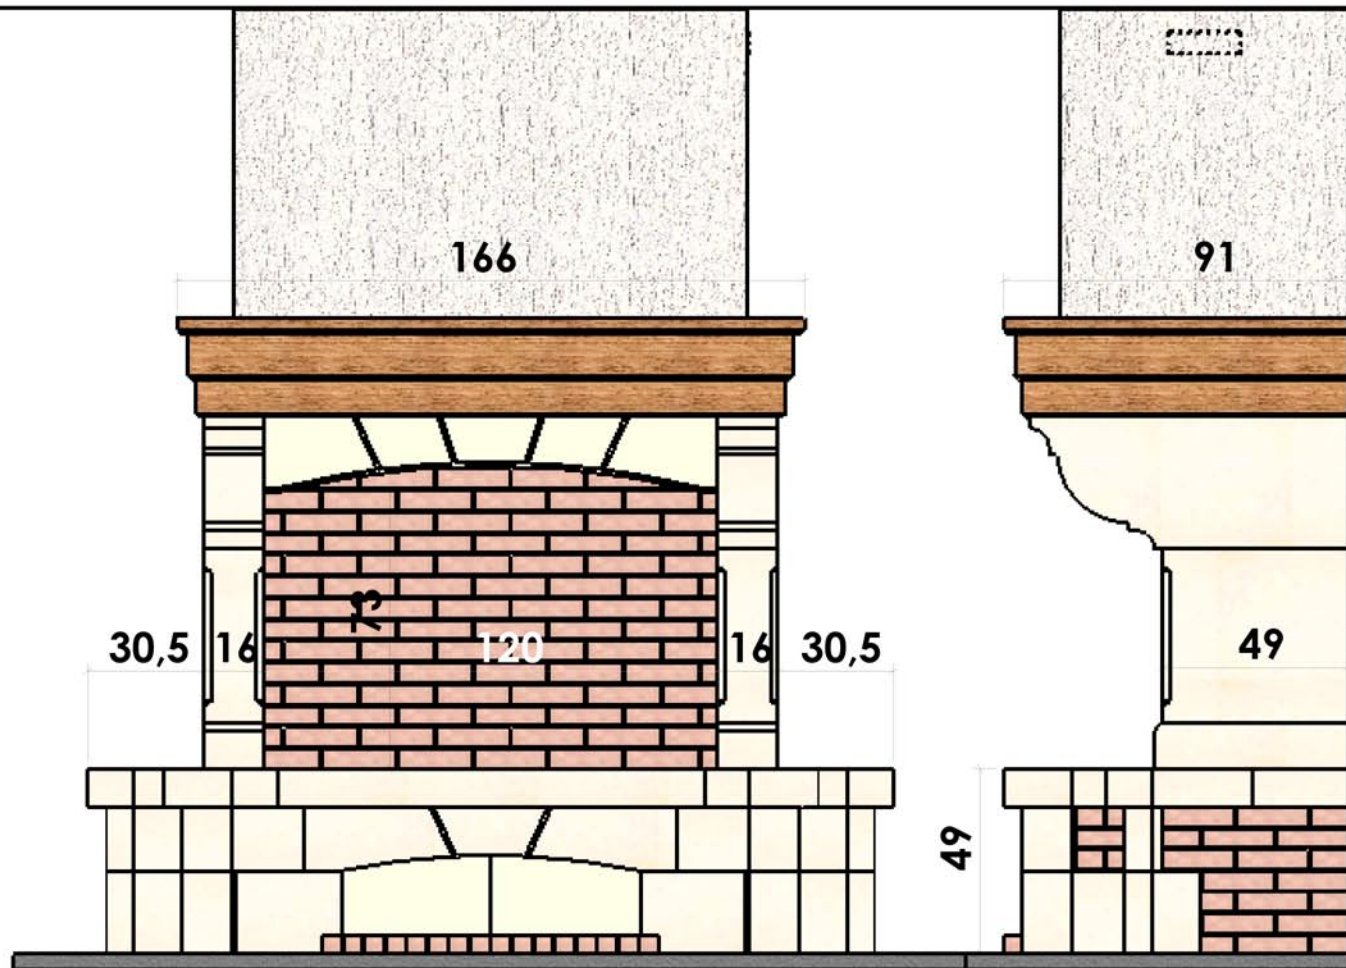

19/03/2007

Chazelles

216

MOULINSART

Classique

Foyer : OUVERT DE 120

Materiaux :

Pierre de Bourgogne dorée

Briquettes 5 sable moulées main

Menuiserie chêne

Echelle 1:20^{ème}

Dans le but d'améliorer le produit, nous nous réservons tous droits de modifications sans préavis. Les reproductions même partielles sont interdites / Document non contractuel.