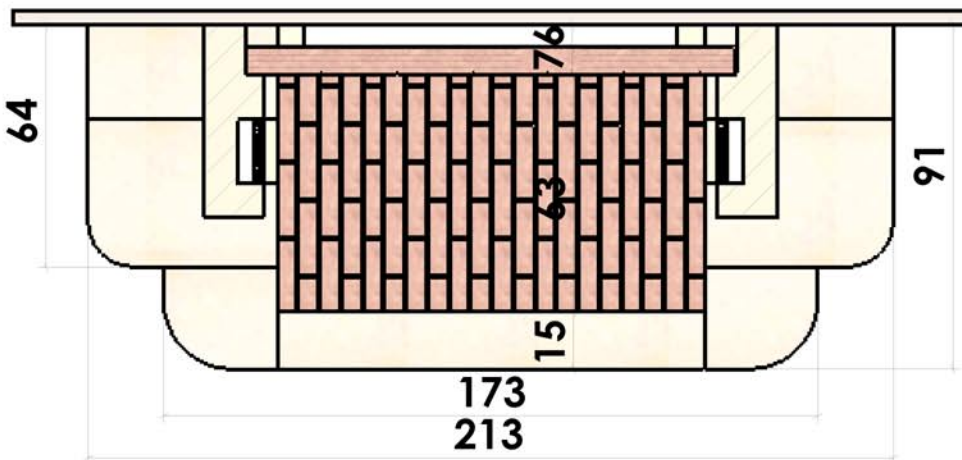

19/03/2007

Chazelles

216

MOULINSART

Classique

Foyer : OUVERT DE 120

Materiaux :

Pierre de Bourgogne dorée

Briquettes 5 sable moulées main

Menuiserie chêne

Echelle 1:20^{ème}

Dans le but d'améliorer le produit, nous nous réservons tous droits de modifications sans préavis. Les reproductions même partielles sont interdites / Document non contractuel.