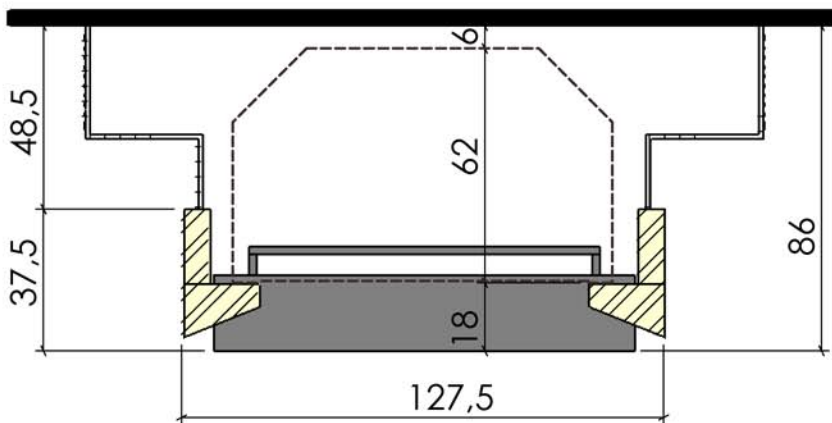

10/03/2009

Chazelles

440

MALTE

Contemporaine

Foyer : DESIGN D1000

Materiaux :
Pierre de Chazelles
Roche noire sablée

Echelle 1:20^{ème}