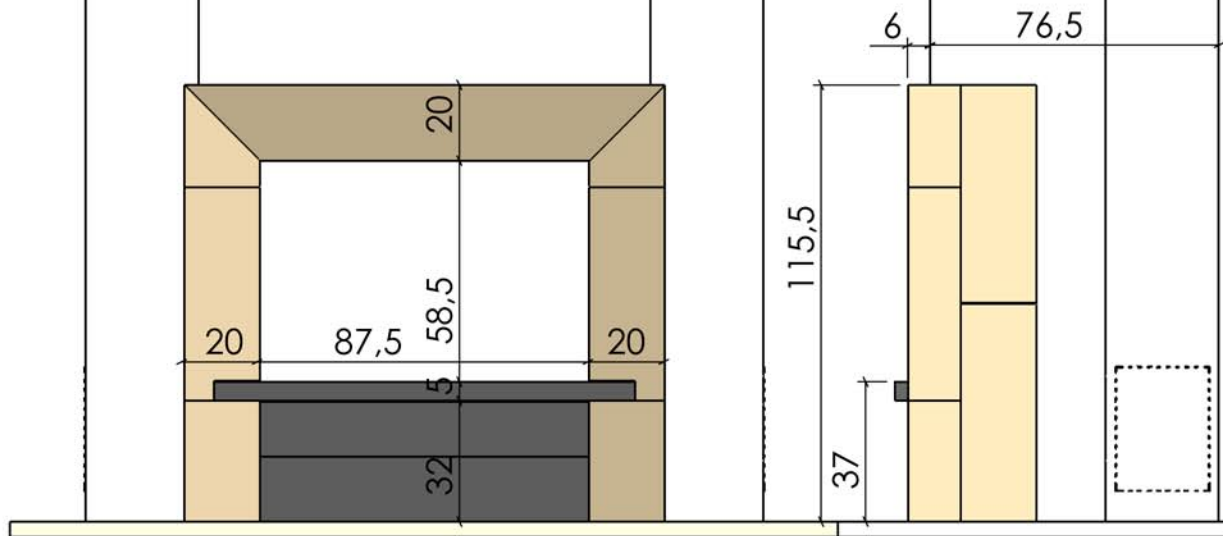

10/03/2009

Chazelles

440

MALTE

Contemporaine

Foyer : DESIGN D1000

Materiaux :
Pierre de Chazelles
Roche noire sablée

Echelle 1:20^{ème}