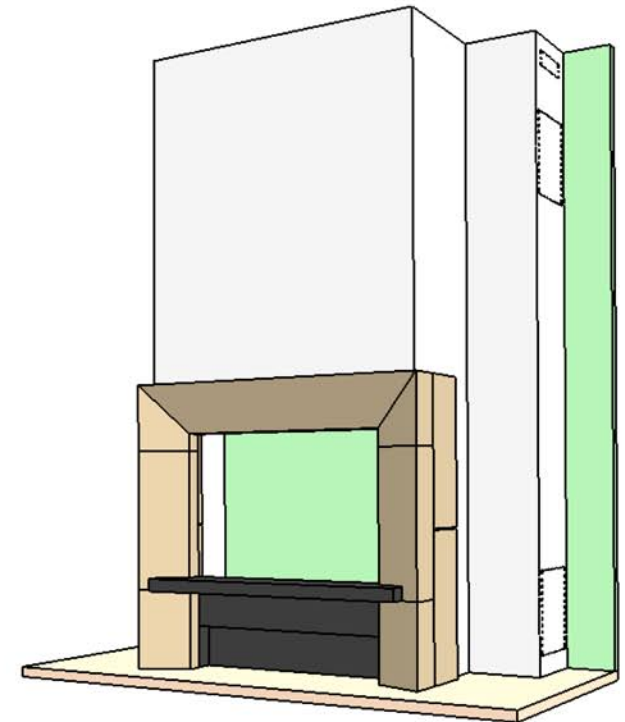

10/03/2009

Chazelles

440

MALTE

Contemporaine

Foyer : DESIGN D1000

Materiaux :
Pierre de Chazelles
Roche noire sablée

Echelle 1:20^{ème}