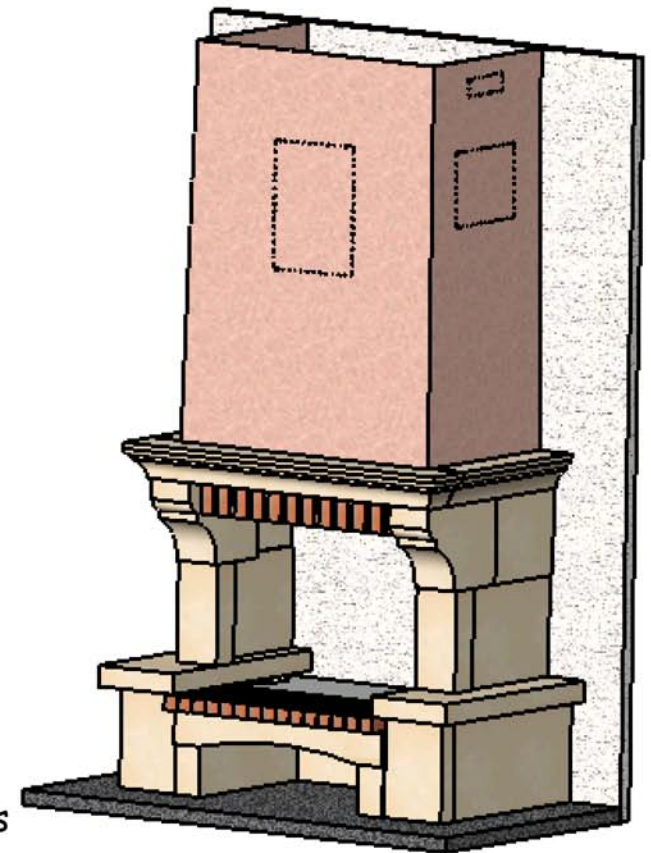

08/02/2007

Chazelles

155

FLEURANCE

Rustique

Foyer : C 800 R

Matériaux :
Pierre de Mauzens
Briquettes 5 claires flammées

Echelle 1:20^{ème}