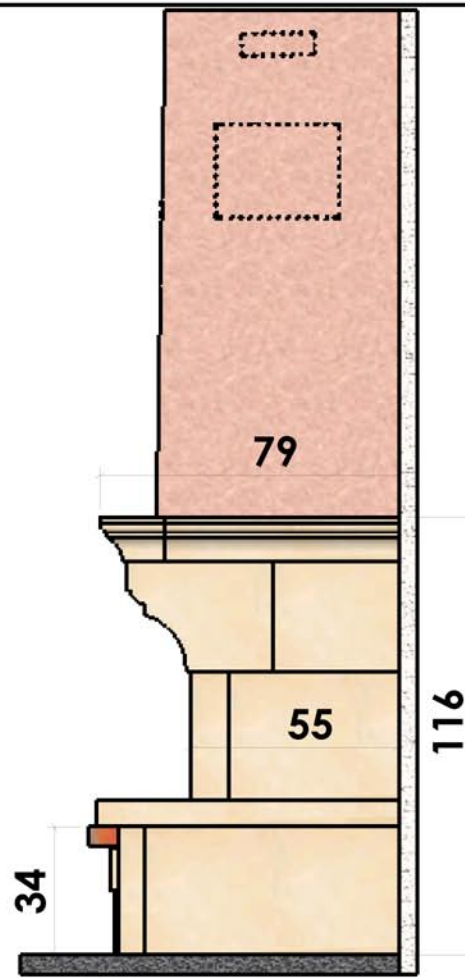

08/02/2007

Chazelles

155

FLEURANCE

Rustique

Foyer : C 800 R

Matériaux :
Pierre de Mauzens
Briquettes 5 claires flammées

Echelle 1:20^{ème}