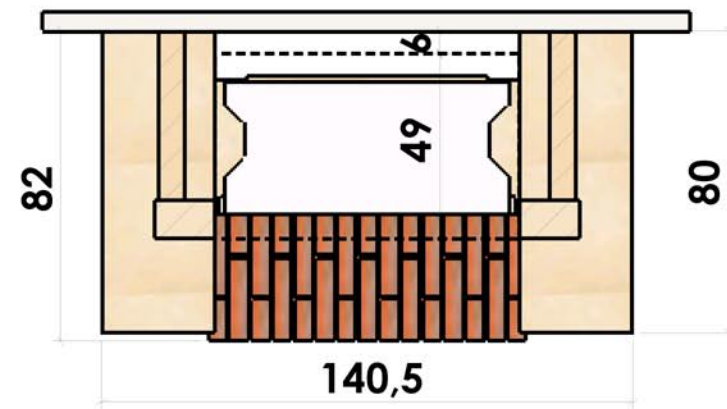

08/02/2007

Chazelles

155

FLEURANCE

Rustique

Foyer : C 800 R

Matériaux :
Pierre de Mauzens
Briquettes 5 claires flammées

Echelle 1:20^{ème}