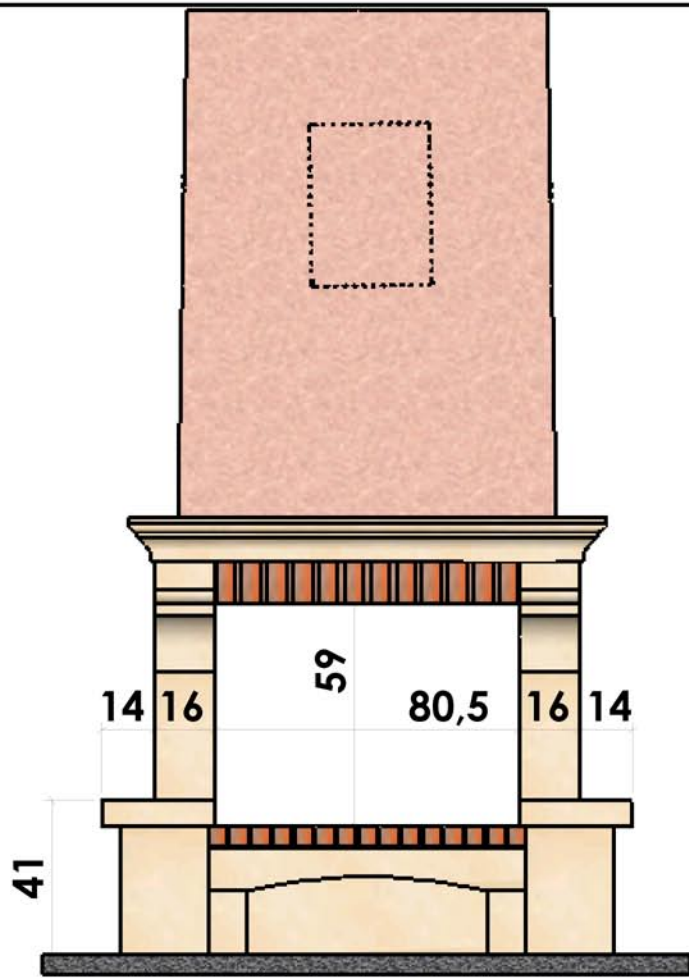

08/02/2007

Chazelles

155

FLEURANCE

Rustique

Foyer : C 800 R

Matériaux :
Pierre de Mauzens
Briquettes 5 claires flammées

Echelle 1:20^{ème}