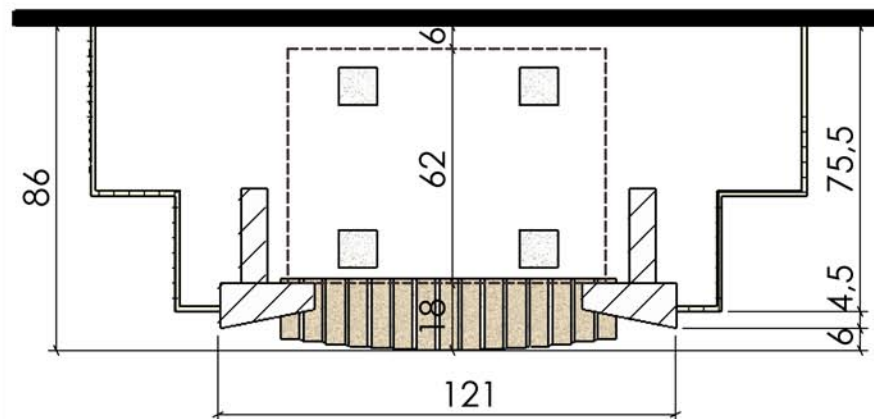

25/02/2009

Chazelles

163

BRILLAC

Rustique

Foyer : DESIGN DC 840

Matériaux :

Pierre de Mauzens

Briques 5 sable
moulées main

Menuiserie chêne

Echelle 1:20^{ème}

Dans le but d'améliorer le produit, nous nous réservons tous droits de modifications sans préavis. Les reproductions même partielles sont interdites / Document non contractuel.