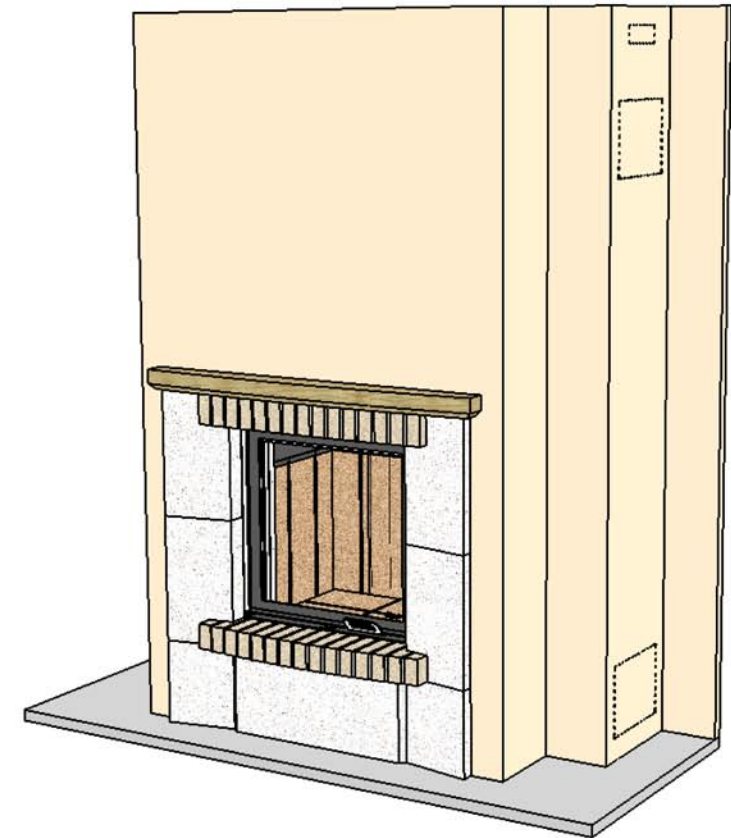

25/02/2009

Chazelles

163

BRILLAC

Rustique

Foyer : DESIGN DC 840

Matériaux :

Pierre de Mauzens

Briques 5 sable
moulées main

Menuiserie chêne

Echelle 1:20^{ème}

Dans le but d'améliorer le produit, nous nous réservons tous droits de modifications sans préavis. Les reproductions même partielles sont interdites / Document non contractuel.