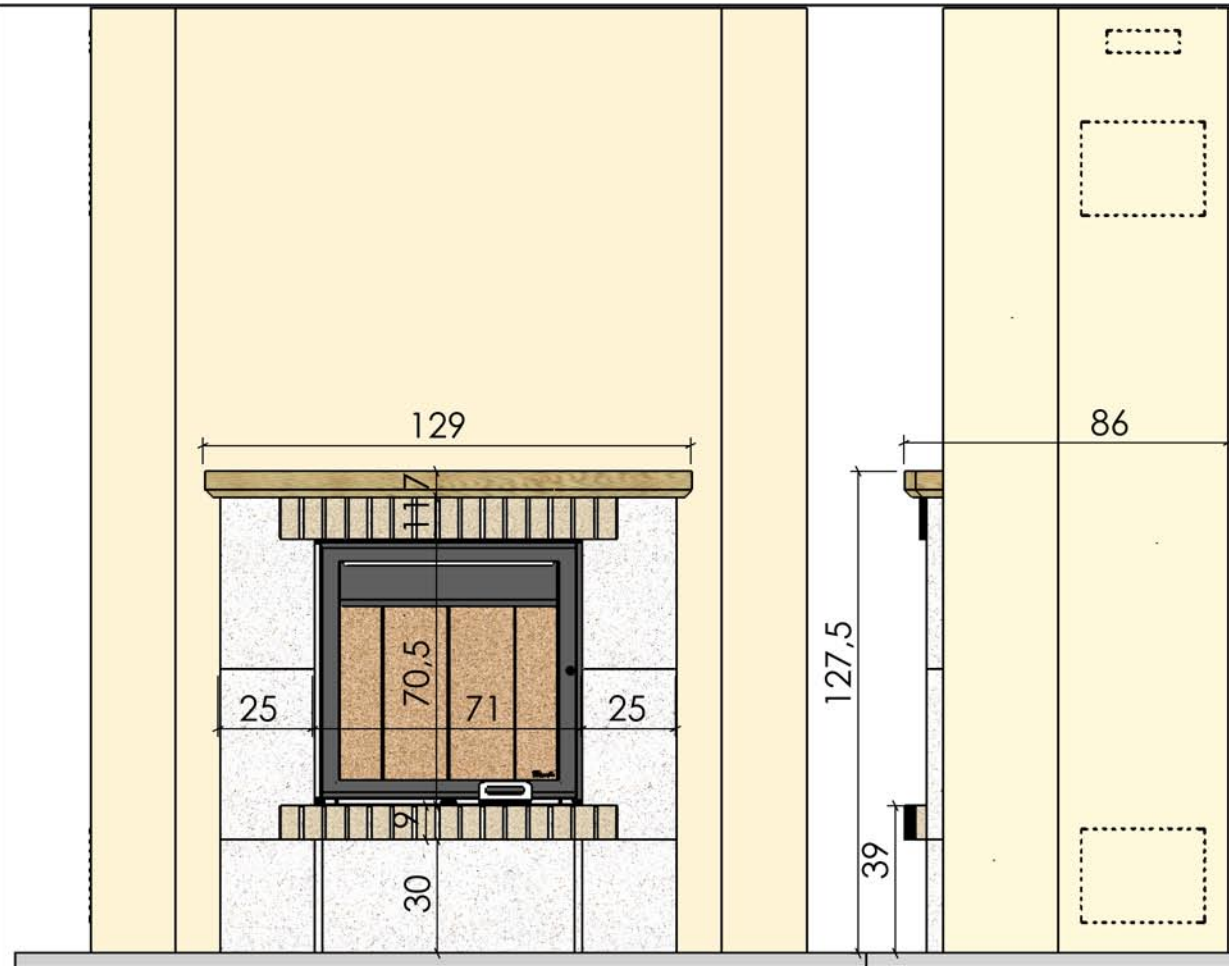

25/02/2009

Chazelles

163

BRILLAC

Rustique

Foyer : DESIGN DC 840

Matériaux :

Pierre de Mauzens

Briques 5 sable
moulées main

Menuiserie chêne

Echelle 1:20^{ème}

Dans le but d'améliorer le produit, nous nous réservons tous droits de modifications sans préavis. Les reproductions même partielles sont interdites / Document non contractuel.