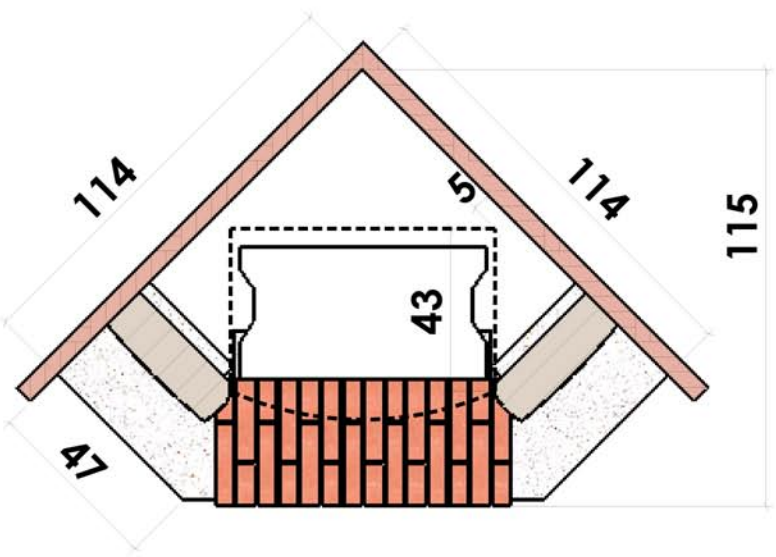

21/02/2007

141

**BRIGUEUIL**

*Rustique*

Foyer : CG 700 R

Materiaux :  
Pierre blanche ramagée  
Briquettes 3 jaune cendré  
Menuiserie chêne

Echelle 1:20<sup>ème</sup>

Dans le but d'améliorer le produit, nous nous réservons tous droits de modifications sans préavis. Les reproductions même partielles sont interdites / Document non contractuel.