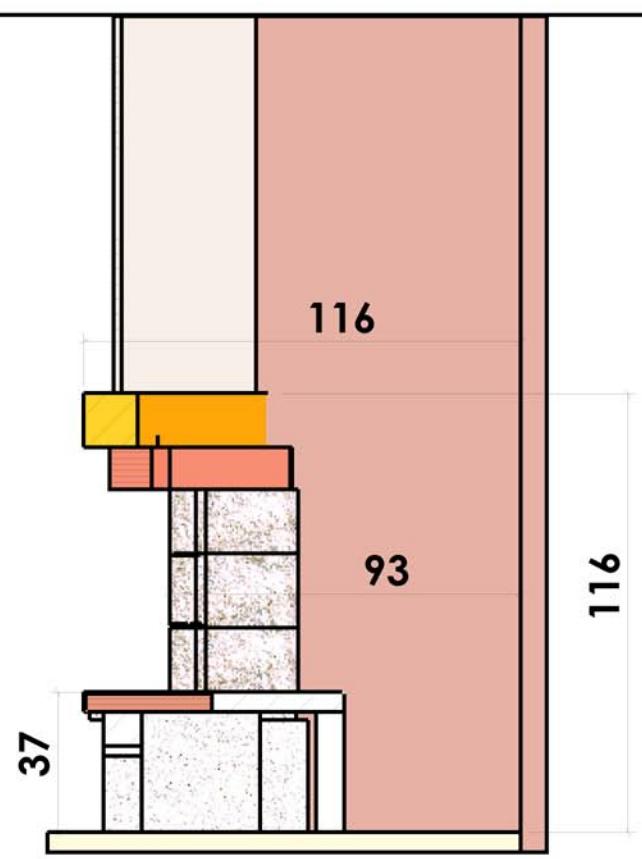

21/02/2007

141

**BRIGUEUIL**

*Rustique*

Foyer : CG 700 R

Materiaux :  
Pierre blanche ramagée  
Briquettes 3 jaune cendré  
Menuiserie chêne

Echelle 1:20<sup>ème</sup>

Dans le but d'améliorer le produit, nous nous réservons tous droits de modifications sans préavis. Les reproductions même partielles sont interdites / Document non contractuel.