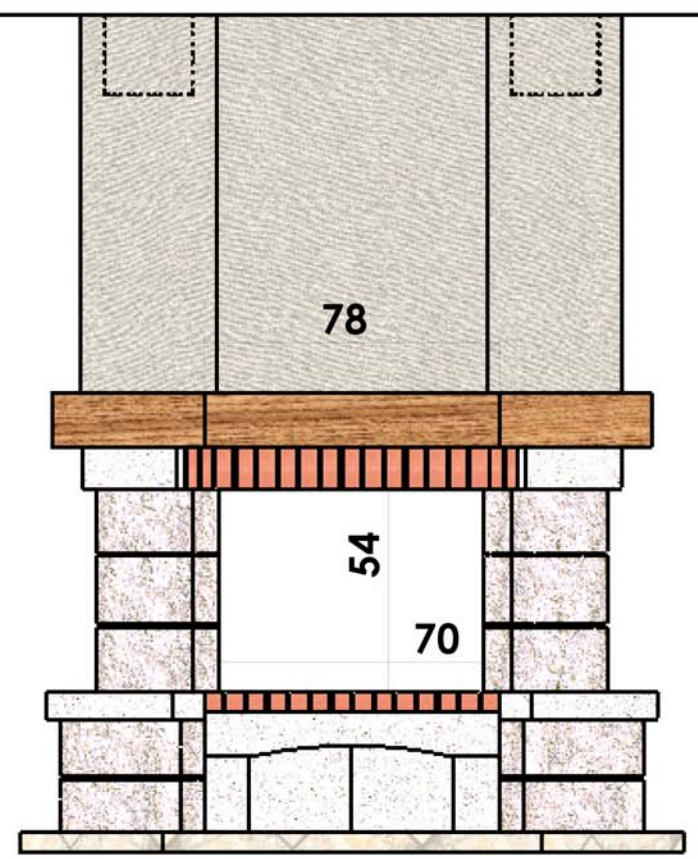

21/02/2007

141

**BRIGUEUIL**

*Rustique*

Foyer : CG 700 R

Materiaux :  
Pierre blanche ramagée  
Briquettes 3 jaune cendré  
Menuiserie chêne

Echelle 1:20<sup>ème</sup>

Dans le but d'améliorer le produit, nous nous réservons tous droits de modifications sans préavis. Les reproductions même partielles sont interdites / Document non contractuel.