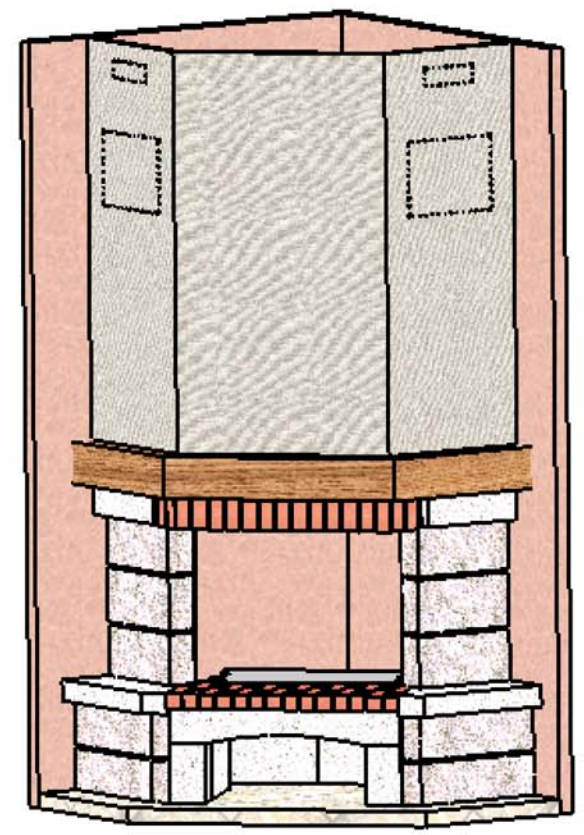

21/02/2007

141

**BRIGUEUIL**

*Rustique*

Foyer : CG 700 R

Materiaux :  
Pierre blanche ramagée  
Briquettes 3 jaune cendré  
Menuiserie chêne

Echelle 1:20<sup>ème</sup>

Dans le but d'améliorer le produit, nous nous réservons tous droits de modifications sans préavis. Les reproductions même partielles sont interdites / Document non contractuel.