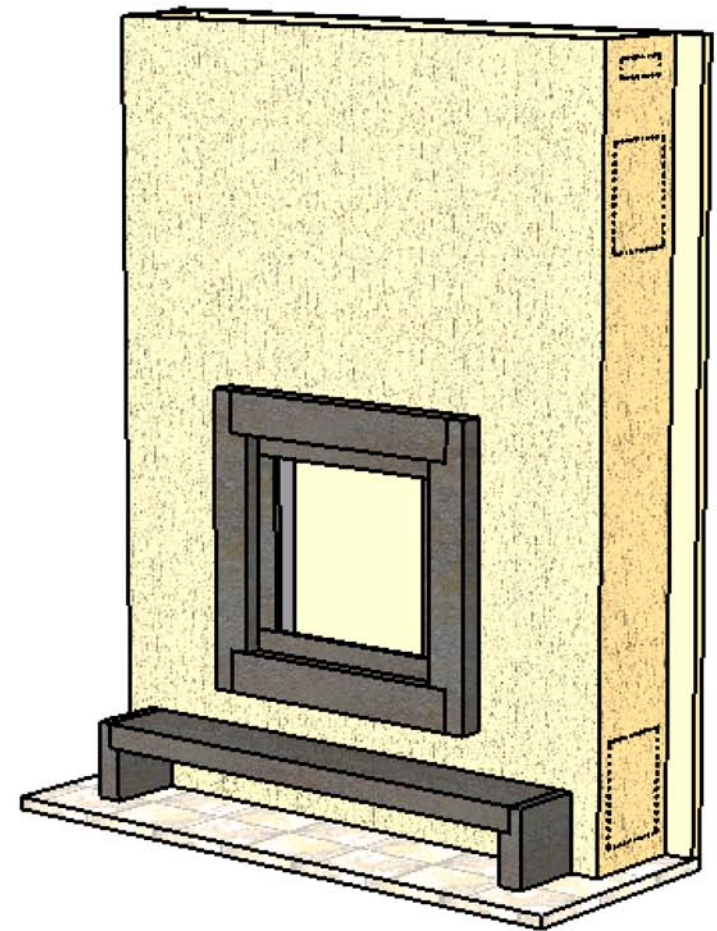

07/03/2007

Chazelles

609

ZEN

Design

Foyer : Fura 60

Matériaux :  
Roche noire

Echelle 1:20<sup>ème</sup>