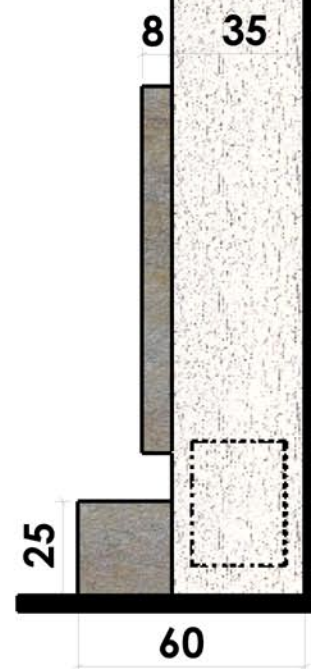

07/03/2007

Chazelles

609

ZEN

Design

Foyer : Fura 60

Matériaux :  
Roche noire

Echelle 1:20<sup>ème</sup>