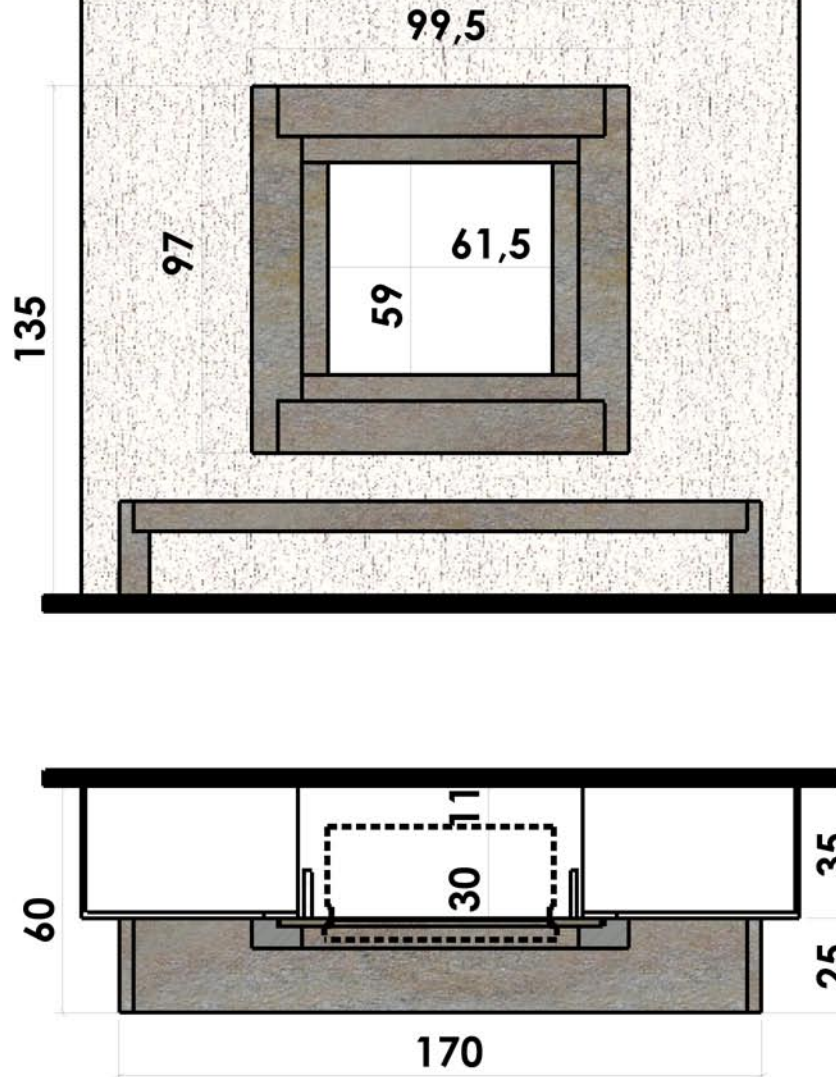

07/03/2007

Chazelles

609

ZEN

Design

Foyer : Fura 60

Matériaux :  
Roche noire

Echelle 1:20<sup>ème</sup>