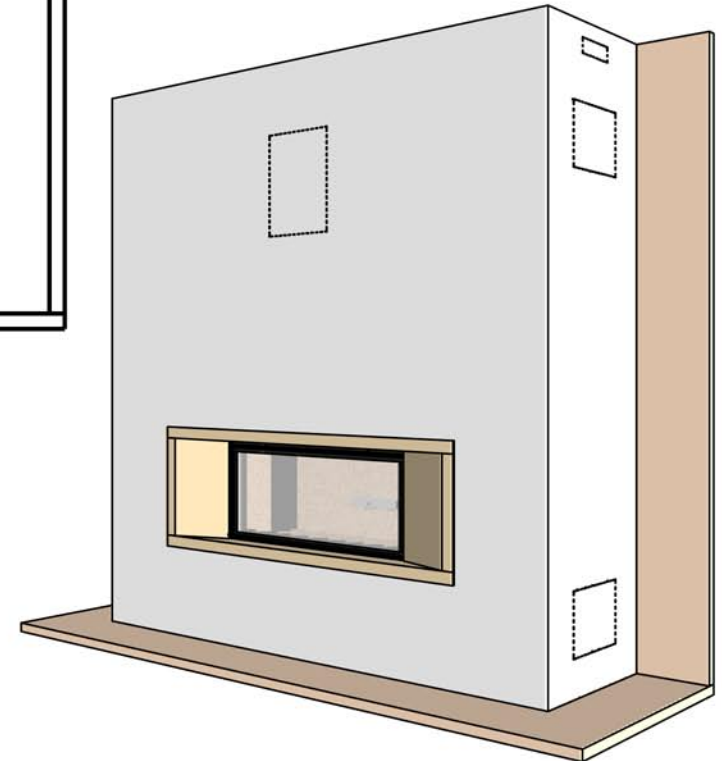

07/03/2011

Chazelles

644

VISION

Foyer : E 1200

Matériaux :
Pierre de Chazelles

Echelle 1:20^{ème}

(94,3)