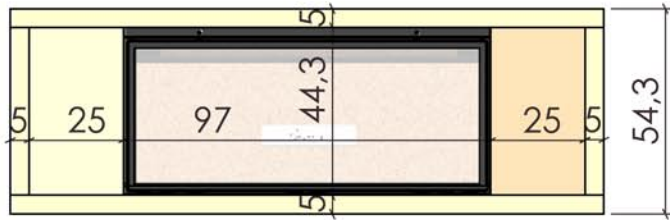

07/03/2011

Chazelles

644

VISION

Foyer : E 1200

Matériaux :
Pierre de Chazelles

Echelle 1:20^{ème}

(94,3)