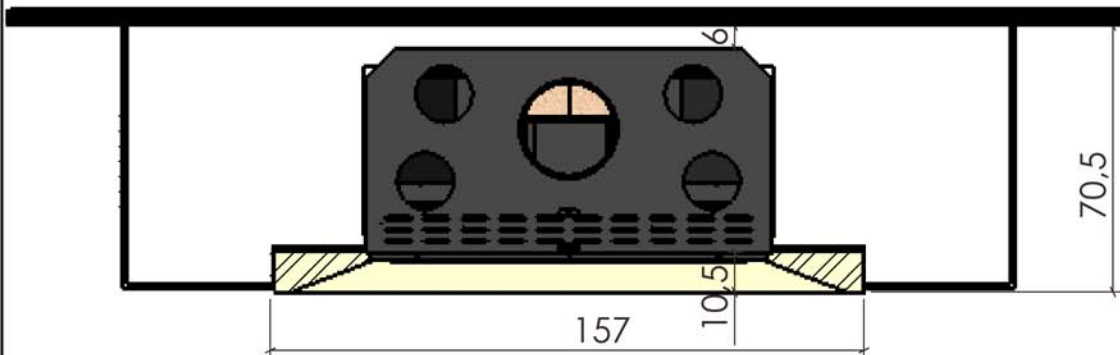

07/03/2011

Chazelles

644

VISION

Foyer : E 1200

Matériaux :
Pierre de Chazelles

Echelle 1:20^{ème}

(94,3)