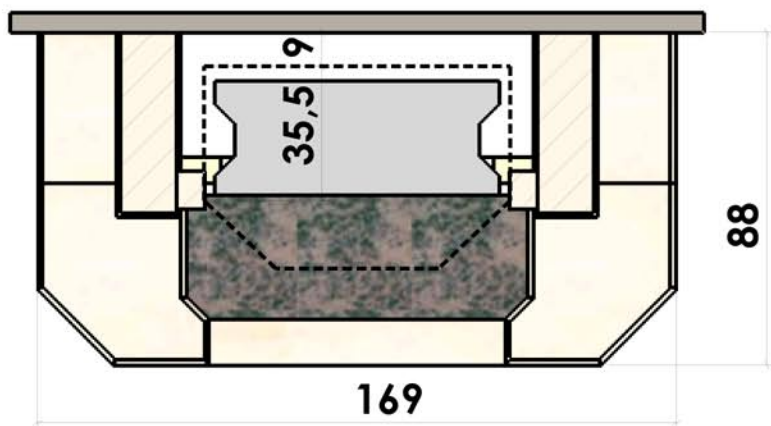

20/02/2007

Chazelles

206

VENCE

Classique

Foyer : CP 800 R

38,5

115,5