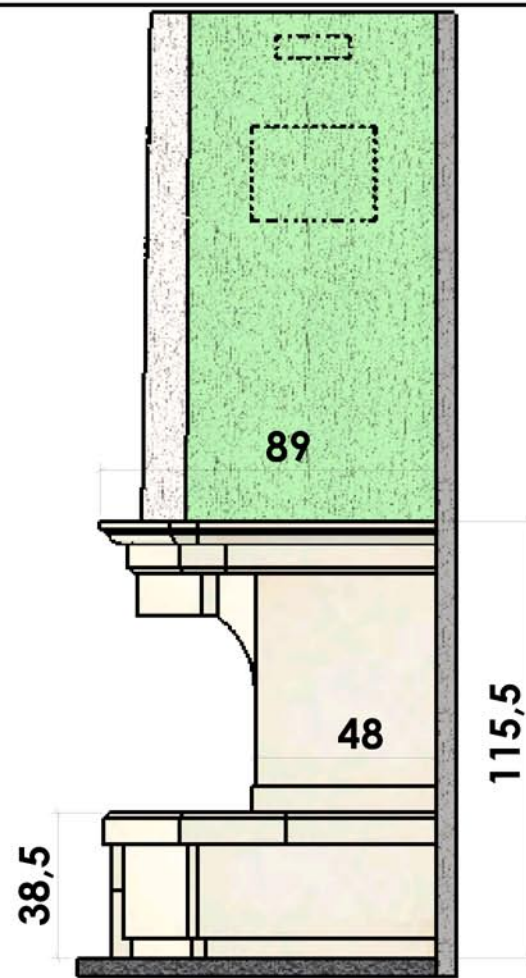

20/02/2007

Chazelles

206

VENCE

Classique

Foyer : CP 800 R

38,5

115,5