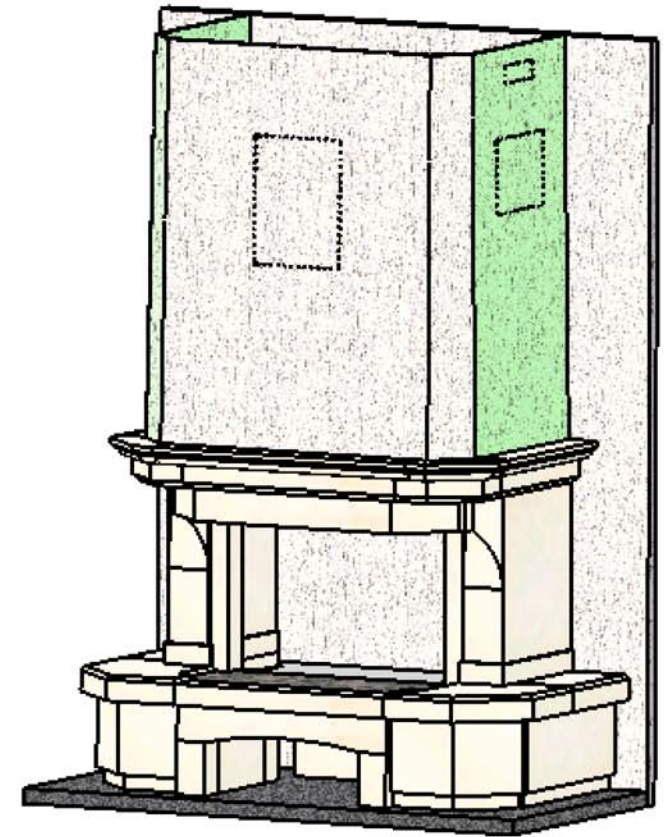

20/02/2007

Chazelles

206

VENCE

Classique

Foyer : CP 800 R

38,5

115,5

88

Materiaux :
 Pierre d'Estailades
 Granit vert Tropical

Echelle 1:20^{ème}

Dans le but d'améliorer le produit, nous nous réservons tous droits de modifications sans préavis. Les reproductions même partielles sont interdites / Document non contractuel.