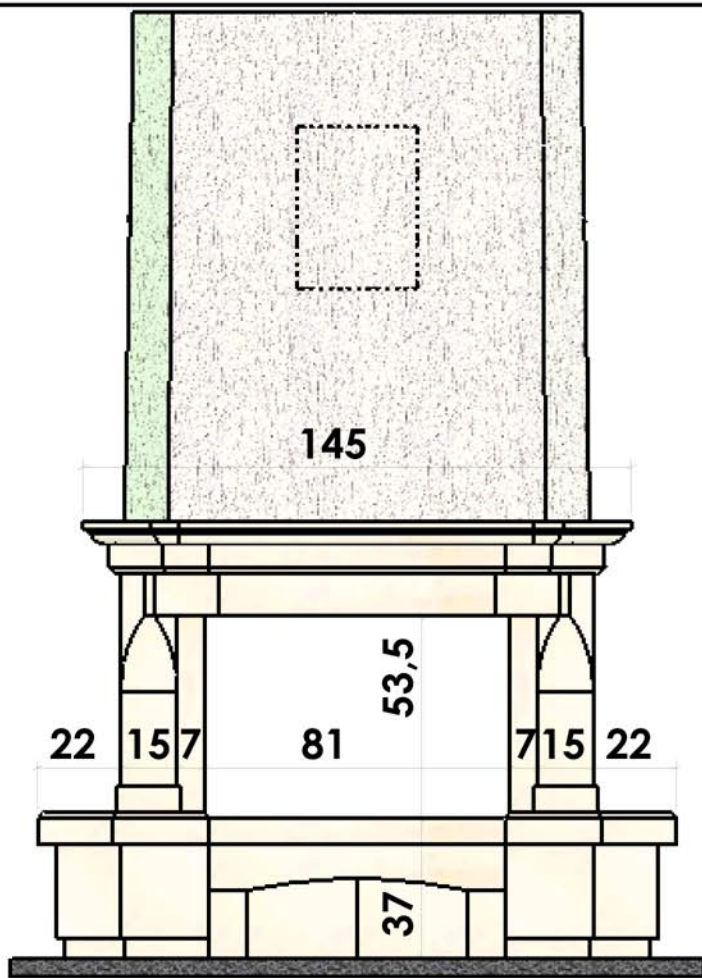

20/02/2007

Chazelles

206

VENCE

Classique

Foyer : CP 800 R

38,5

115,5

88

Materiaux :
 Pierre d'Estailades
 Granit vert Tropical

Echelle 1:20^{ème}

Dans le but d'améliorer le produit, nous nous réservons tous droits de modifications sans préavis. Les reproductions même partielles sont interdites / Document non contractuel.