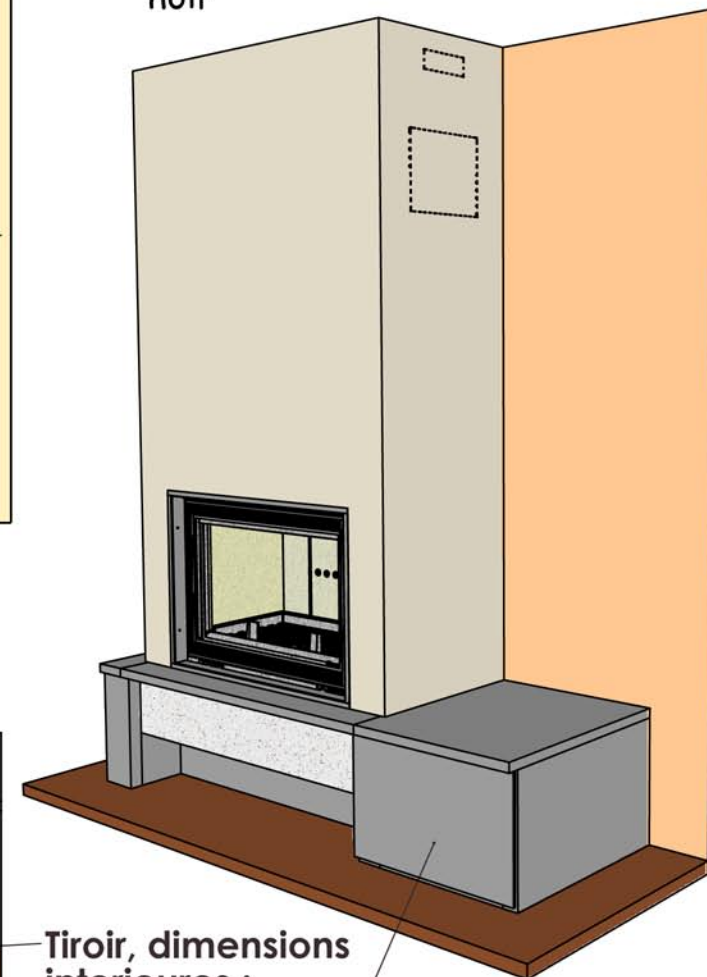

07/03/2011

Chazelles

635

SEOUL

Foyer : HP 800

Materiaux :

Pierre  
d'Estailades

Roche noire

Cadre métallique  
noir

Tiroir, dimensions  
interieures :  
60 x 34 x 25 cm

Echelle 1:20<sup>ème</sup>

Dans le but d'améliorer le produit, nous nous réservons tous droits de modifications sans préavis. Les reproductions même partielles sont interdites / Document non contractuel.