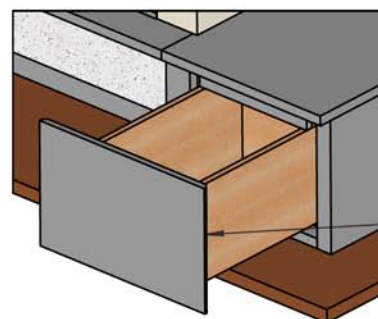

07/03/2011

Chazelles

635

SEOUL

Foyer : HP 800

Materiaux :

Pierre  
d'Estailades

Roche noire

Cadre métallique  
noir

Tiroir, dimensions  
interieures :  
60 x 34 x 25 cm

Echelle 1:20<sup>ème</sup>

Dans le but d'améliorer le produit, nous nous réservons tous droits de modifications sans préavis. Les reproductions même partielles sont interdites / Document non contractuel.