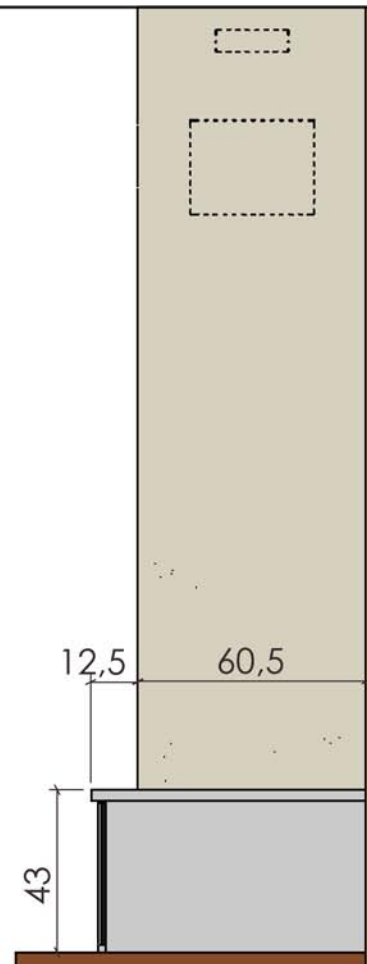

07/03/2011

Chazelles

635

SEOUL

Foyer : HP 800

Materiaux :

Pierre  
d'Estailades

Roche noire

Cadre métallique  
noir

Tiroir, dimensions  
interieures :  
60 x 34 x 25 cm

Echelle 1:20<sup>ème</sup>

Dans le but d'améliorer le produit, nous nous réservons tous droits de modifications sans préavis. Les reproductions même partielles sont interdites / Document non contractuel.