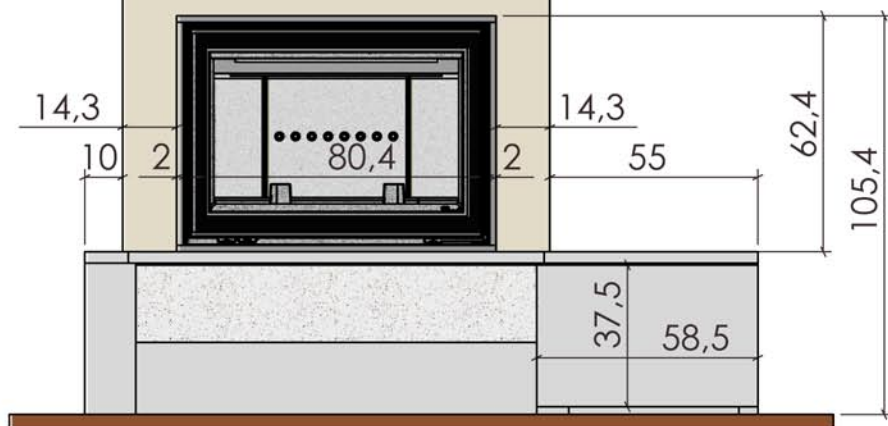

Cadre métallique  
noir

Tiroir, dimensions  
interieures :  
60 x 34 x 25 cm

Echelle 1:20<sup>ème</sup>

Dans le but d'améliorer le produit, nous nous réservons tous droits de modifications sans préavis. Les reproductions même partielles sont interdites / Document non contractuel.