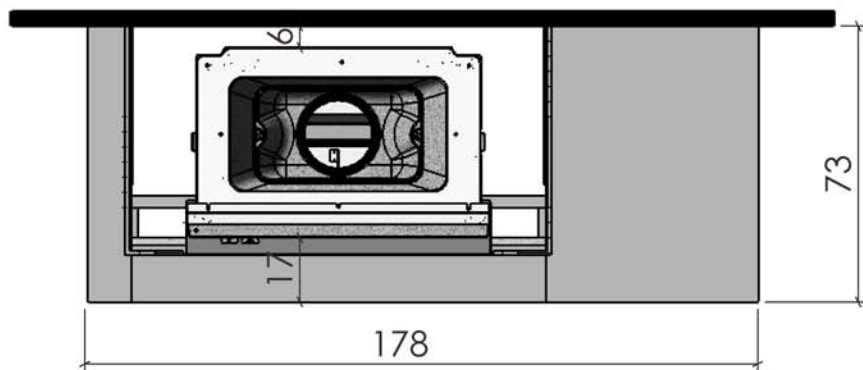

Cadre métallique  
noir

Tiroir, dimensions  
interieures :  
60 x 34 x 25 cm

Echelle 1:20<sup>ème</sup>

Dans le but d'améliorer le produit, nous nous réservons tous droits de modifications sans préavis. Les reproductions même partielles sont interdites / Document non contractuel.