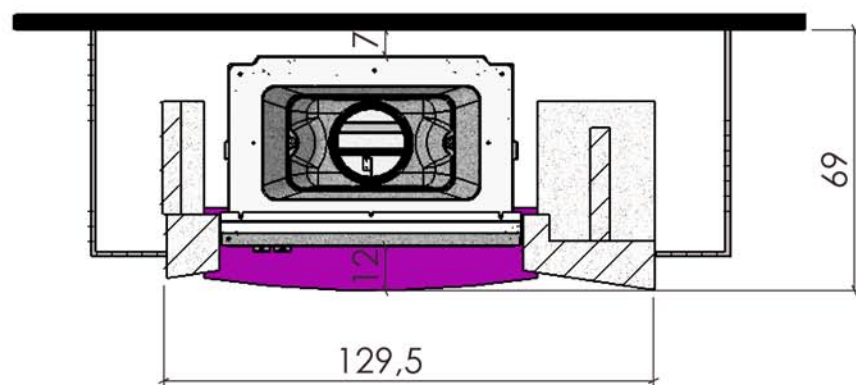

07/03/2011

Chazelles

636

SEATTLE

Foyer : HP 800

Materiaux :
Pierre de Mauzens
Marbre prune brillant

Echelle 1:20^{ème}

Dans le but d'améliorer le produit, nous nous réservons tous droits de modifications sans préavis. Les reproductions même partielles sont interdites / Document non contractuel.