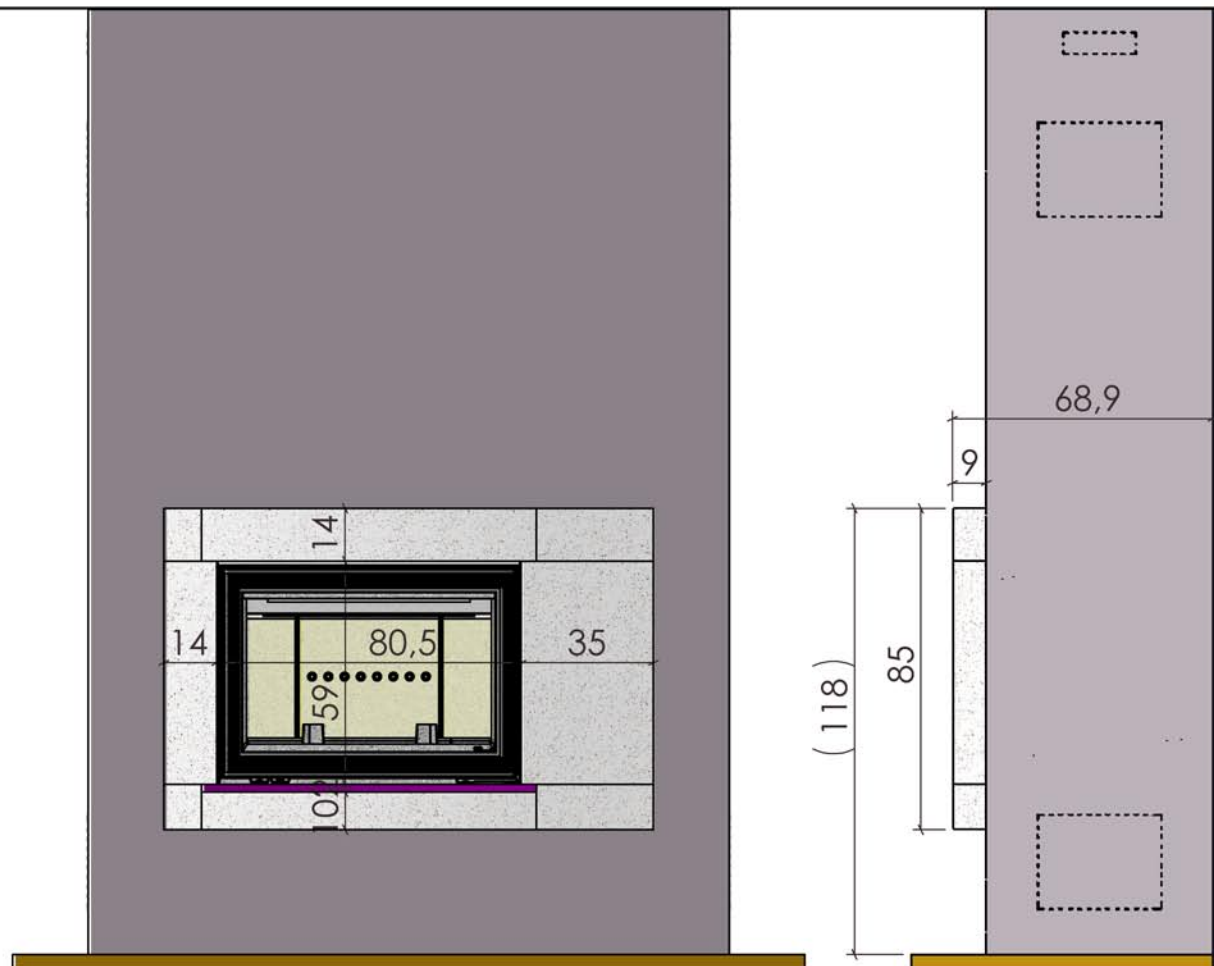

07/03/2011

Chazelles

636

SEATTLE

Foyer : HP 800

Materiaux :
Pierre de Mauzens
Marbre prune brillant

Echelle 1:20^{ème}

Dans le but d'améliorer le produit, nous nous réservons tous droits de modifications sans préavis. Les reproductions même partielles sont interdites / Document non contractuel.