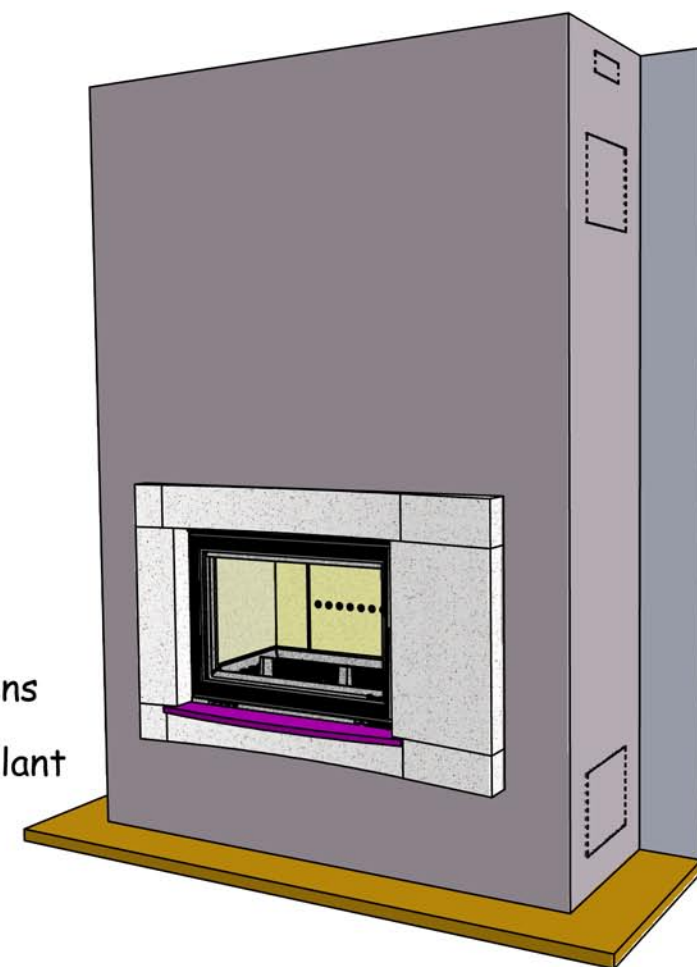

07/03/2011

Chazelles

636

SEATTLE

Foyer : HP 800

Materiaux :
Pierre de Mauzens
Marbre prune brillant

Echelle 1:20^{ème}

Dans le but d'améliorer le produit, nous nous réservons tous droits de modifications sans préavis. Les reproductions même partielles sont interdites / Document non contractuel.