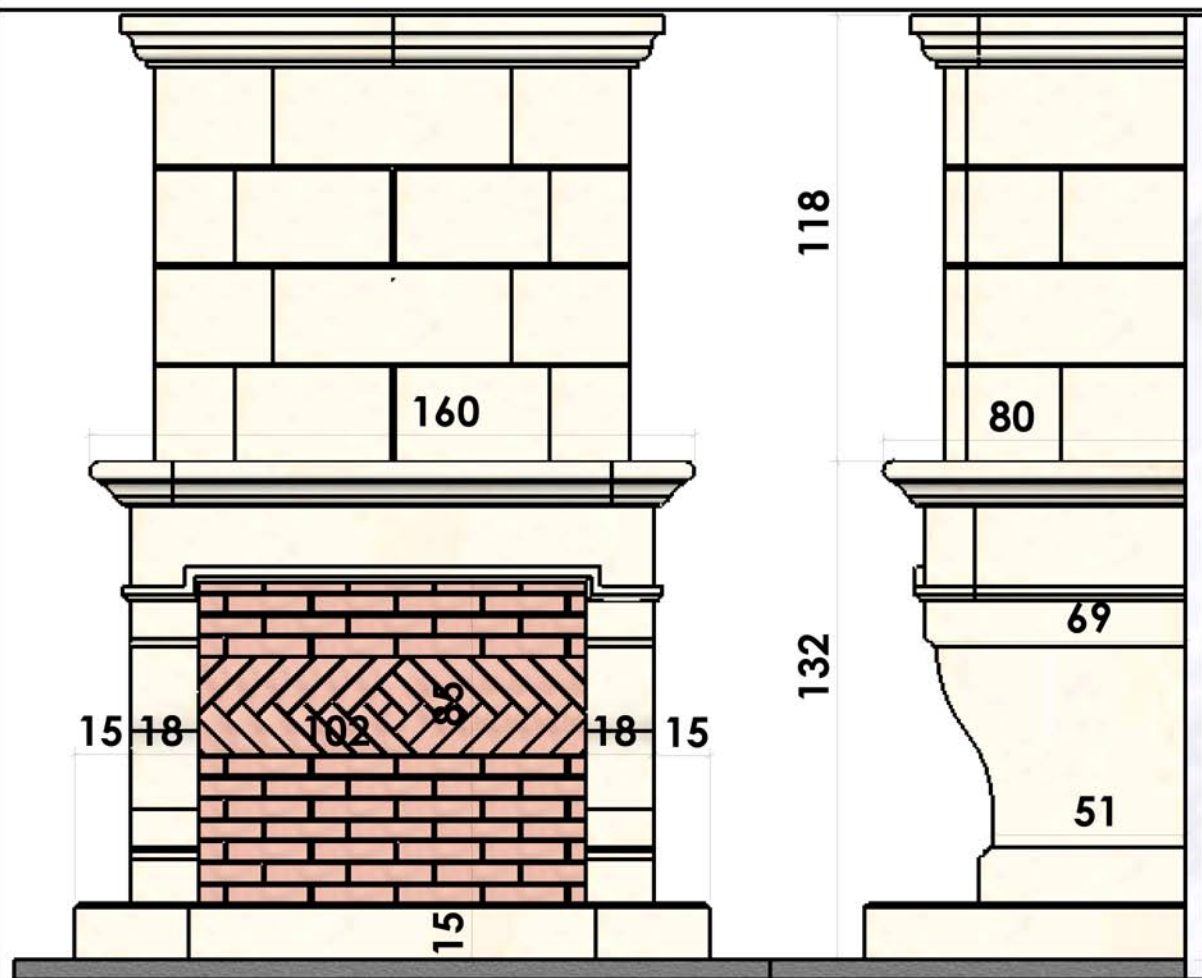

20/02/2007

Chazelles

302

ROCHEFOUCAULD

Style

Foyer : Ouvert de 102

Materiaux :  
 Pierre de Brétignac  
 Briquettes 5 jaune grand feu

Dans le but d'améliorer le produit, nous nous réservons tous droits de modifications sans préavis. Les reproductions même partielles sont interdites / Document non contractuel.

Echelle 1:20<sup>ème</sup>