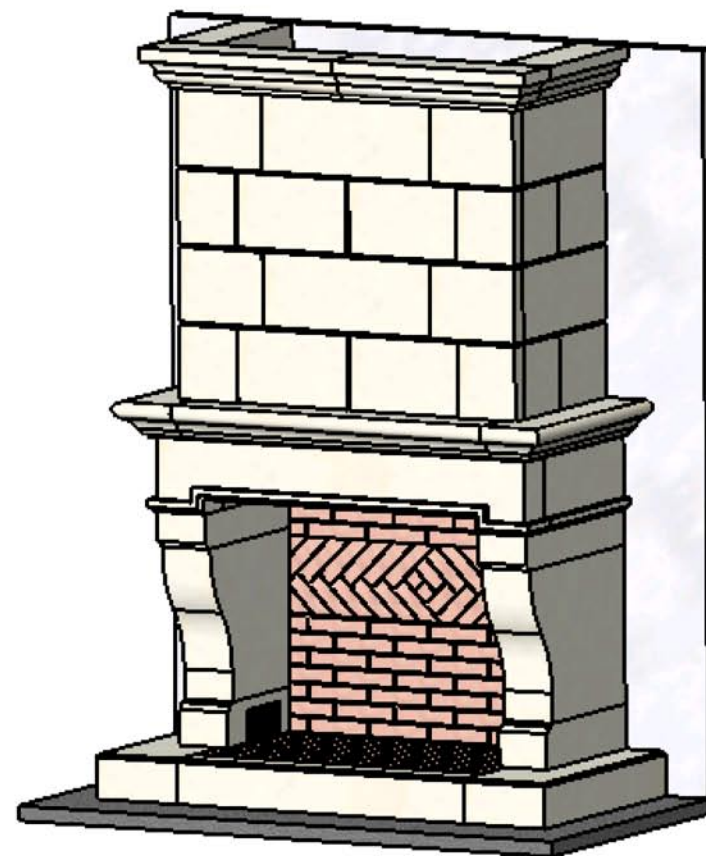

20/02/2007

Chazelles

302

ROCHEFOUCAULD

Style

Foyer : Ouvert de 102

Materiaux :  
 Pierre de Brétignac  
 Briquettes 5 jaune grand feu

Dans le but d'améliorer le produit, nous nous réservons tous droits de modifications sans préavis. Les reproductions même partielles sont interdites / Document non contractuel.

Echelle 1:20<sup>ème</sup>