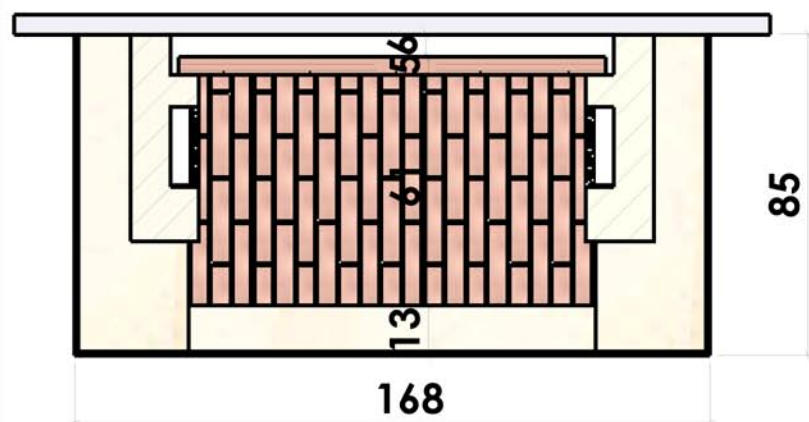

20/02/2007

Chazelles

302

ROCHEFOUCAULD

Style

Foyer : Ouvert de 102

Materiaux :  
 Pierre de Brétignac  
 Briquettes 5 jaune grand feu

Dans le but d'améliorer le produit, nous nous réservons tous droits de modifications sans préavis. Les reproductions même partielles sont interdites / Document non contractuel.

Echelle 1:20<sup>ème</sup>