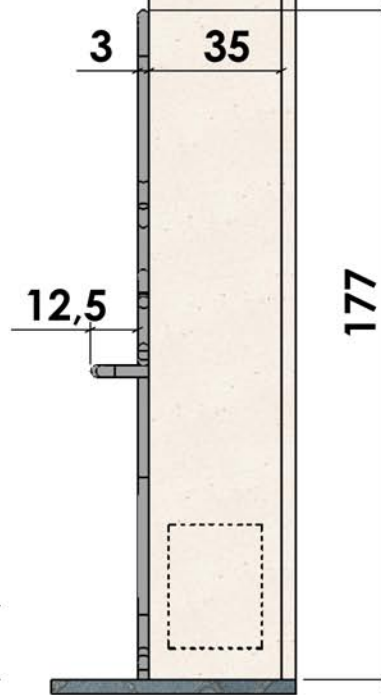

10/03/2009

Chazelles

611

LOUISE

Design

Foyer : FURA 105

Materiaux :
Noir pailleté

Echelle 1:20^{ème}