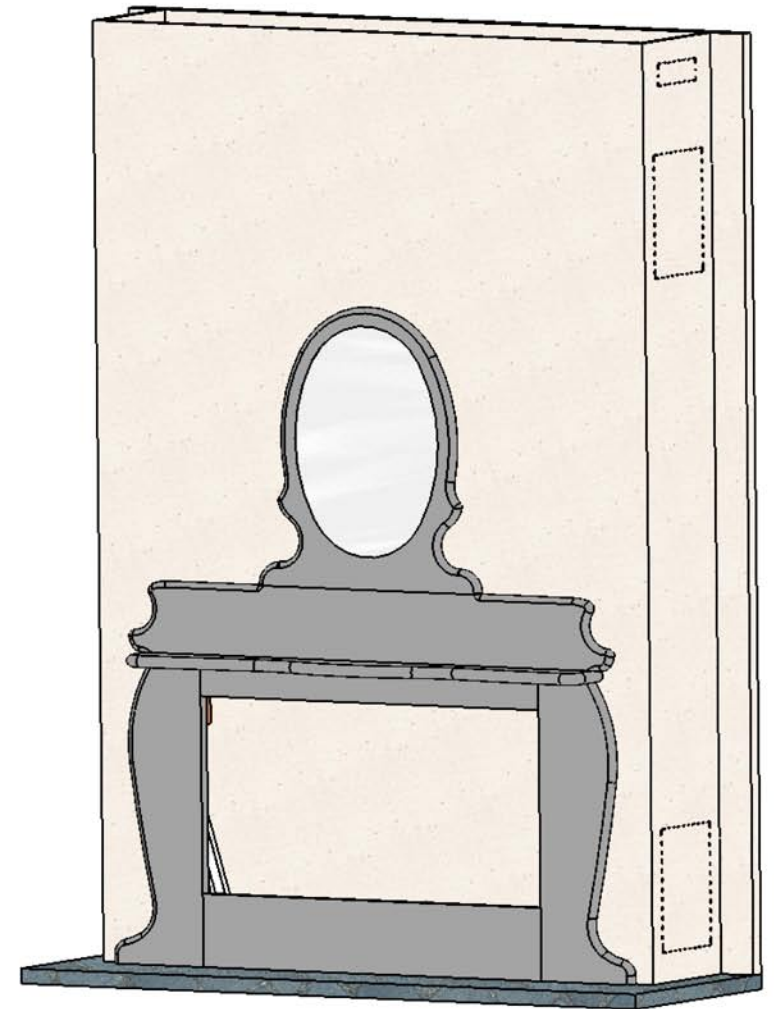

10/03/2009

Chazelles

611

LOUISE

Design

Foyer : FURA 105

Materiaux :
Noir pailleté

Echelle 1:20^{ème}