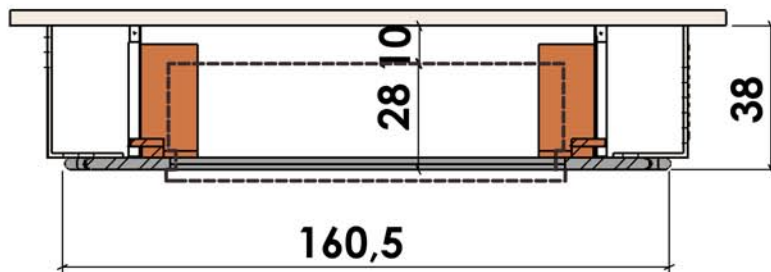

10/03/2009

Chazelles

611

LOUISE

Design

Foyer : FURA 105

Materiaux :
Noir pailleté

Echelle 1:20^{ème}