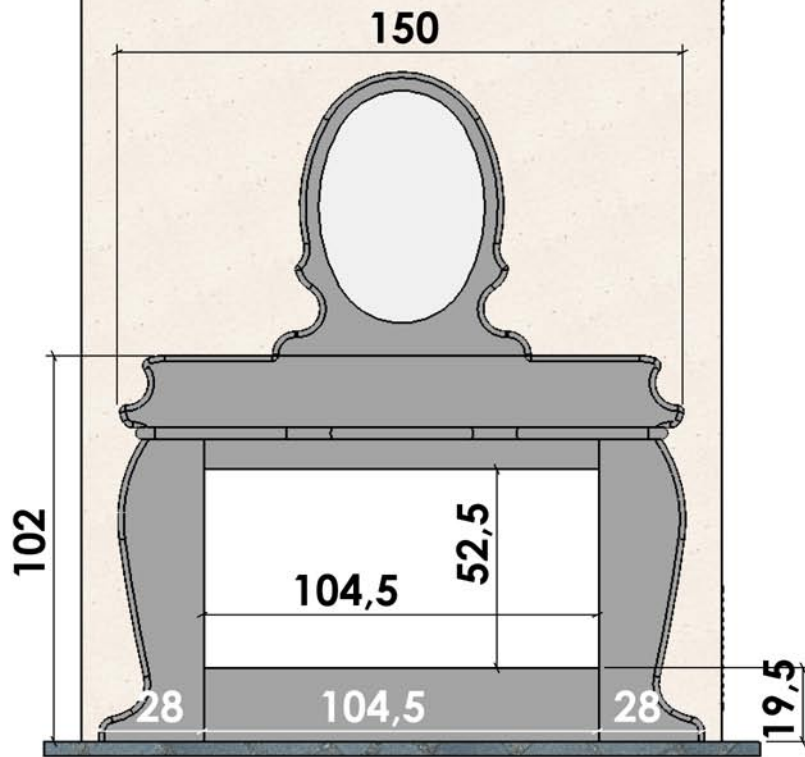

10/03/2009

Chazelles

611

LOUISE

Design

Foyer : FURA 105

Materiaux :
Noir pailleté

Echelle 1:20^{ème}