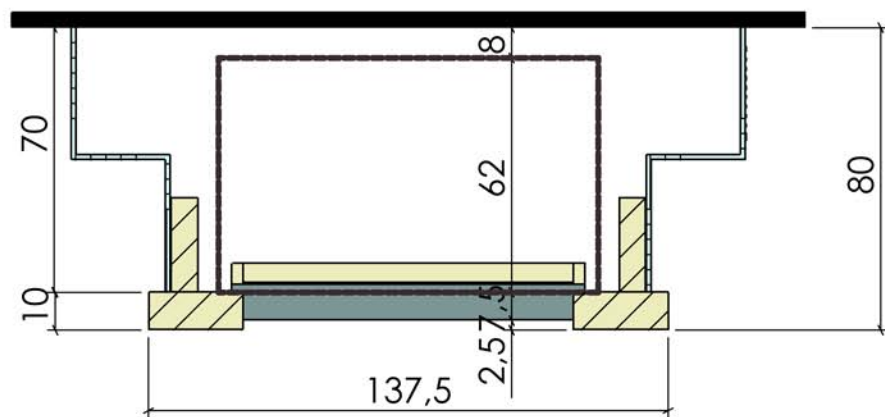

09/07/2009

Chazelles

626

LODGE

Contemporaine

Foyer : DESIGN D 1000

Matériaux :
Pierre
d'Estailades
Roche bleue

Echelle 1:20^{ème}