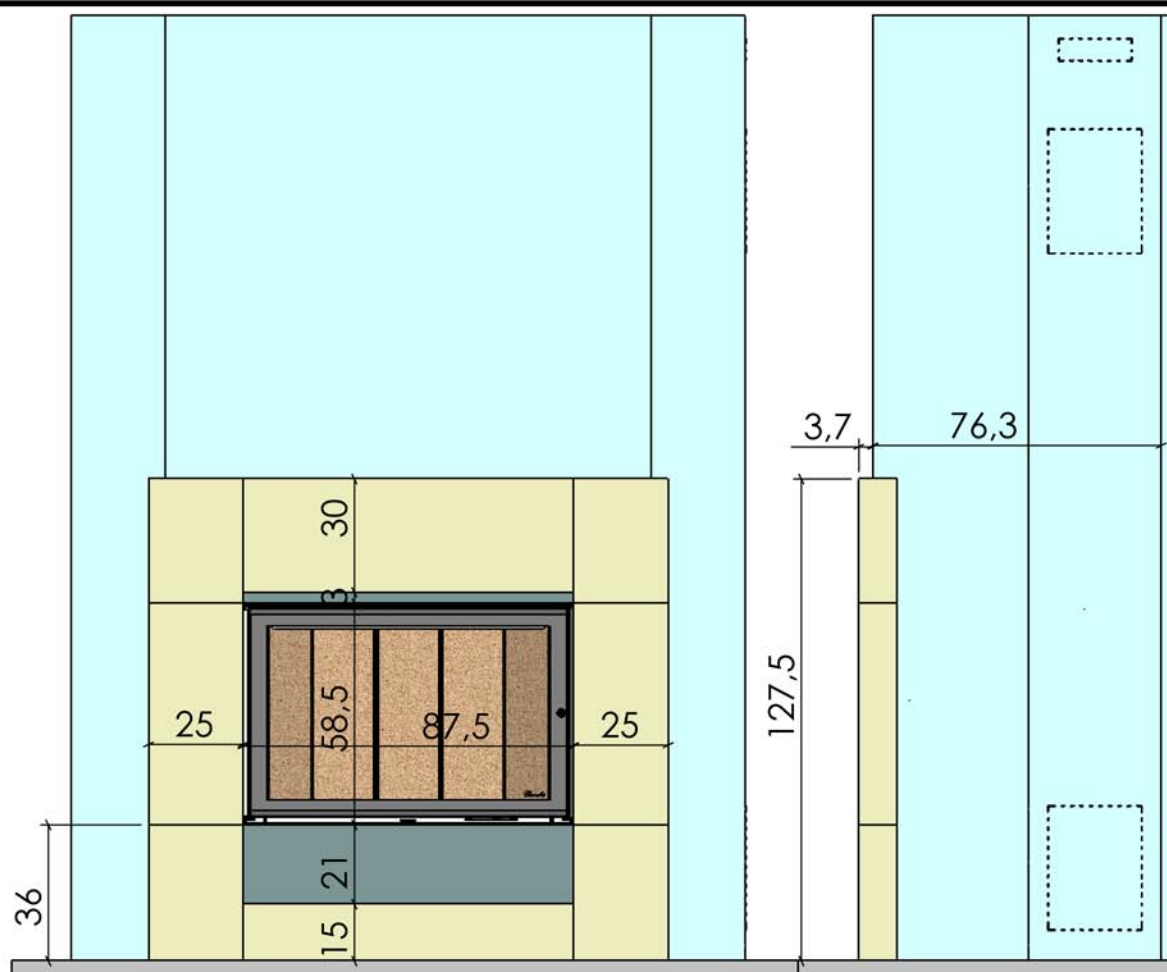

09/07/2009

Chazelles

626

LODGE

Contemporaine

Foyer : DESIGN D 1000

Matériaux :
Pierre
d'Estailades
Roche bleue

Echelle 1:20^{ème}