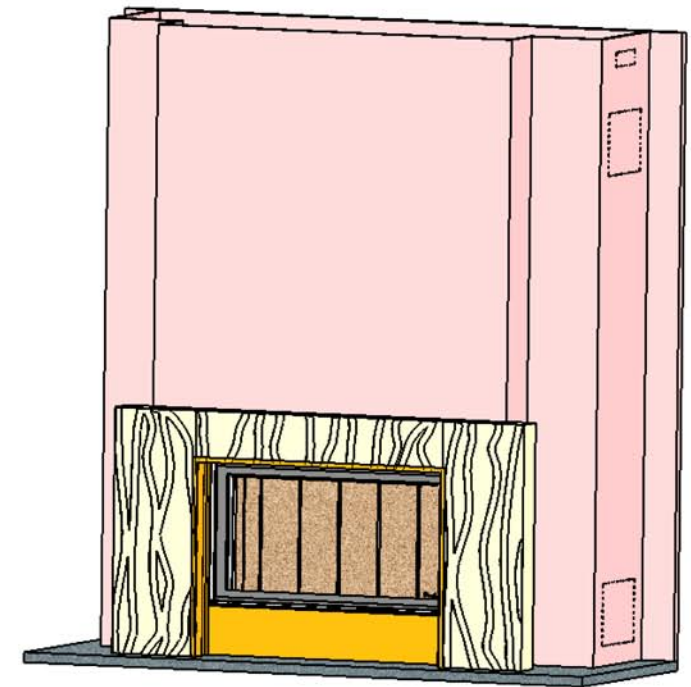

10/03/2009

Chazelles

614

LINEA

Design

Foyer : DESIGN D 1200

Matériaux :

Canelle brossée

Tôle vieillie rouillée

Echelle 1:20^{ème}

Dans le but d'améliorer le produit, nous nous réservons tous droits de modifications sans préavis. Les reproductions même partielles sont interdites / Document non contractuel.