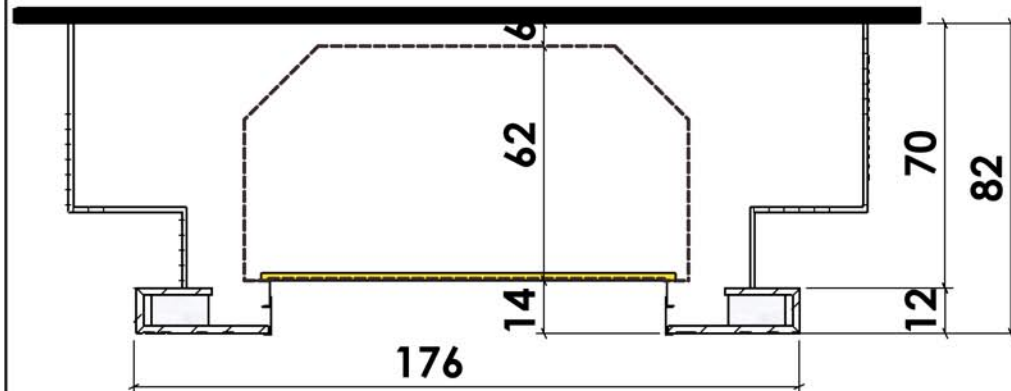

10/03/2009

Chazelles

614

LINEA

Design

Foyer : DESIGN D 1200

Matériaux :

Canelle brossée

Tôle vieillie rouillée

Echelle 1:20^{ème}

Dans le but d'améliorer le produit, nous nous réservons tous droits de modifications sans préavis. Les reproductions même partielles sont interdites / Document non contractuel.