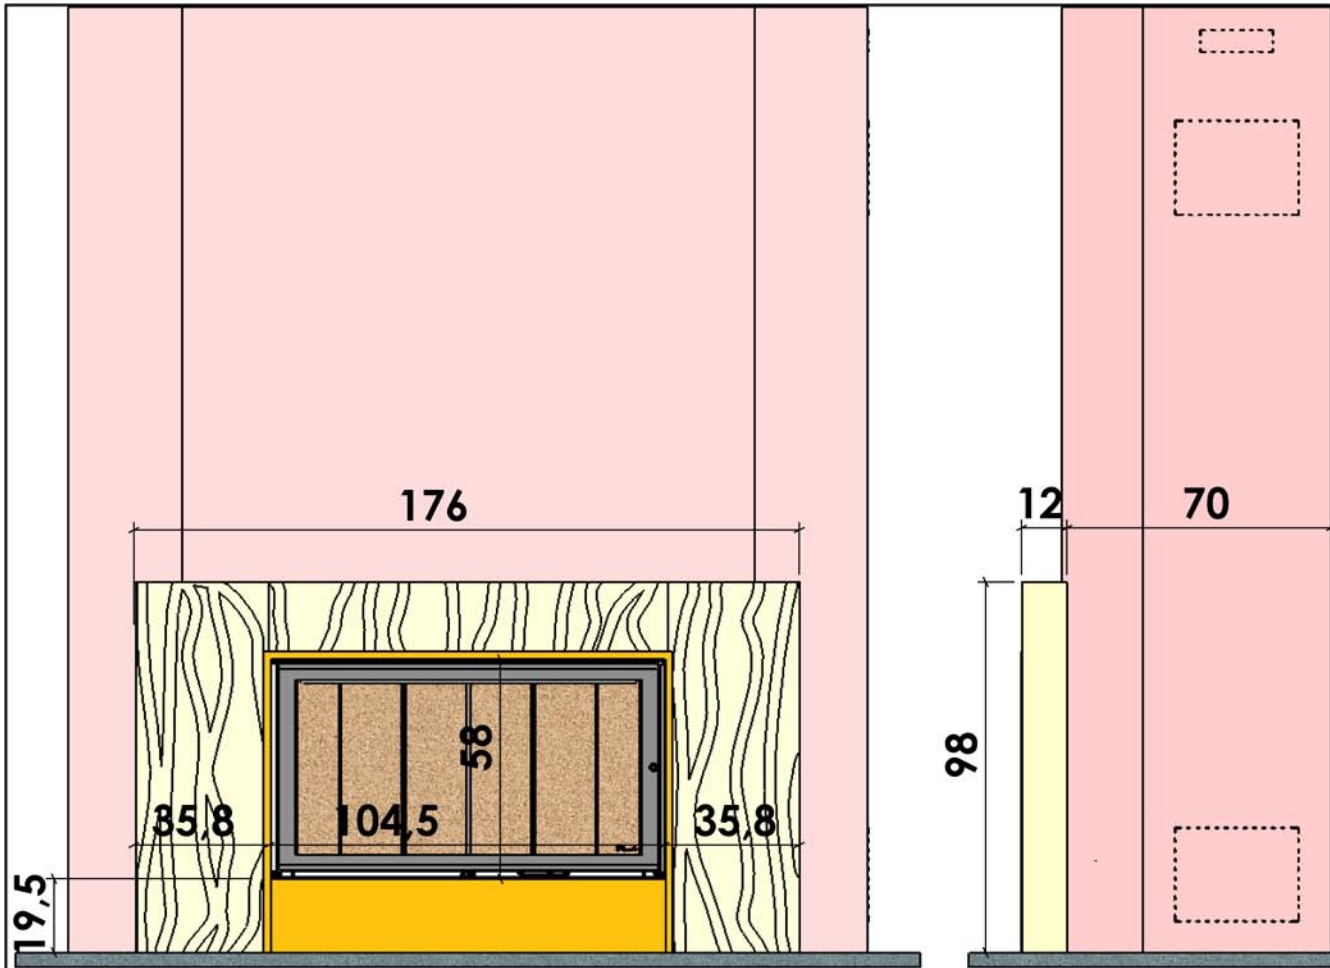

10/03/2009

Chazelles

614

LINEA

Design

Foyer : DESIGN D 1200

Matériaux :

Canelle brossée

Tôle vieillie rouillée

Echelle 1:20^{ème}

Dans le but d'améliorer le produit, nous nous réservons tous droits de modifications sans préavis. Les reproductions même partielles sont interdites / Document non contractuel.