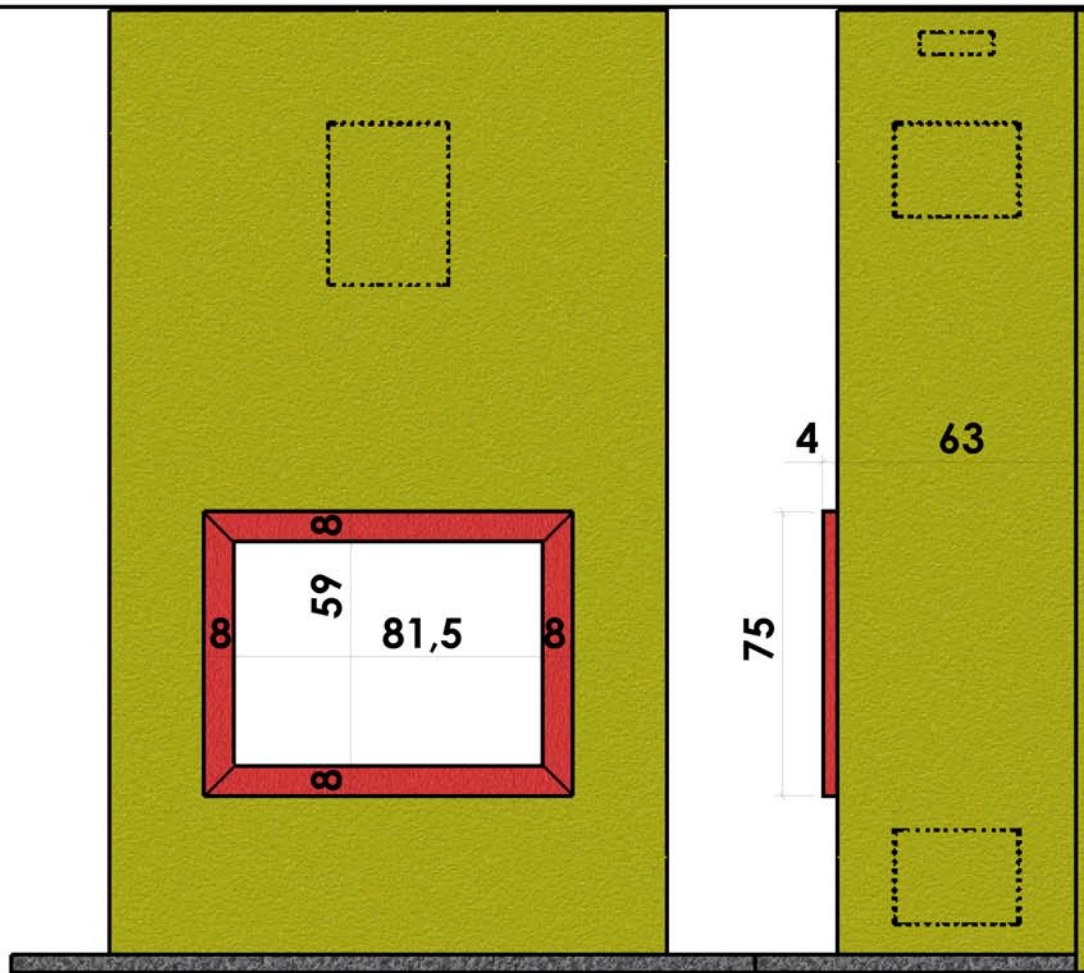

13/02/2007

Chazelles

434

LACANAU

Contemporaine

Foyer : C 800 R

Materiaux :
Cadre acier laqué

Echelle 1:20^{ème}