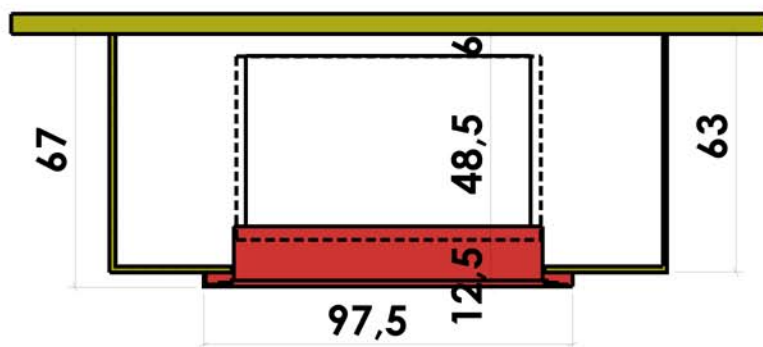

13/02/2007

Chazelles

434

LACANAU

Contemporaine

Foyer : C 800 R

Materiaux :
Cadre acier laqué

Echelle 1:20^{ème}