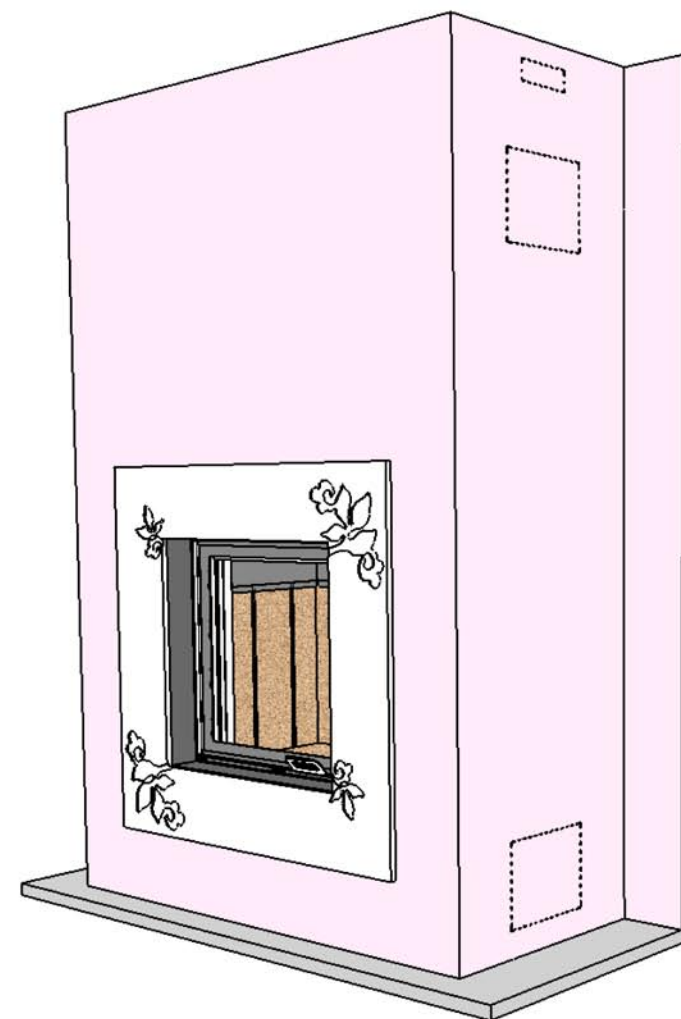

Echelle 1:20ème

Dans le but d'améliorer le produit, nous nous réservons tous droits de modifications sans préavis. Les reproductions même partielles sont interdites / Document non contractuel.