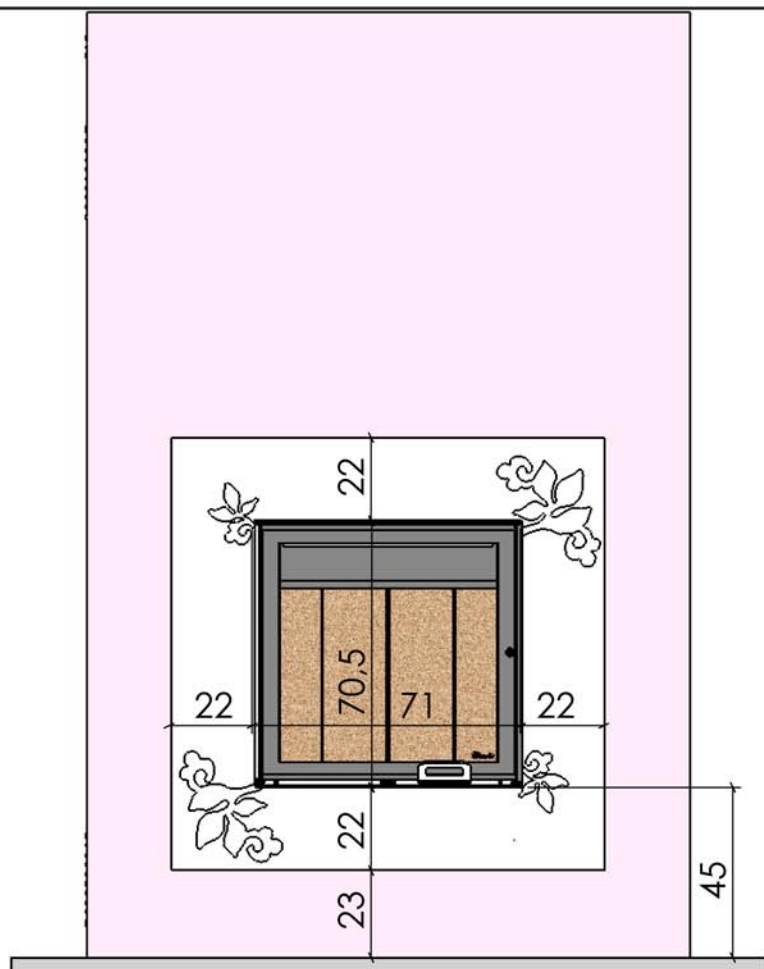

26/02/2009

Chazelles

618

JASMIN

Contemporaine

Foyer : DESIGN DC 840

Materiaux :

Marbre polaire
brillant

Ardoise

Echelle 1:20^{ème}

Dans le but d'améliorer le produit, nous nous réservons tous droits de modifications sans préavis. Les reproductions même partielles sont interdites / Document non contractuel.