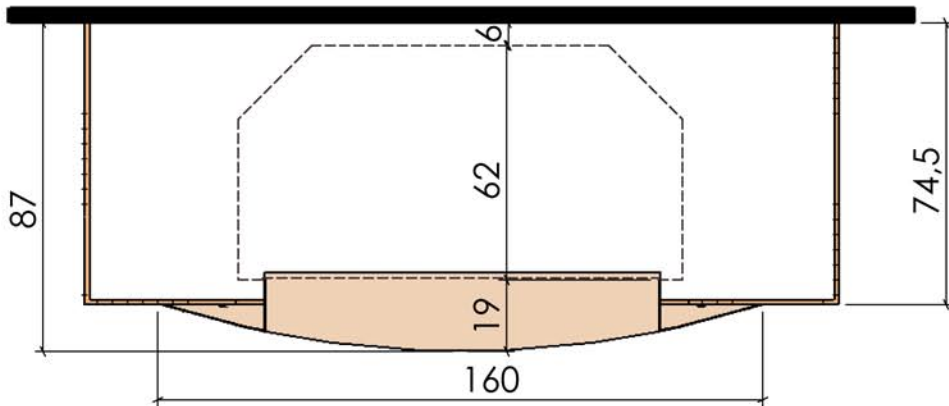

10/03/2009

Chazelles

443

HOSSEGOR

Contemporaine

Foyer : DESIGN D 1200

Materiaux :
Tôle vieille rouillée

Echelle 1:20^{ème}