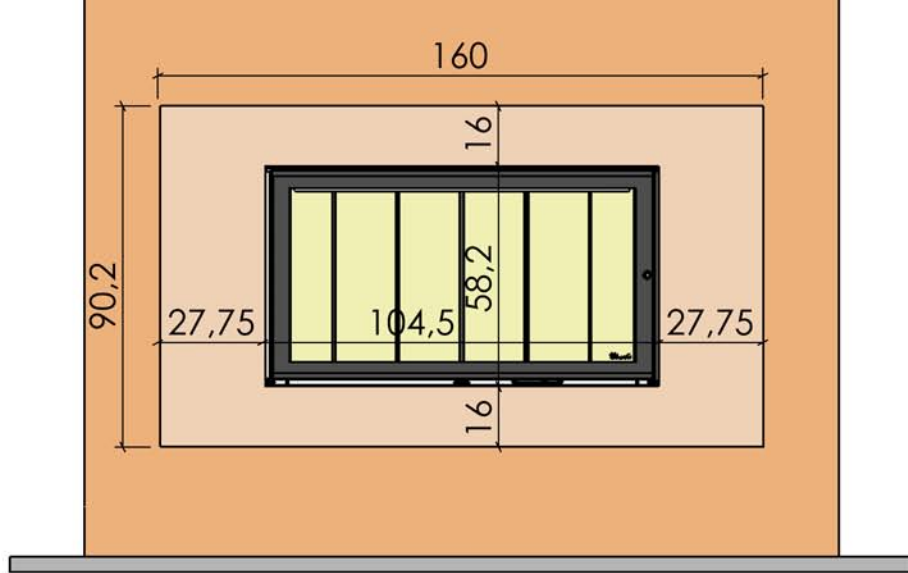

10/03/2009

Chazelles

443

HOSSEGOR

Contemporaine

Foyer : DESIGN D 1200

Materiaux :
Tôle vieille rouillée

Echelle 1:20^{ème}