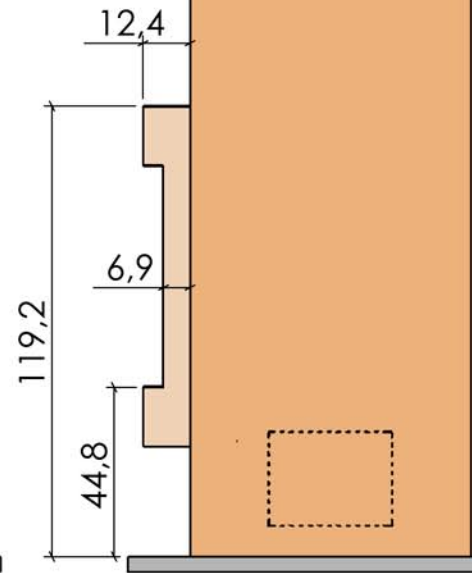

10/03/2009

Chazelles

443

HOSSEGOR

Contemporaine

Foyer : DESIGN D 1200

Materiaux :
Tôle vieille rouillée

Echelle 1:20^{ème}