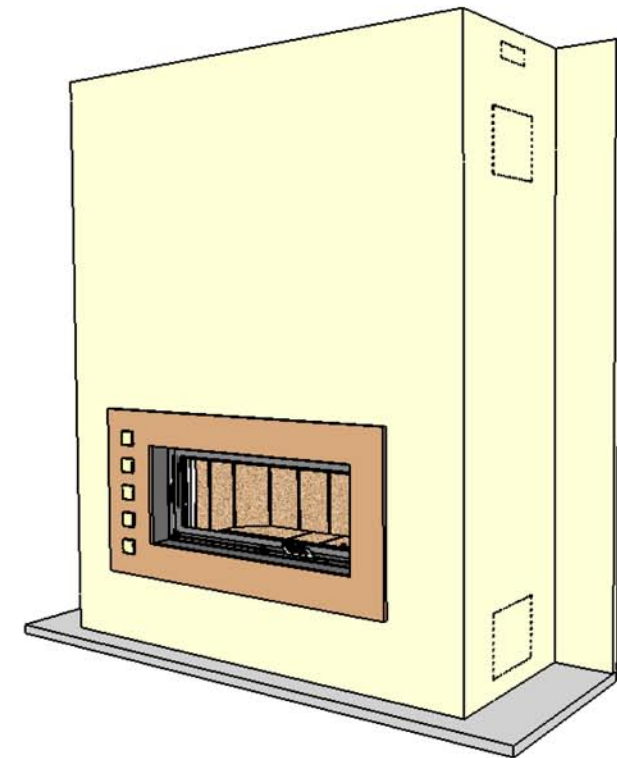

03/03/2009

Chazelles

622

GLAM

Contemporaine

Foyer : DESIGN D 1200 H

Materiaux :  
Marbre Caramel  
Ardoise  
Décor en  
porcelaine dorée  
fait main

Echelle 1:20<sup>ème</sup>