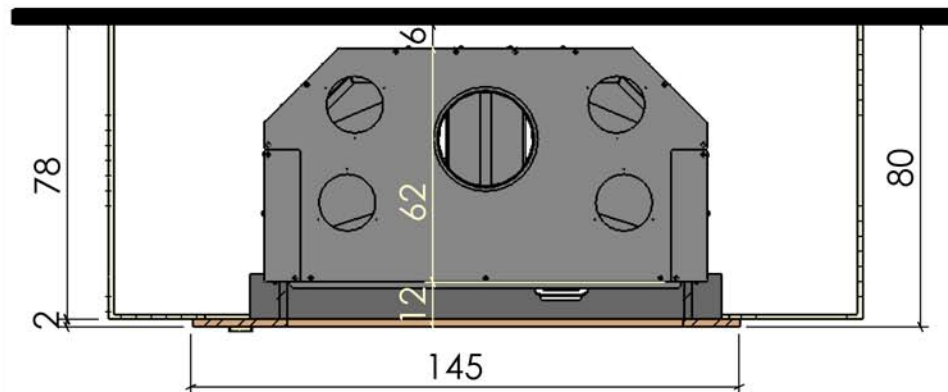

03/03/2009

Chazelles

622

GLAM

Contemporaine

Foyer : DESIGN D 1200 H

Materiaux :  
Marbre Caramel  
Ardoise  
Décor en  
porcelaine dorée  
fait main

Echelle 1:20<sup>ème</sup>