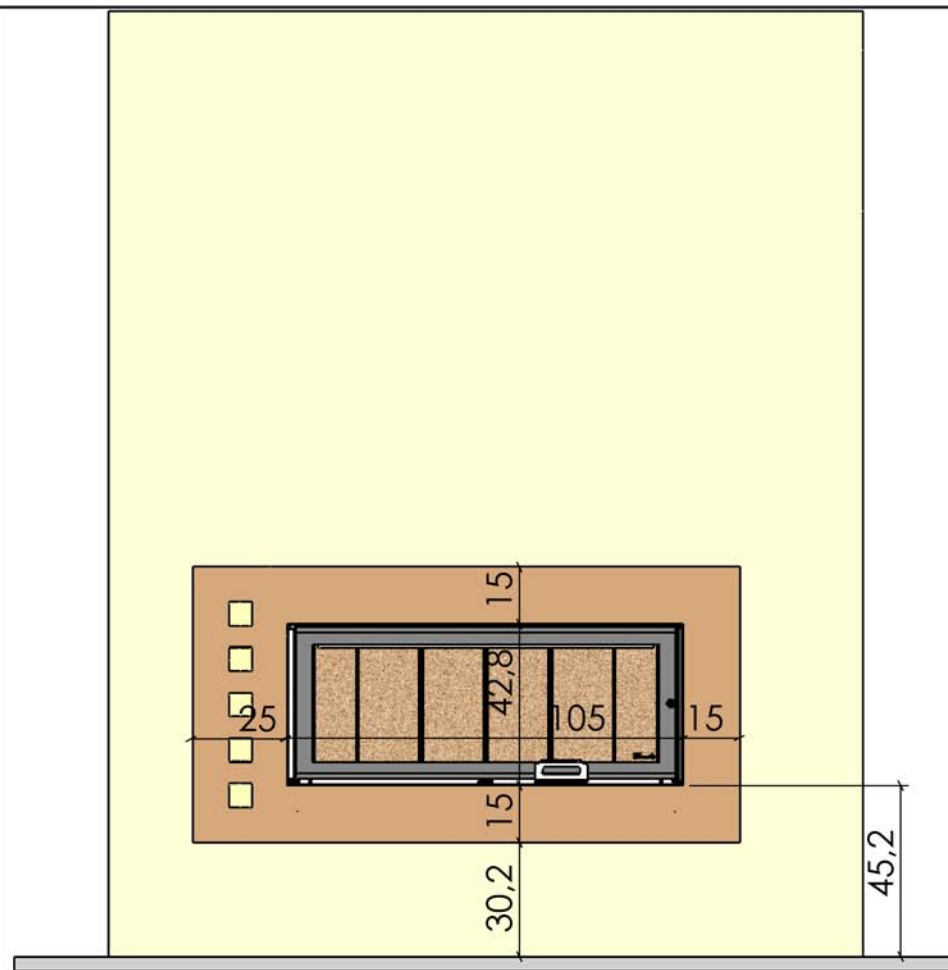

03/03/2009

Chazelles

622

GLAM

Contemporaine

Foyer : DESIGN D 1200 H

Materiaux :  
Marbre Caramel  
Ardoise  
Décor en  
porcelaine dorée  
fait main

Echelle 1:20<sup>ème</sup>