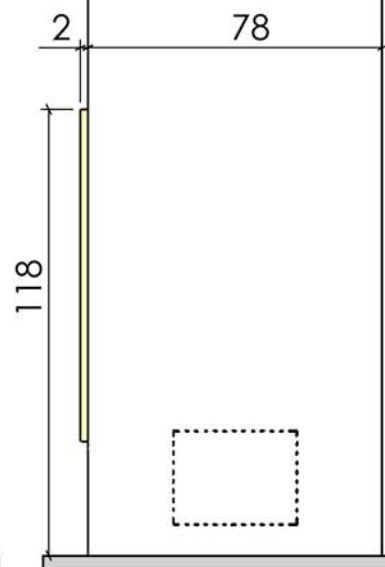

26/02/2009

Chazelles

621

EDEN

Contemporaine

Foyer : DESIGN D 1350

Materiaux :
Marbre Cappuccino
Ardoise

Echelle 1:20^{ème}