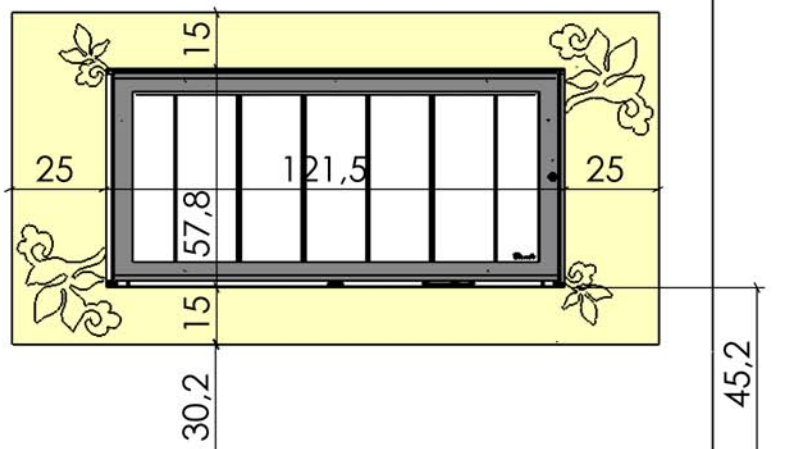

26/02/2009

Chazelles

621

EDEN

Contemporaine

Foyer : DESIGN D 1350

Materiaux :
Marbre Cappuccino
Ardoise

Echelle 1:20^{ème}