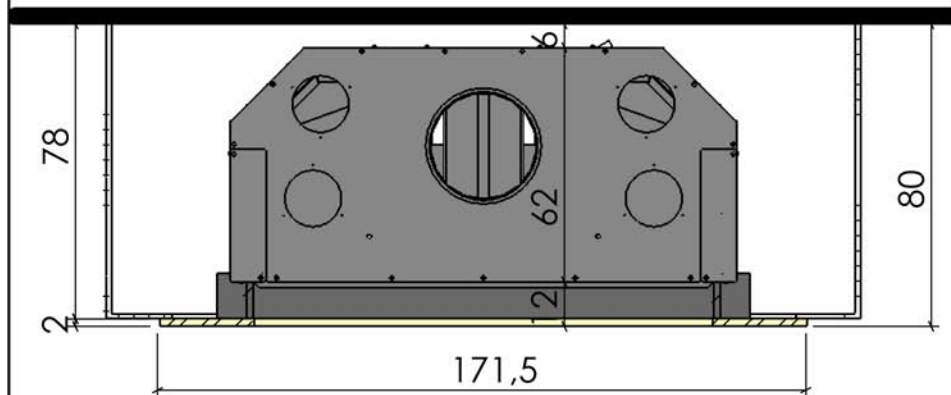

26/02/2009

Chazelles

621

EDEN

Contemporaine

Foyer : DESIGN D 1350

Materiaux :
Marbre Cappuccino
Ardoise

Echelle 1:20^{ème}