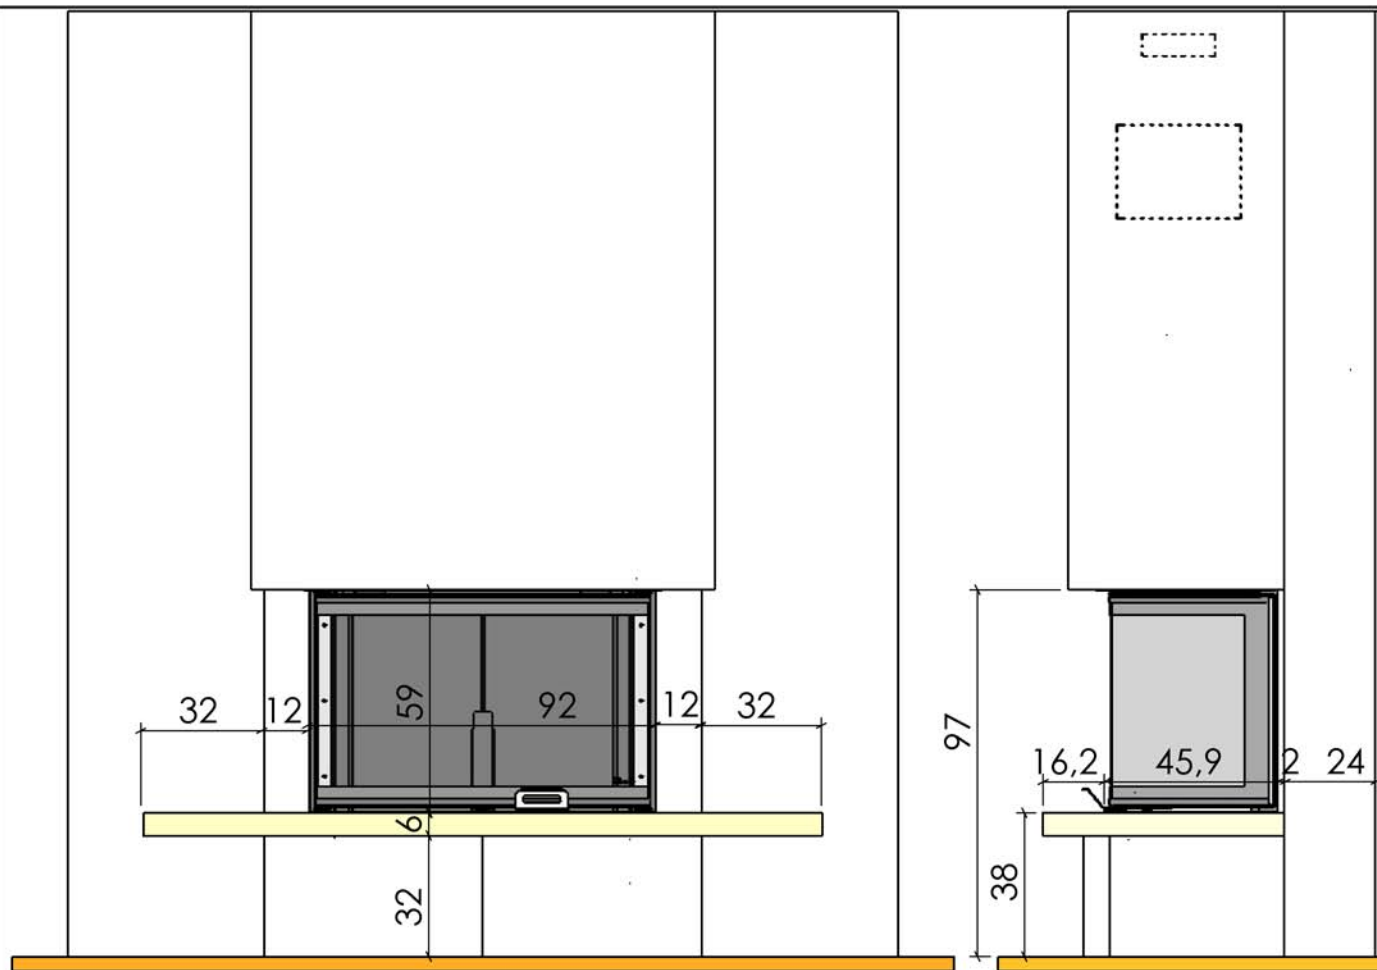

05/03/2009

Chazelles

628

COTTAGE

Contemporaine

Foyer : DESIGN D 1000 3V

Materiaux :
Pierre de Chazelles
Marbre Cappuccino

Dans le but d'améliorer le produit, nous nous réservons tous droits de modifications sans préavis. Les reproductions même partielles sont interdites / Document non contractuel.

Echelle 1:20^{ème}