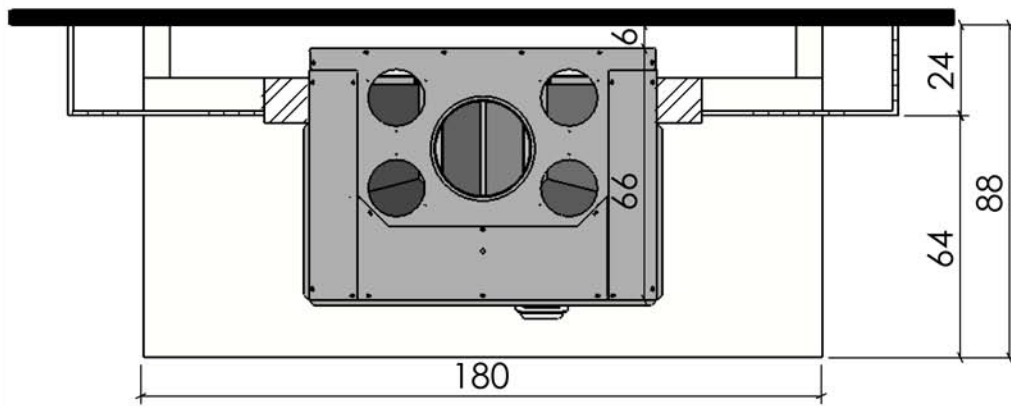

05/03/2009

Chazelles

628

COTTAGE

Contemporaine

Foyer : DESIGN D 1000 3V

Materiaux :
Pierre de Chazelles
Marbre Cappuccino

Dans le but d'améliorer le produit, nous nous réservons tous droits de modifications sans préavis. Les reproductions même partielles sont interdites / Document non contractuel.

Echelle 1:20^{ème}