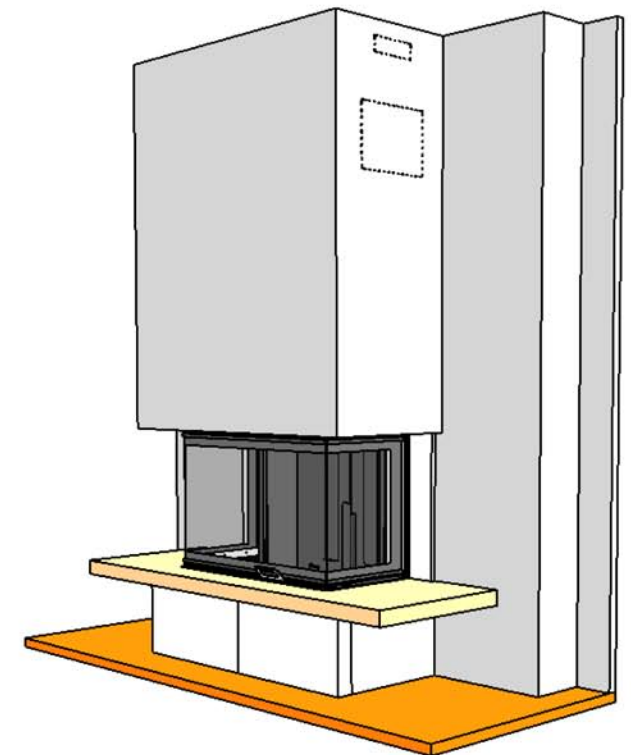

05/03/2009

Chazelles

628

COTTAGE

Contemporaine

Foyer : DESIGN D 1000 3V

Materiaux :
Pierre de Chazelles
Marbre Cappuccino

Dans le but d'améliorer le produit, nous nous réservons tous droits de modifications sans préavis. Les reproductions même partielles sont interdites / Document non contractuel.

Echelle 1:20^{ème}