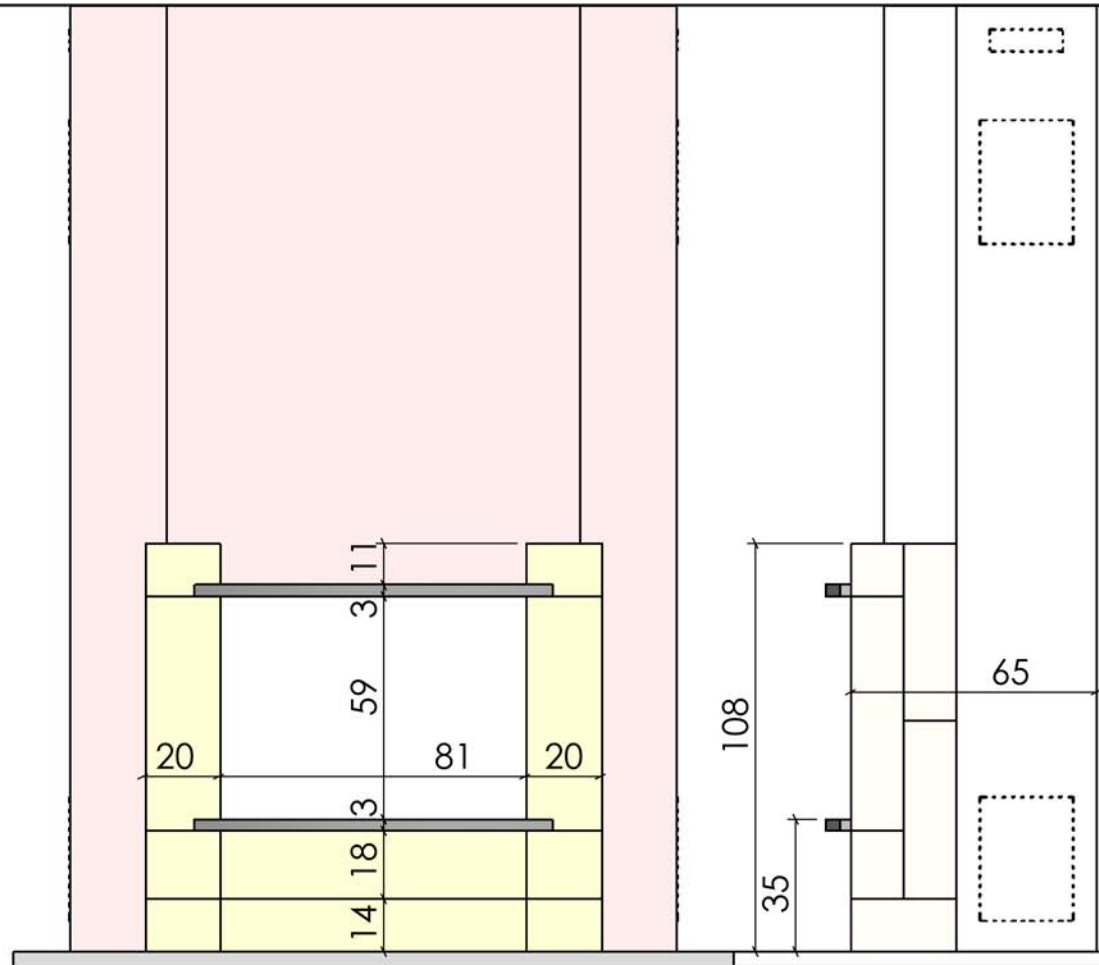

27/02/2009

Chazelles

625

CITY

Contemporaine

Foyer : C 800 L

Materiaux :
Pierre
d'Estailades
Roche noire

Echelle 1:20^{ème}