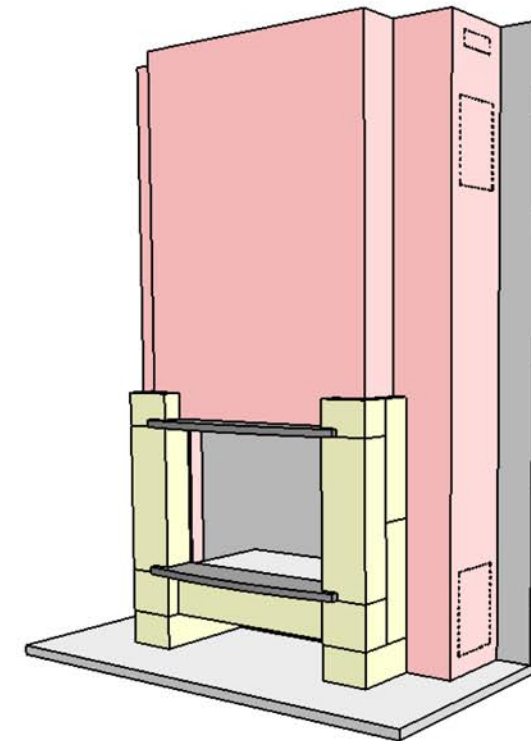

27/02/2009

Chazelles

625

CITY

Contemporaine

Foyer : C 800 L

Materiaux :
Pierre
d'Estailades
Roche noire

Echelle 1:20^{ème}