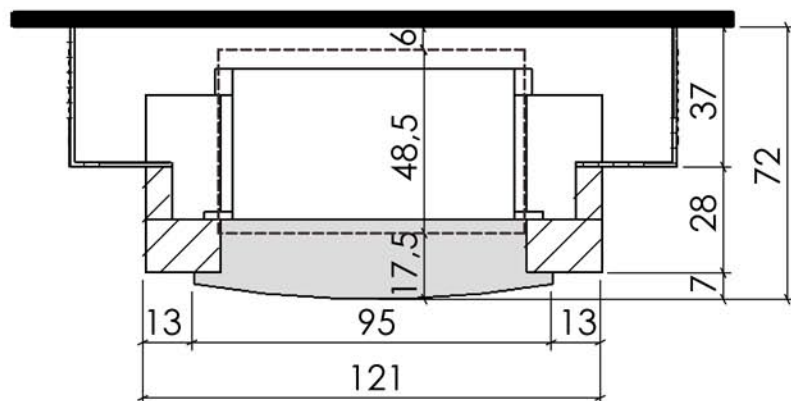

27/02/2009

Chazelles

625

CITY

Contemporaine

Foyer : C 800 L

Materiaux :
Pierre
d'Estailades
Roche noire

Echelle 1:20^{ème}