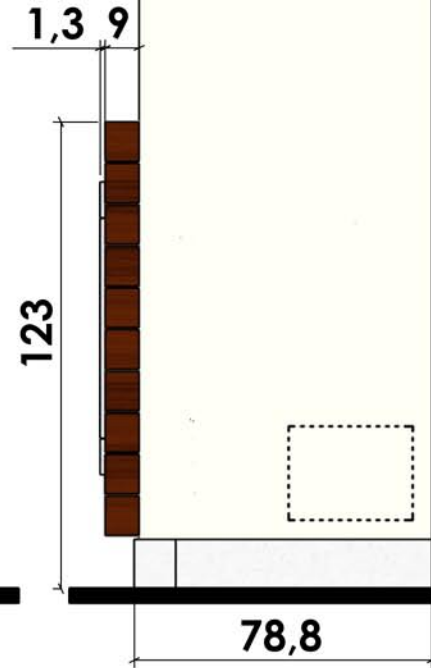

18/03/2009

Chazelles

604

BOAT

Design

Foyer : DESIGN D 1200

Materiaux :

Pierre de Chazelles

Encadrement : teck
filets blancs

Echelle 1:20^{ème}

Dans le but d'améliorer le produit, nous nous réservons tous droits de modifications sans préavis. Les reproductions même partielles sont interdites / Document non contractuel.