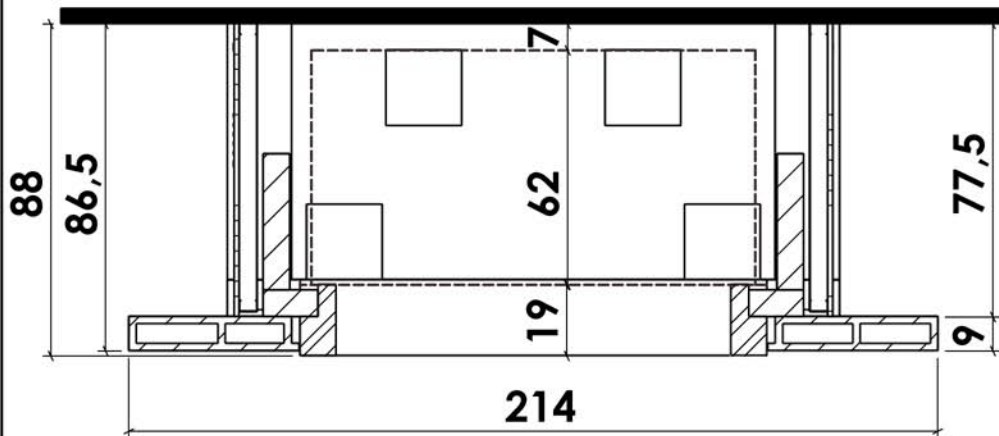

18/03/2009

Chazelles

604

BOAT

Design

Foyer : DESIGN D 1200

Materiaux :

Pierre de Chazelles

Encadrement : teck
filets blancs

Echelle 1:20^{ème}

Dans le but d'améliorer le produit, nous nous réservons tous droits de modifications sans préavis. Les reproductions même partielles sont interdites / Document non contractuel.