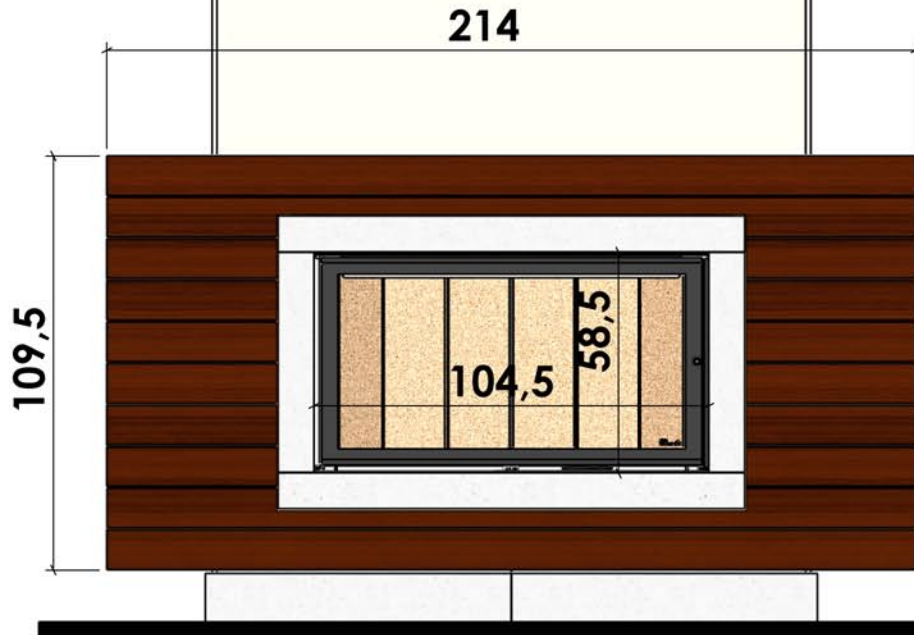

18/03/2009

Chazelles

604

BOAT

Design

Foyer : DESIGN D 1200

Materiaux :

Pierre de Chazelles

Encadrement : teck
filets blancs

Echelle 1:20^{ème}

Dans le but d'améliorer le produit, nous nous réservons tous droits de modifications sans préavis. Les reproductions même partielles sont interdites / Document non contractuel.