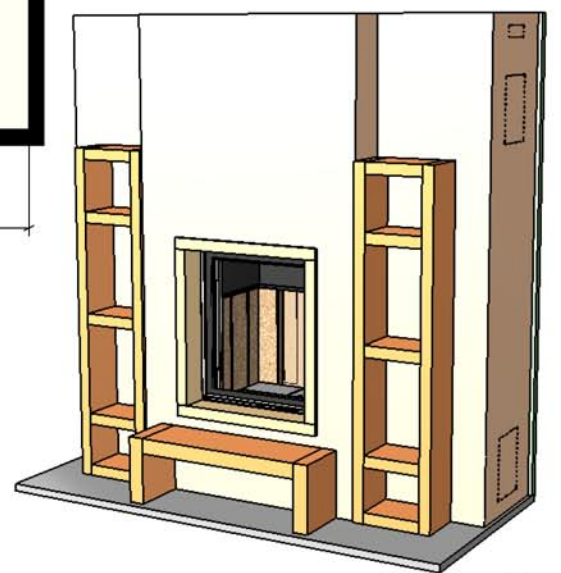

Materiaux :
 Pierre de Chazelles
 Meubles bois Wengé

18/03/2009

603

Chazelles

BIBLIO

Design

Foyer : **DESIGN DH 840**

Echelle 1:20^{ème}