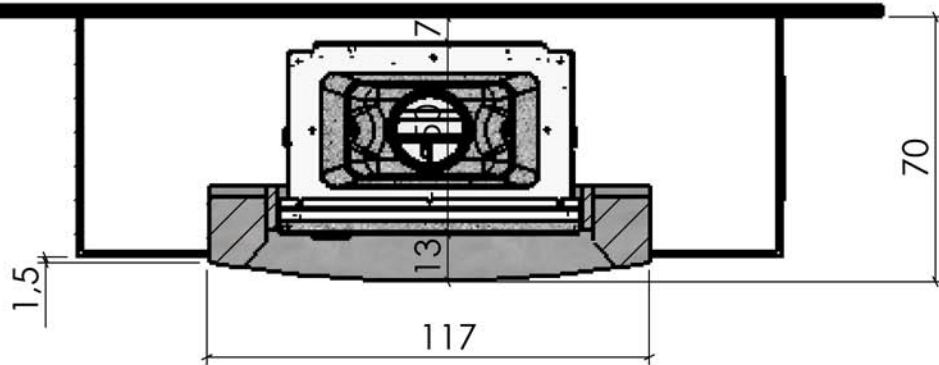

23/02/2011

Chazelles

645

BASALTE

Contemporaine

Foyer : HP 800

Materiaux :
Béton ciré
Roche noire

Echelle 1:20^{ème}