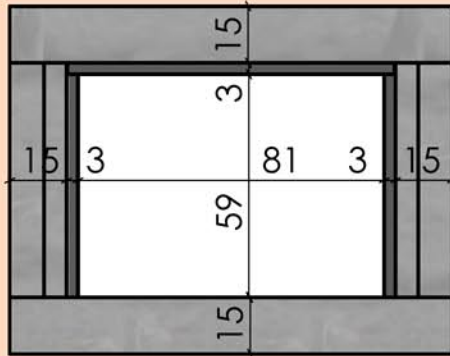

23/02/2011

Chazelles

645

BASALTE

Contemporaine

Foyer : HP 800

Materiaux :
Béton ciré
Roche noire

Echelle 1:20^{ème}