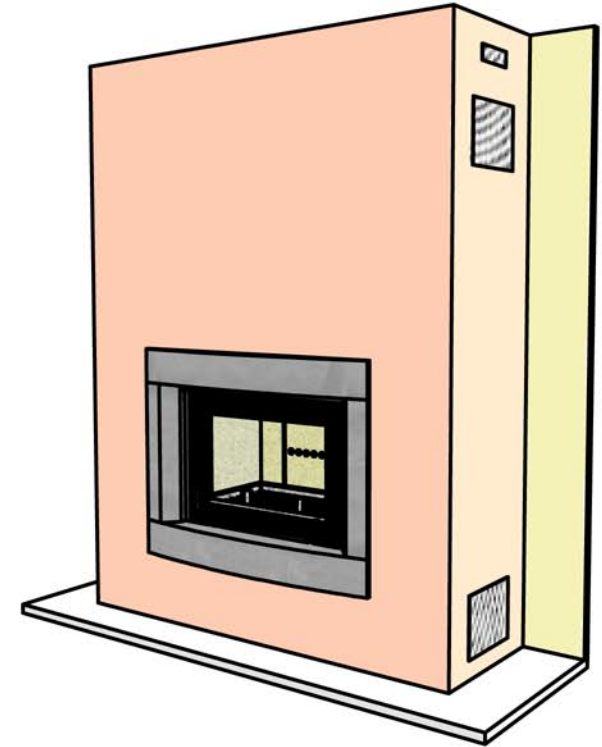

23/02/2011

Chazelles

645

BASALTE

Contemporaine

Foyer : HP 800

Materiaux :
Béton ciré
Roche noire

Echelle 1:20^{ème}