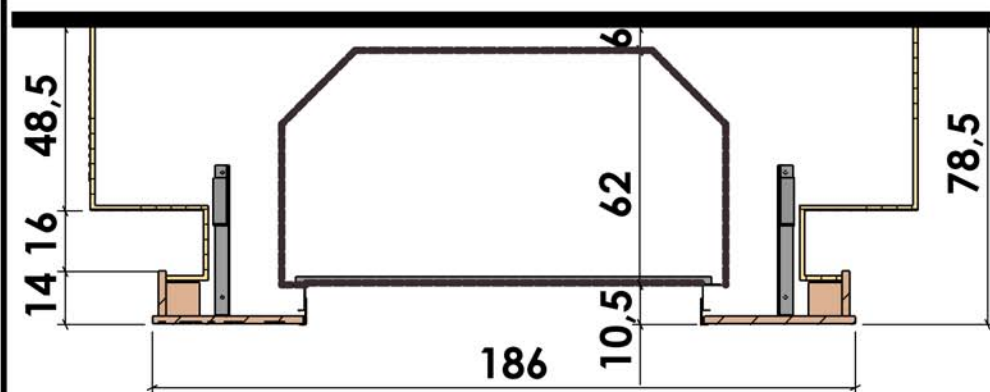

25/08/2009

Chazelles

612

BAMBOU

Design

Foyer : DESIGN D 1200

Materiaux :
Marbre Chocolat
brossé

NOTA
L'habillage **ne peut pas** recevoir dans ces dimensions un insert **DESIGN** équipé de l'**option Ventilation**. Pour ce faire, **nous consulter**.