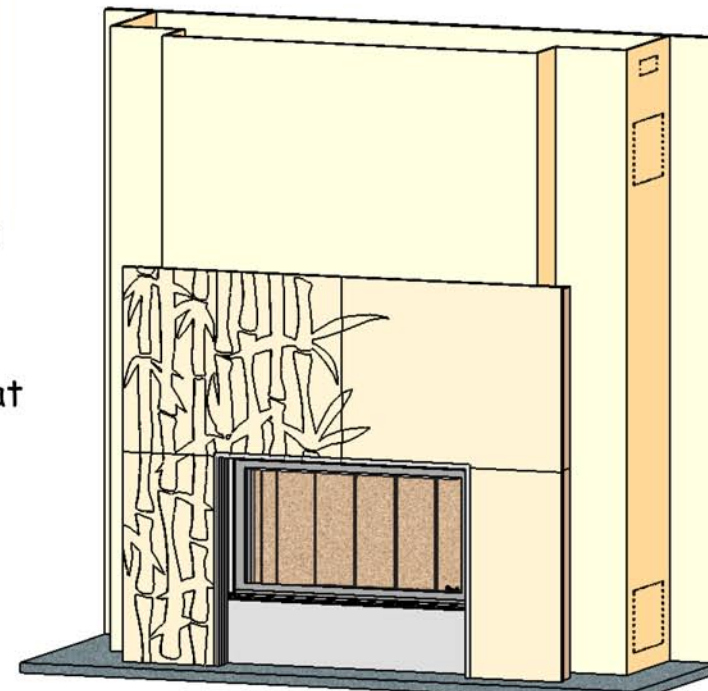

25/08/2009

Chazelles

612

BAMBOU

Design

Foyer : DESIGN D 1200

Materiaux :
Marbre Chocolat
brossé

NOTA
L'habillage **ne peut pas** recevoir dans ces dimensions un insert **DESIGN** équipé de l'**option Ventilation**. Pour ce faire, **nous consulter**.