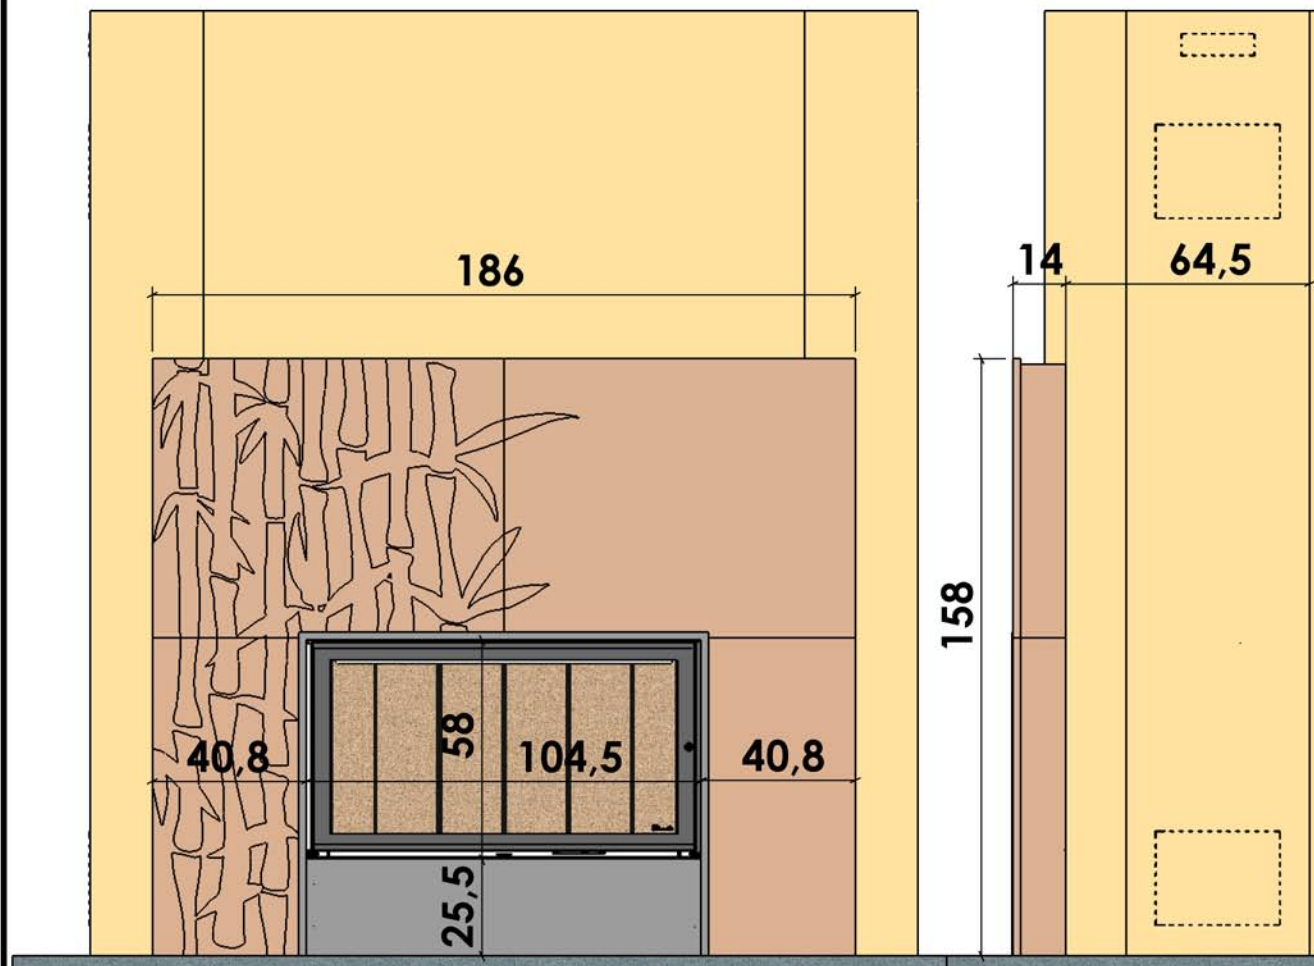

25/08/2009

Chazelles

612

BAMBOU

Design

Foyer : DESIGN D 1200

Materiaux :
Marbre Chocolat
brossé

NOTA
L'habillage **ne peut pas** recevoir dans ces dimensions un insert **DESIGN** équipé de l'**option Ventilation**. Pour ce faire, **nous consulter**.

Echelle 1:20^{ème}

Dans le but d'améliorer le produit, nous nous réservons tous droits de modifications sans préavis. Les reproductions même partielles sont interdites / Document non contractuel.