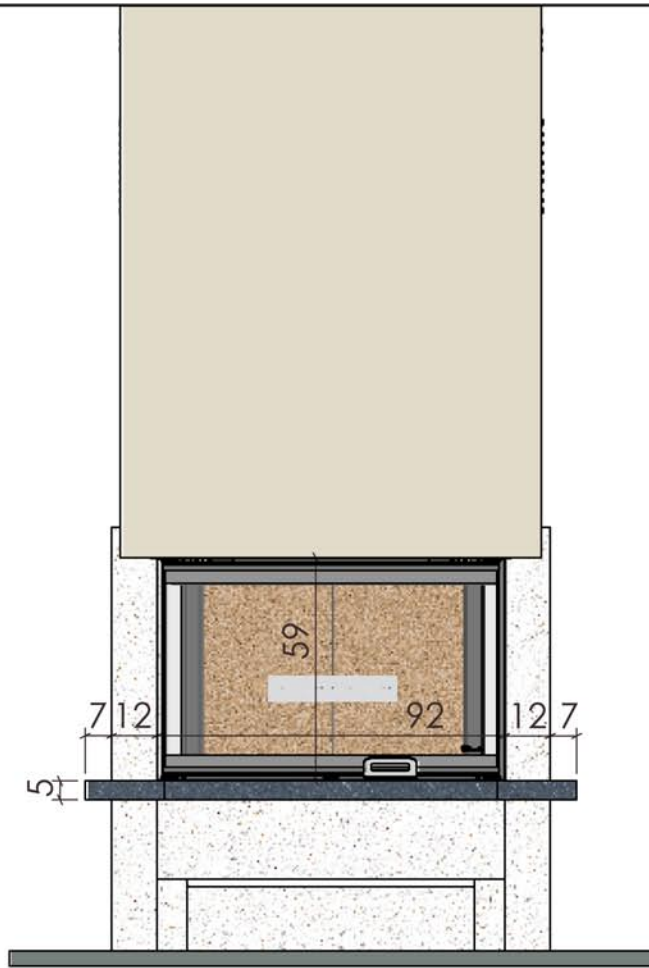

07/03/2011

639

Chazelles

BALTIMORE

Foyer : D 1000 3V

Materiaux :
Pierre
d'Estailades
Roche noire

Echelle 1:20^{ème}

Dans le but d'améliorer le produit, nous nous réservons tous droits de modifications sans préavis. Les reproductions même partielles sont interdites / Document non contractuel.