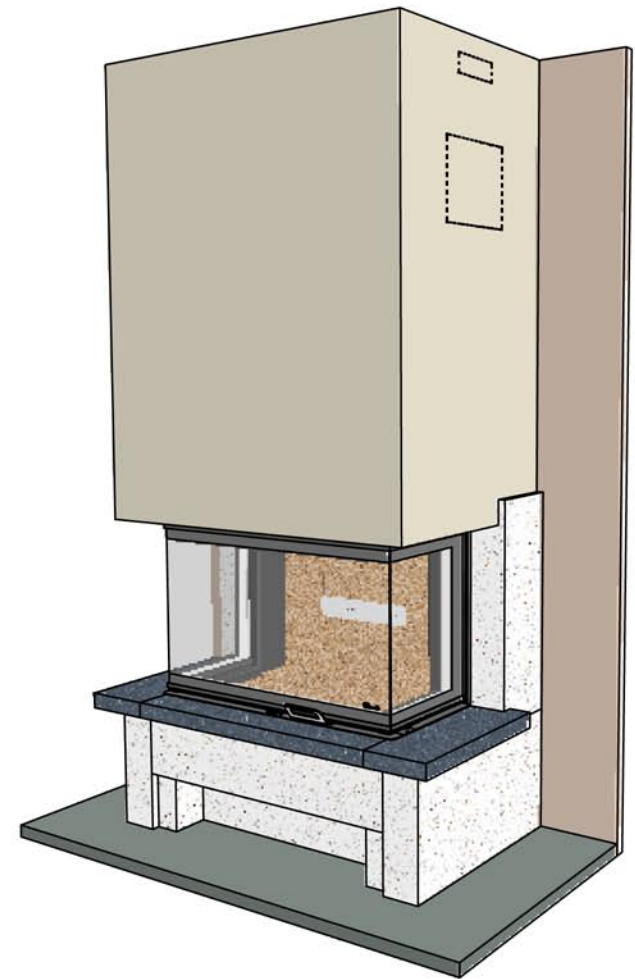

07/03/2011

639

Chazelles

BALTIMORE

Foyer : D 1000 3V

Materiaux :
Pierre
d'Estailades
Roche noire

Echelle 1:20^{ème}

Dans le but d'améliorer le produit, nous nous réservons tous droits de modifications sans préavis. Les reproductions même partielles sont interdites / Document non contractuel.