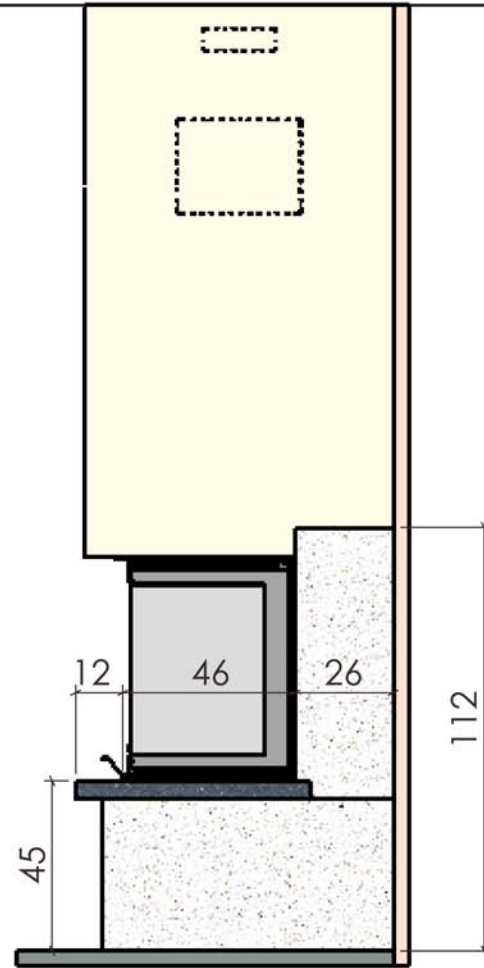

07/03/2011

639

Chazelles

BALTIMORE

Foyer : D 1000 3V

Materiaux :
Pierre
d'Estailades
Roche noire

Echelle 1:20^{ème}

Dans le but d'améliorer le produit, nous nous réservons tous droits de modifications sans préavis. Les reproductions même partielles sont interdites / Document non contractuel.