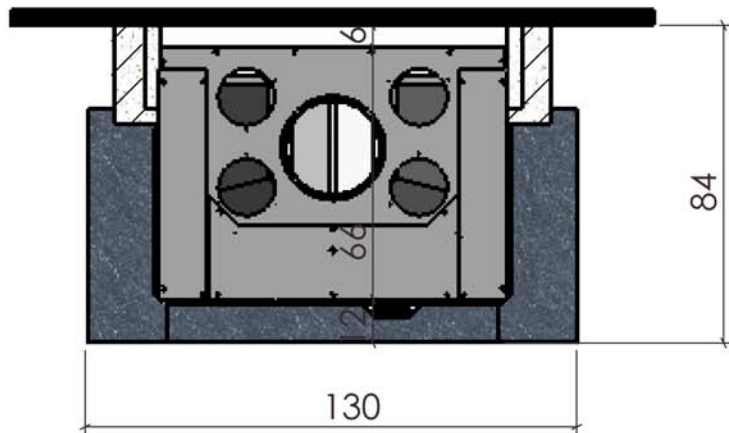

07/03/2011

639

Chazelles

BALTIMORE

Foyer : D 1000 3V

Materiaux :
Pierre
d'Estailades
Roche noire

Echelle 1:20^{ème}

Dans le but d'améliorer le produit, nous nous réservons tous droits de modifications sans préavis. Les reproductions même partielles sont interdites / Document non contractuel.