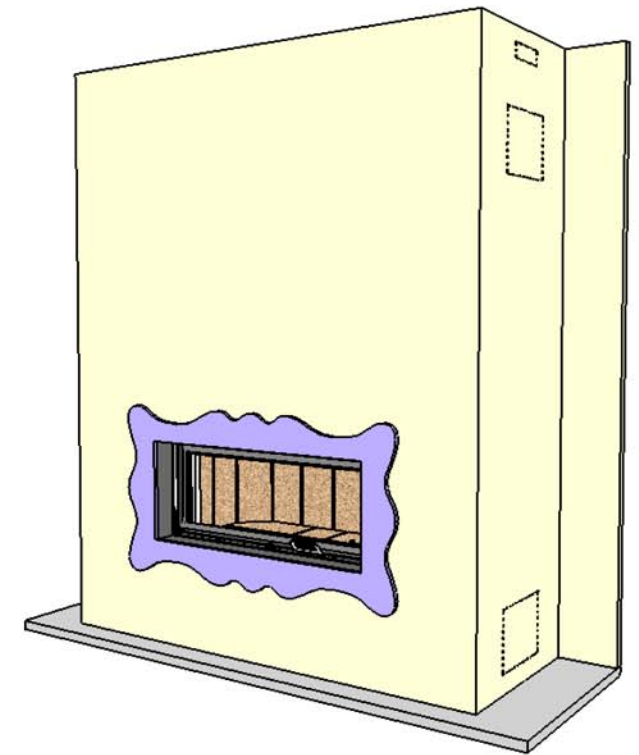

26/02/2009

Chazelles

620

AUDACE

Contemporaine

Foyer : DESIGN D 1200 H

Materiaux :
Marbre prune brillant
Ardoise

Echelle 1:20^{ème}