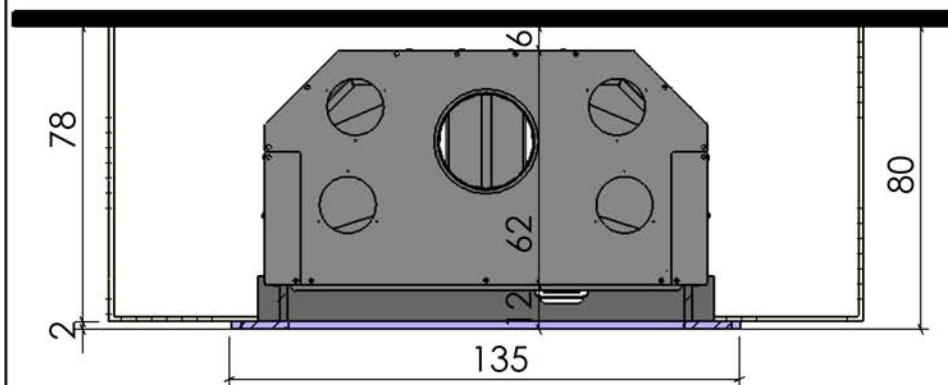

26/02/2009

Chazelles

620

AUDACE

Contemporaine

Foyer : DESIGN D 1200 H

Materiaux :
Marbre prune brillant
Ardoise

Echelle 1:20^{ème}