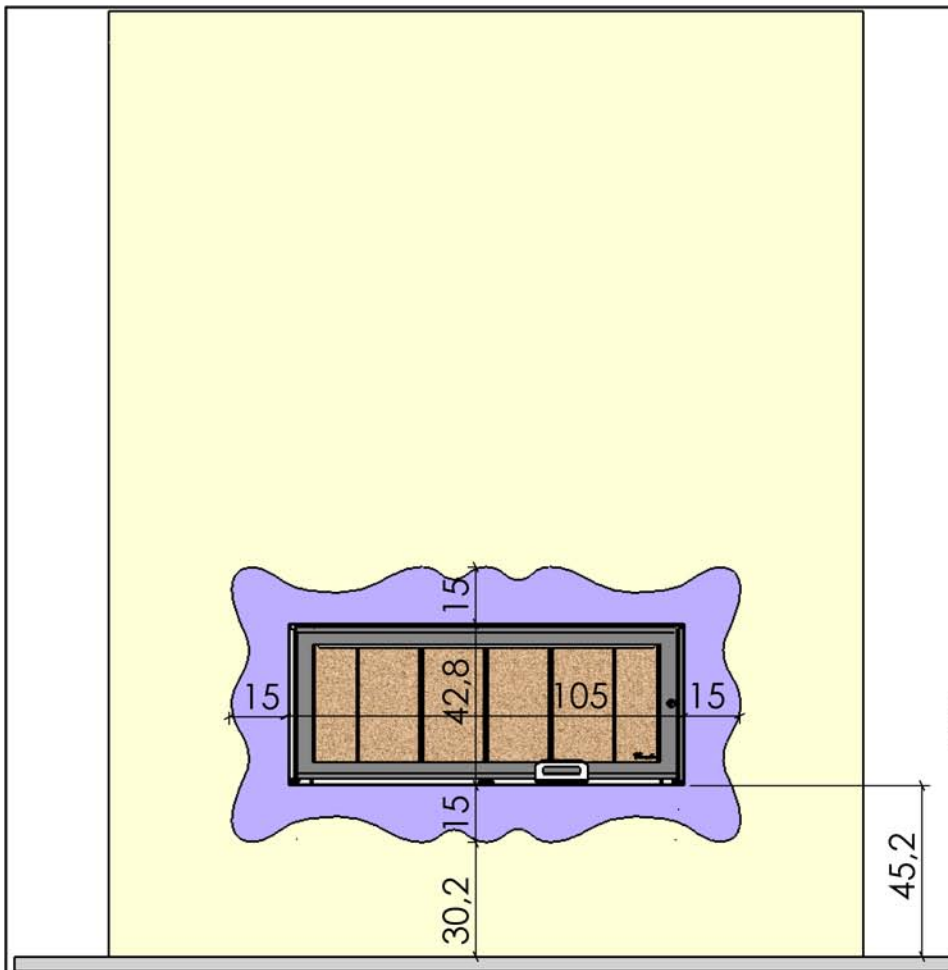

26/02/2009

Chazelles

620

AUDACE

Contemporaine

Foyer : DESIGN D 1200 H

Materiaux :
Marbre prune brillant
Ardoise

Echelle 1:20^{ème}