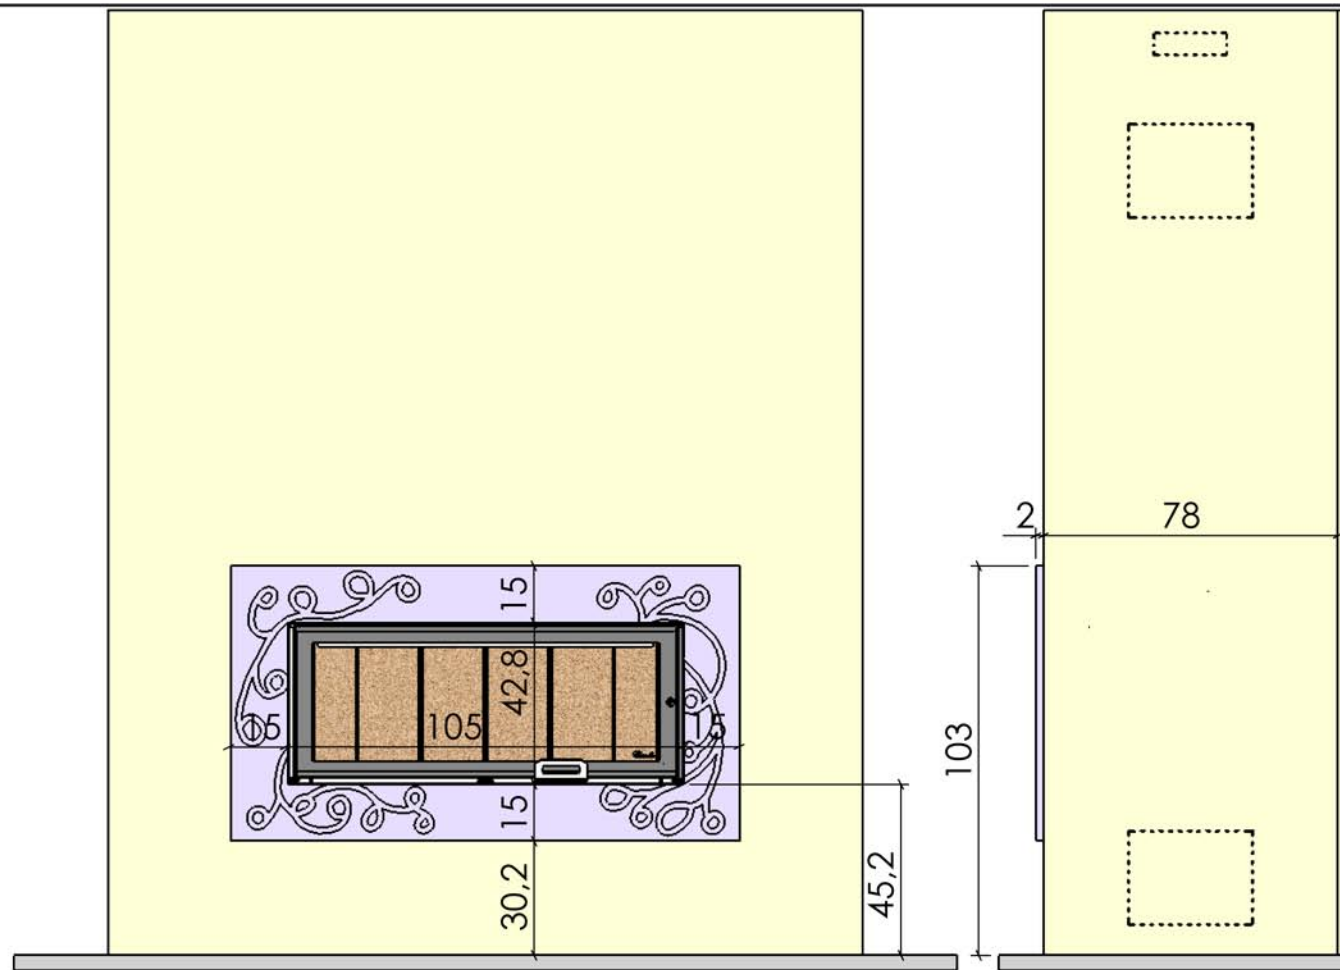

27/02/2009

Chazelles

623

ATYPIQUE

Contemporaine

Foyer : DESIGN D 1200 H

Materiaux :
Marbre prune brillant
Ardoise

Echelle 1:20^{ème}