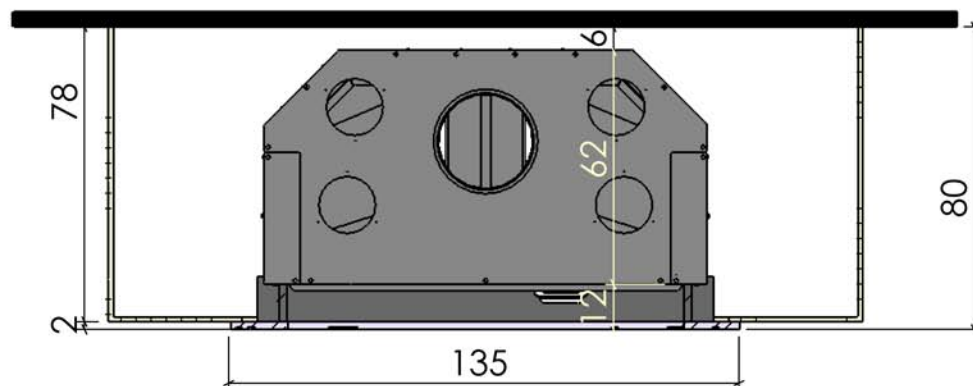

27/02/2009

Chazelles

623

ATYPIQUE

Contemporaine

Foyer : DESIGN D 1200 H

Materiaux :
Marbre prune brillant
Ardoise

Echelle 1:20^{ème}