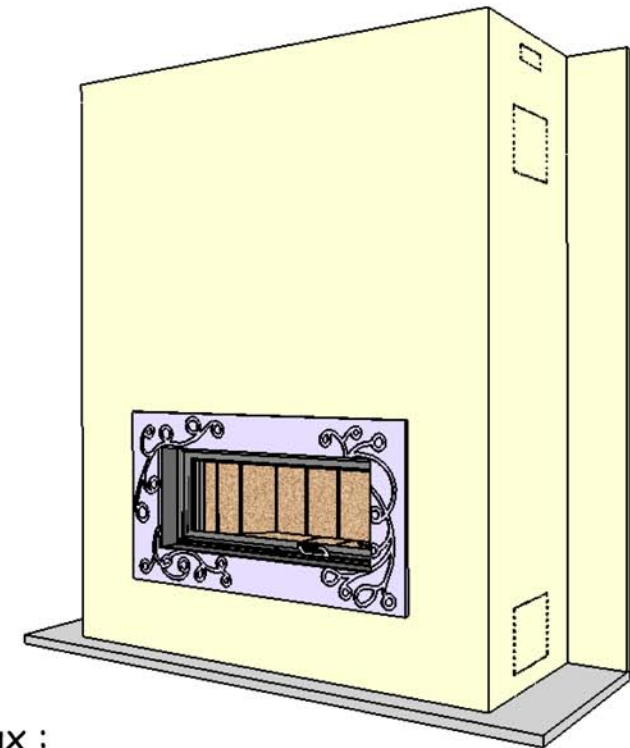

27/02/2009

Chazelles

623

ATYPIQUE

Contemporaine

Foyer : DESIGN D 1200 H

Materiaux :
Marbre prune brillant
Ardoise

Echelle 1:20^{ème}