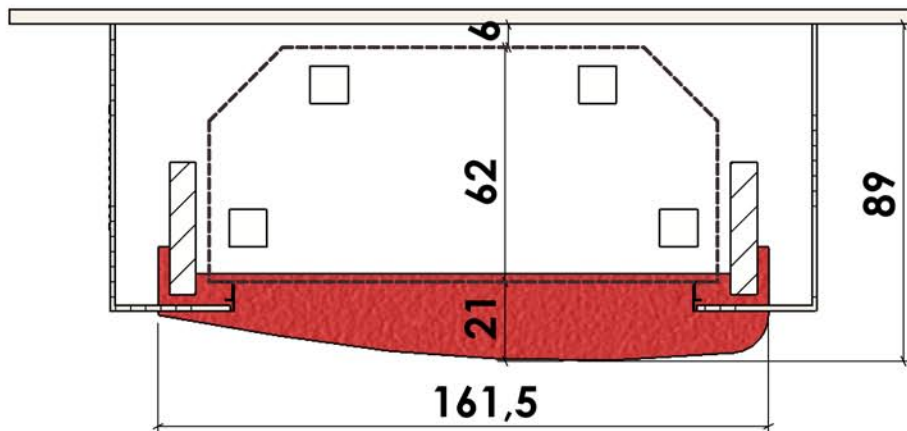

11/03/2009

Chazelles

438

ANTALYA

Contemporaine

Foyer : DESIGN D 1350

Matériaux :
Marbre Rubis
Cadre acier noir

Echelle 1:20^{ème}