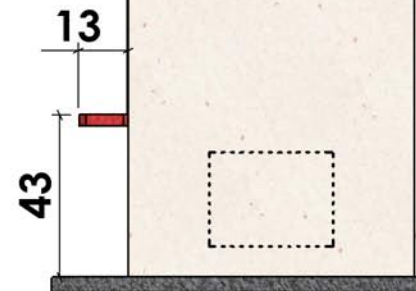

11/03/2009

Chazelles

438

ANTALYA

Contemporaine

Foyer : DESIGN D 1350

Matériaux :
Marbre Rubis
Cadre acier noir

Echelle 1:20^{ème}