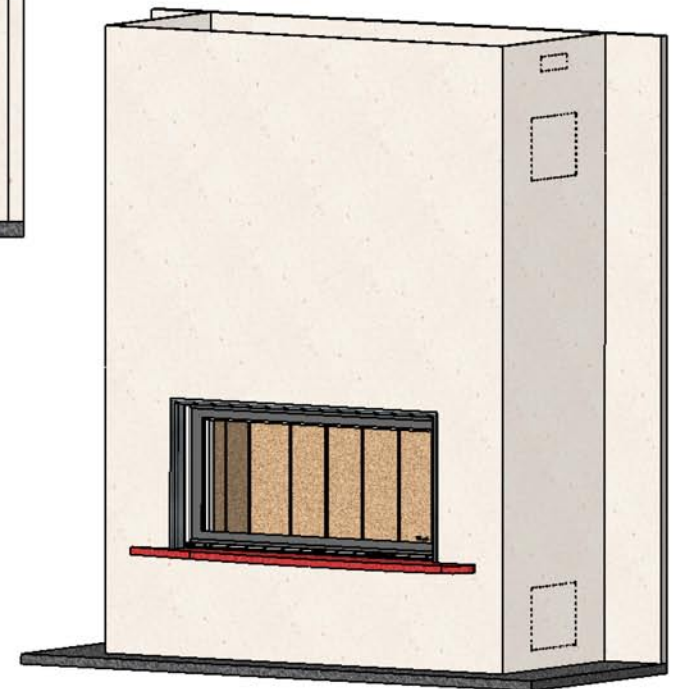

11/03/2009

Chazelles

438

ANTALYA

Contemporaine

Foyer : DESIGN D 1350

Matériaux :
Marbre Rubis
Cadre acier noir

Echelle 1:20^{ème}