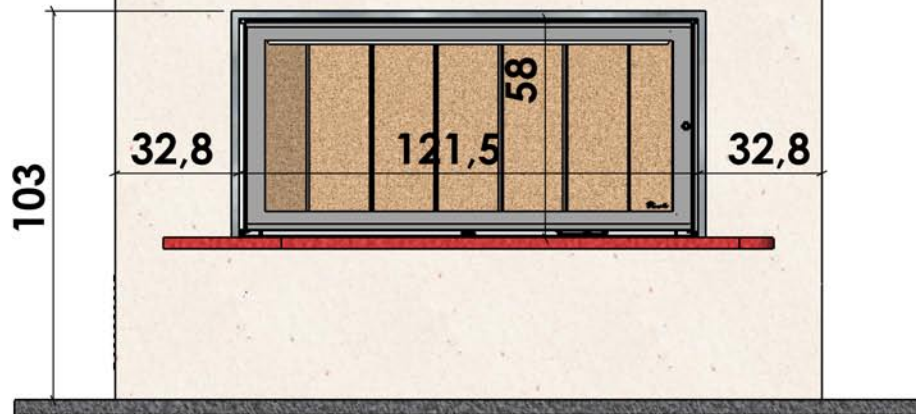

11/03/2009

Chazelles

438

ANTALYA

Contemporaine

Foyer : DESIGN D 1350

Matériaux :
Marbre Rubis
Cadre acier noir

Echelle 1:20^{ème}