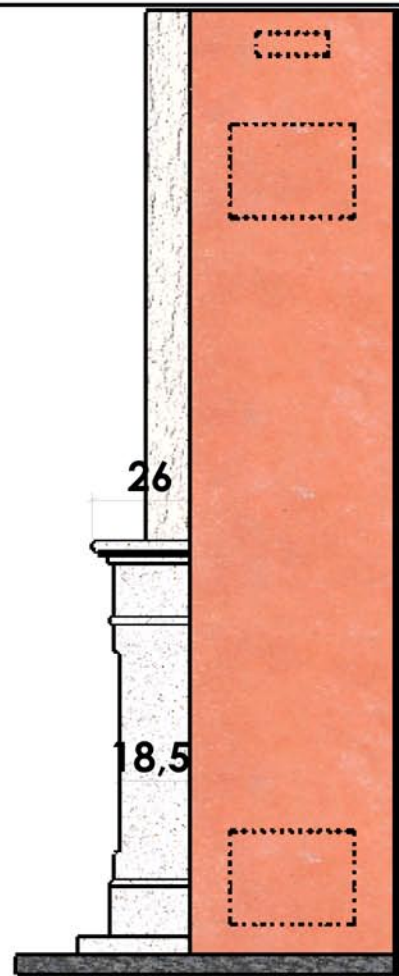

12/02/2007

Chazelles

217

RAMBOUILLET

Classique

Foyer : C700 R

Matériaux :
Pierre de Brétignac
Menuiserie chêne

ATTENTION: CET HABILLAGE NE PEUT PAS RECEVOIR
L'OPTION VENTILATION POUR LES INSERTS DESIGN