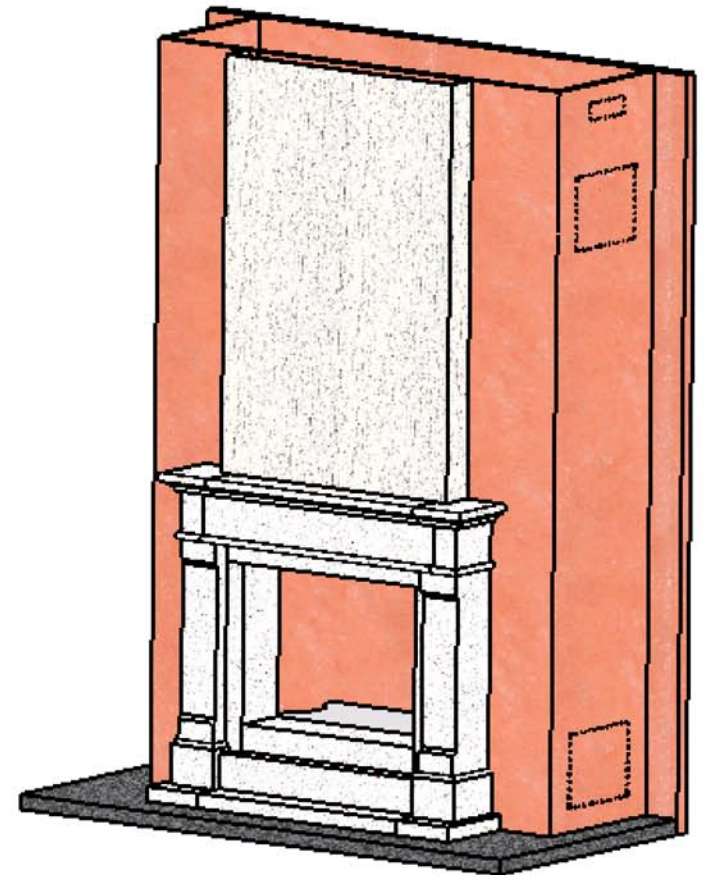

12/02/2007

Chazelles

217

RAMBOUILLET

Classique

Foyer : C700 R

Matériaux :
Pierre de Brétignac
Menuiserie chêne

ATTENTION: CET HABILLAGE NE PEUT PAS RECEVOIR
L'OPTION VENTILATION POUR LES INSERTS DESIGN