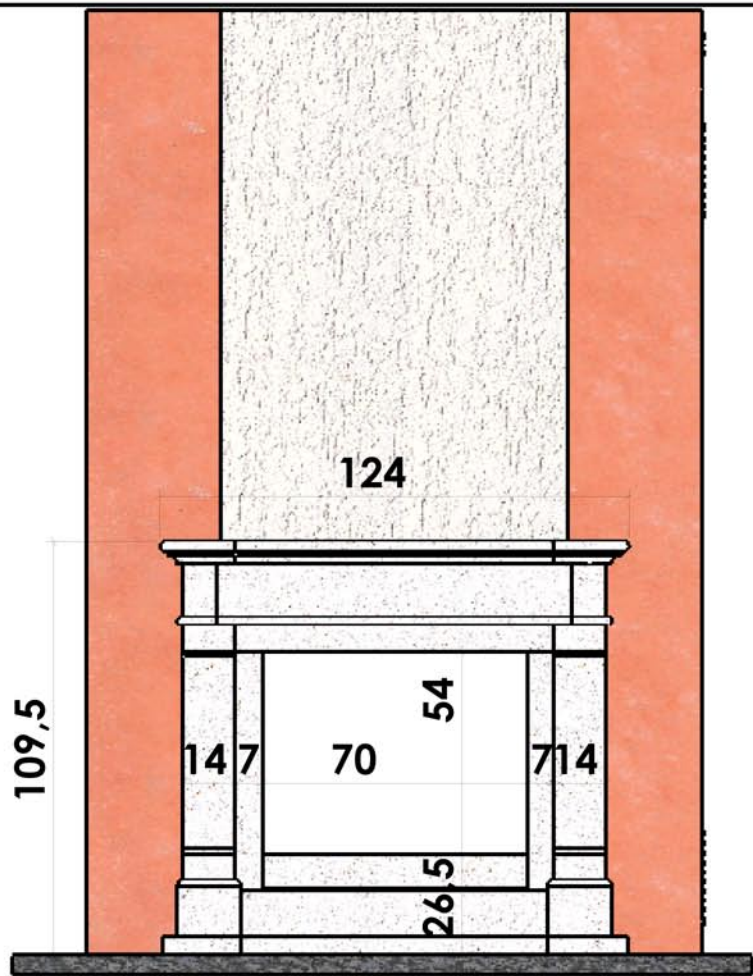

12/02/2007

Chazelles

217

RAMBOUILLET

Classique

Foyer : C700 R

Matériaux :
Pierre de Brétignac
Menuiserie chêne

ATTENTION: CET HABILLAGE NE PEUT PAS RECEVOIR
L'OPTION VENTILATION POUR LES INSERTS DESIGN