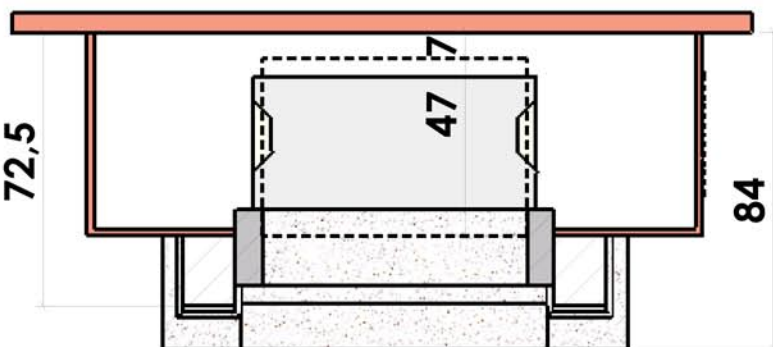

12/02/2007

Chazelles

217

RAMBOUILLET

Classique

Foyer : C700 R

Matériaux :
Pierre de Brétignac
Menuiserie chêne

ATTENTION: CET HABILLAGE NE PEUT PAS RECEVOIR
L'OPTION VENTILATION POUR LES INSERTS DESIGN